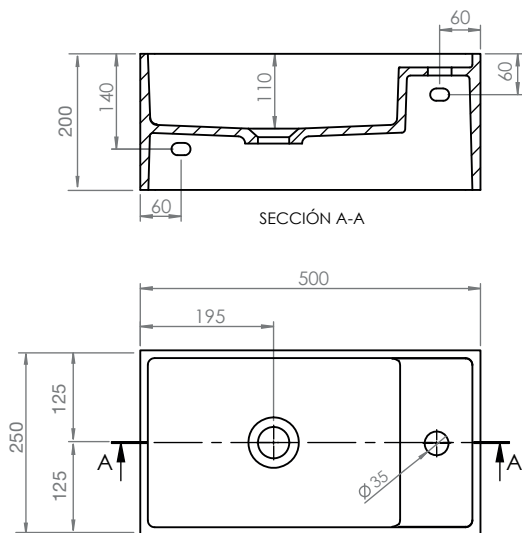

GUEST

hidrobox

GUEST L 22x40

GUEST R 22x40

GUEST L 25x50

GUEST R 25x50

GUEST L 30x70

GUEST R 30x70

GUEST

hidrobox

GUEST L 30x80

GUEST R 30x80

GUEST Ø 30

GUEST Ø 30 ANG

Instalación

1

GUEST 22x40

GUEST Ø 30

GUEST 25x50 - GUEST 30x70

2 x 

2 x 

2

3

4

1

GUEST Ø 30 ANG

2 x 

2 x 

2

3

4

Instalación