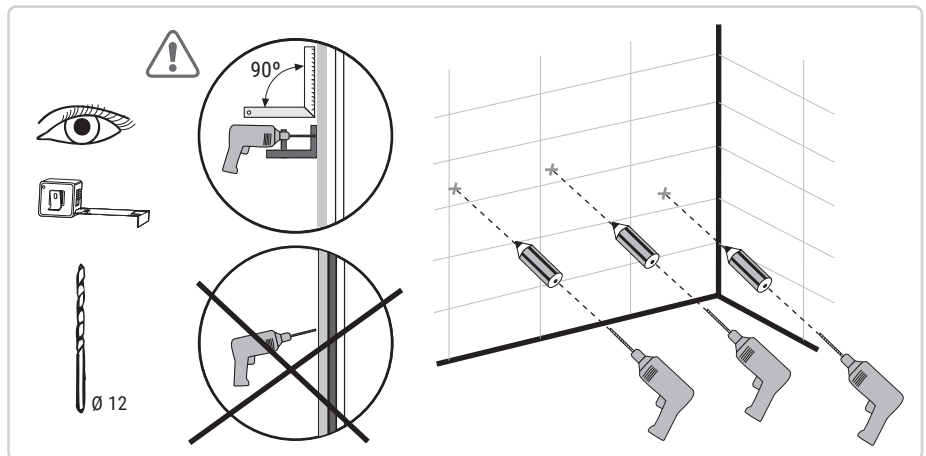

GUEST

hidrobox

GUEST L 30x80

GUEST R 30x80

GUEST Ø 30

GUEST Ø 30 ANG

Instalación

1

GUEST 22x40

GUEST Ø 30

GUEST 25x50 - GUEST 30x70

2 x 

2 x 

2

3

4

1

GUEST Ø 30 ANG

2 x 

2 x 

2

3

4

Instalación

1

2

3

4

OPCIONAL ESTRUCTURAS

1

2

3