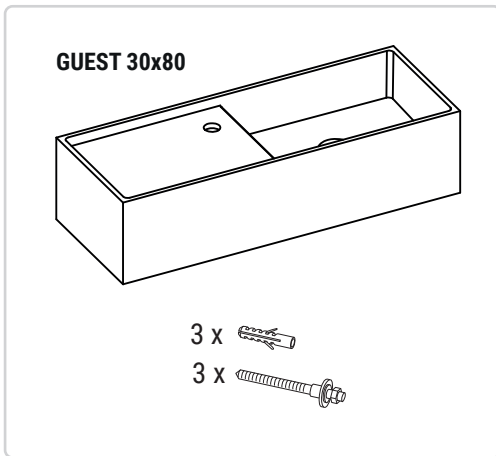

Instalación

1