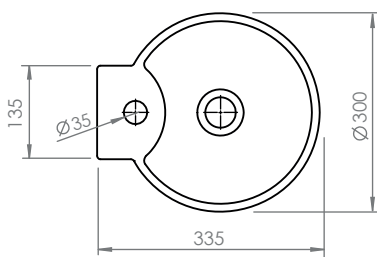

GUEST

hidrobox

GUEST L 22x40

GUEST R 22x40

GUEST L 25x50

GUEST R 25x50

GUEST L 30x70

GUEST R 30x70

GUEST

hidrobox

GUEST L 30x80

GUEST R 30x80

GUEST Ø 30

GUEST Ø 30 ANG

Instalación

1

GUEST 22x40

GUEST Ø 30

GUEST 25x50 - GUEST 30x70

2 x 

2 x 

2

3

4

1

GUEST Ø 30 ANG

2 x 

2 x 

2

3

4

Instalación