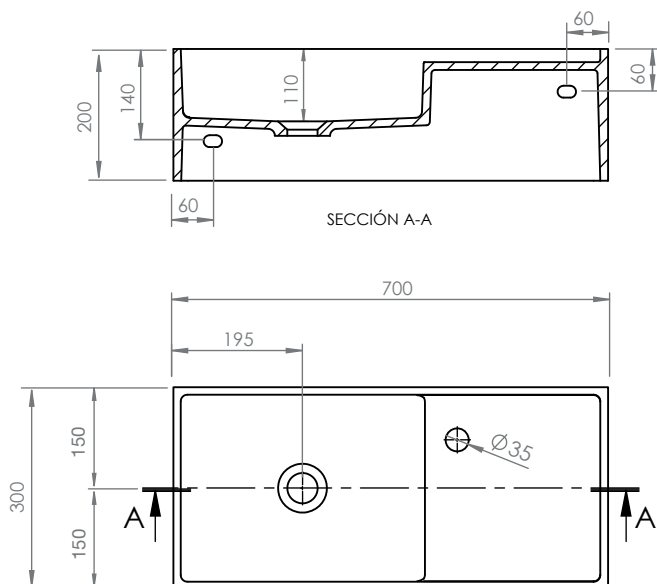

GUEST

hidrobox

GUEST L 22x40

GUEST R 22x40

GUEST L 25x50

GUEST R 25x50

GUEST L 30x70

GUEST R 30x70

GUEST

hidrobox

GUEST L 30x80

GUEST R 30x80

GUEST Ø 30

GUEST Ø 30 ANG

Instalación

1

GUEST 22x40

GUEST Ø 30

GUEST 25x50 - GUEST 30x70

2 x 

2 x 

2

3

4

1

GUEST Ø 30 ANG

2 x 

2 x 

2

3

4

Instalación