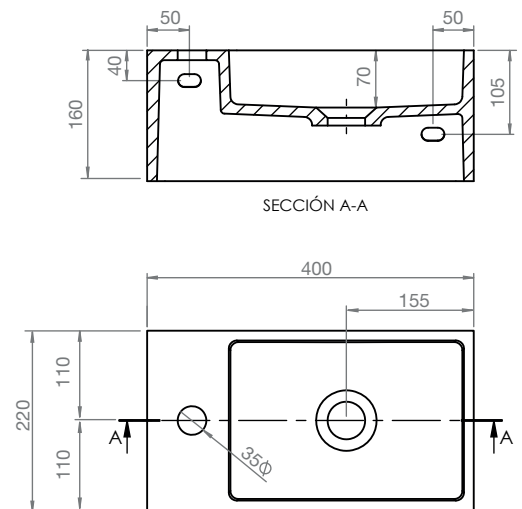

GUEST

hidrobox

GUEST L 22x40

GUEST R 22x40

GUEST L 25x50

GUEST R 25x50

GUEST L 30x70

GUEST R 30x70

GUEST

hidrobox

GUEST L 30x80

GUEST R 30x80

GUEST Ø 30

GUEST Ø 30 ANG

Instalación

1

GUEST 22x40

GUEST Ø 30

GUEST 25x50 - GUEST 30x70

2 x 

2 x 

2

3

4

1

GUEST Ø 30 ANG

2 x 

2 x 

2

3

4

Instalación