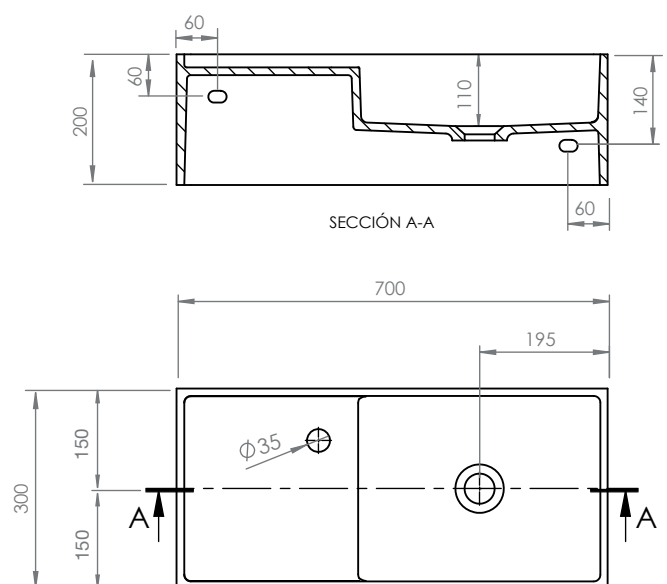

GUEST

hidrobox

GUEST L 22x40

GUEST R 22x40

GUEST L 25x50

GUEST R 25x50

GUEST L 30x70

GUEST R 30x70

GUEST

hidrobox

GUEST L 30x80

GUEST R 30x80

GUEST Ø 30

GUEST Ø 30 ANG

Instalación

1

GUEST 22x40

GUEST Ø 30

GUEST 25x50 - GUEST 30x70

2 x 

2 x 

2

3

4

1

GUEST Ø 30 ANG

2 x 

2 x 

2

3

4

Instalación