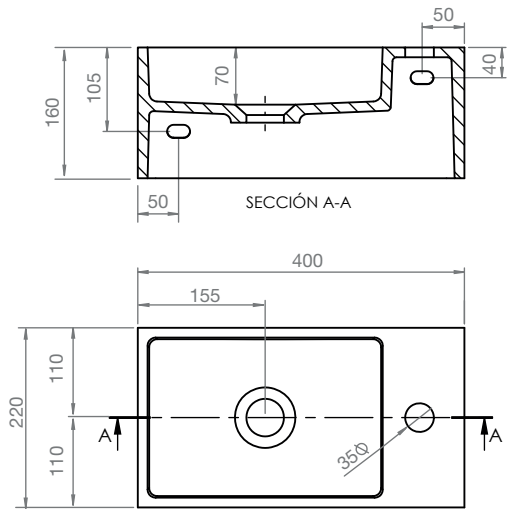

GUEST

hidrobox

GUEST L 22x40

GUEST R 22x40

GUEST L 25x50

GUEST R 25x50

GUEST L 30x70

GUEST R 30x70

GUEST

hidrobox

GUEST L 30x80

GUEST R 30x80

GUEST Ø 30

GUEST Ø 30 ANG

Instalación

1

GUEST 22x40

GUEST Ø 30

GUEST 25x50 - GUEST 30x70

2 x 

2 x 

2

3

4

1

GUEST Ø 30 ANG

2 x 

2 x 

2

3

4

Instalación