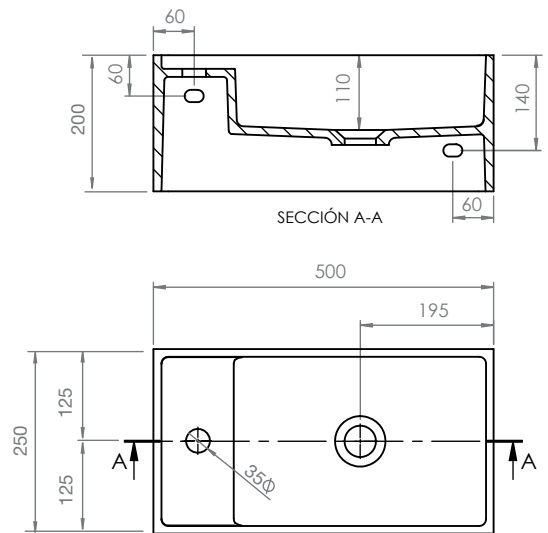

GUEST

hidrobox

GUEST L 22x40

GUEST R 22x40

GUEST L 25x50

GUEST R 25x50

GUEST L 30x70

GUEST R 30x70

GUEST

hidrobox

GUEST L 30x80

GUEST R 30x80

GUEST Ø 30

GUEST Ø 30 ANG

Instalación

1

GUEST 22x40

GUEST Ø 30

GUEST 25x50 - GUEST 30x70

2 x 

2 x 

2

3

4

1

GUEST Ø 30 ANG

2 x 

2 x 

2

3

4

Instalación