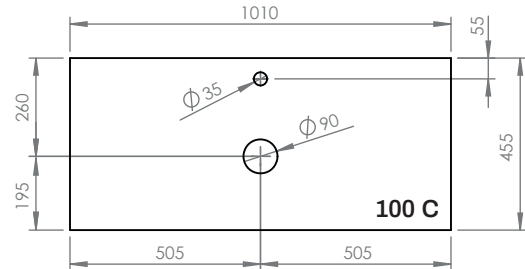

Lavabos Swap City

Scene

Kromat

ESTRUCTURA 80

ESTRUCTURA 100

ESTRUCTURA 120

Instalación

1

2

3.1

Estructura 80

3.2

Estructura 100

- 4 x 
- 4 x 
- 4 x 

3.3

Estructura 120

- 5 x 
- 5 x 
- 5 x 

4

5

6.1 Swap City / Swap Esfera

6.2 Swap Spot

Adhesivos y otros (suministrados por Hidrobox)

Sellador de silicona monocomponente
Cartucho de 310 ml