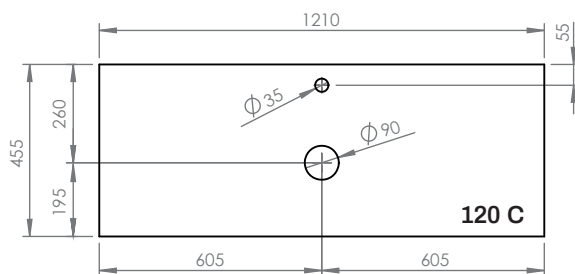

Lavabos Swap City

Scene

Kromat

ESTRUCTURA 80

ESTRUCTURA 100

ESTRUCTURA 120

Instalación

1

2

3.1

Estructura 80

3.2

Estructura 100

- 4 x 
- 4 x 
- 4 x 

3.3

Estructura 120

- 5 x 
- 5 x 
- 5 x 

4

5

6.1 Swap City / Swap Esfera

6.2 Swap Spot

Adhesivos y otros (suministrados por Hidrobox)

Sellador de silicona monocomponente
Cartucho de 310 ml