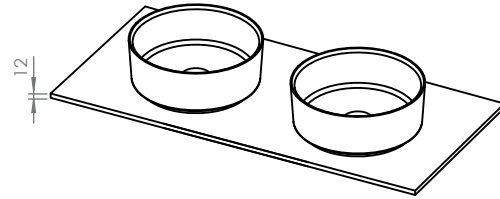

Lavabos Swap City

Scene

Kromat

ESTRUCTURA 80

ESTRUCTURA 100

ESTRUCTURA 120

Instalación

1

2

3.1

Estructura 80

3.2

Estructura 100

- 4 x 
- 4 x 
- 4 x 

3.3

Estructura 120

- 5 x 
- 5 x 
- 5 x 

4

5

6.1 Swap City / Swap Esfera

6.2 Swap Spot

Adhesivos y otros (suministrados por Hidrobox)

Sellador de silicona monocomponente
Cartucho de 310 ml