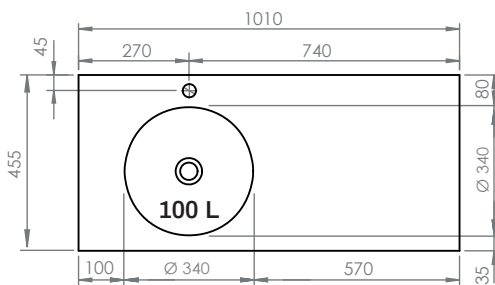

Lavabos Swap City

Scene

Kromat

ESTRUCTURA 80

ESTRUCTURA 100

ESTRUCTURA 120

Instalación

1

2

3.1

Estructura 80

3.2

Estructura 100

- 4 x 
- 4 x 
- 4 x 

3.3

Estructura 120

- 5 x 
- 5 x 
- 5 x 

4

5

6.1 Swap City / Swap Esfera

6.2 Swap Spot

Adhesivos y otros (suministrados por Hidrobox)

Sellador de silicona monocomponente
Cartucho de 310 ml