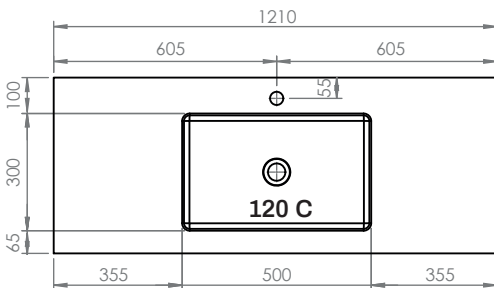

Lavabos Swap City

Scene

Kromat

ESTRUCTURA 80

ESTRUCTURA 100

ESTRUCTURA 120

Instalación

1

2

3.1

Estructura 80

3.2

Estructura 100

- 4 x 
- 4 x 
- 4 x 

3.3

Estructura 120

- 5 x 
- 5 x 
- 5 x 

4

5

6.1 Swap City / Swap Esfera

6.2 Swap Spot

Adhesivos y otros (suministrados por Hidrobox)

Sellador de silicona monocomponente
Cartucho de 310 ml