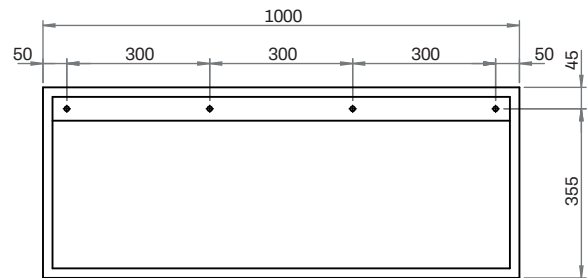

Lavabos Swap City

Scene

Kromat

ESTRUCTURA 80

ESTRUCTURA 100

ESTRUCTURA 120

Instalación

1

2

3.1

Estructura 80

3.2

Estructura 100

- 4 x 
- 4 x 
- 4 x 

3.3

Estructura 120

- 5 x 
- 5 x 
- 5 x 

4

5

6.1 Swap City / Swap Esfera

6.2 Swap Spot

Adhesivos y otros (suministrados por Hidrobox)

Sellador de silicona monocomponente
Cartucho de 310 ml