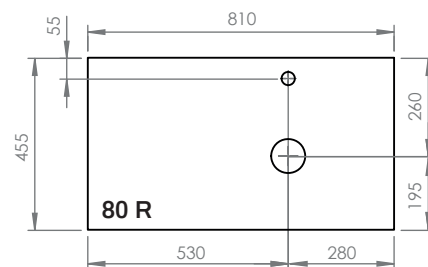

Lavabos Swap City

Scene

Kromat

ESTRUCTURA 80

ESTRUCTURA 100

ESTRUCTURA 120

Instalación

1

2

3.1

Estructura 80

3.2

Estructura 100

- 4 x 
- 4 x 
- 4 x 

3.3

Estructura 120

- 5 x 
- 5 x 
- 5 x 

4

5

6.1 Swap City / Swap Esfera

6.2 Swap Spot

Adhesivos y otros (suministrados por Hidrobox)

Sellador de silicona monocomponente
Cartucho de 310 ml