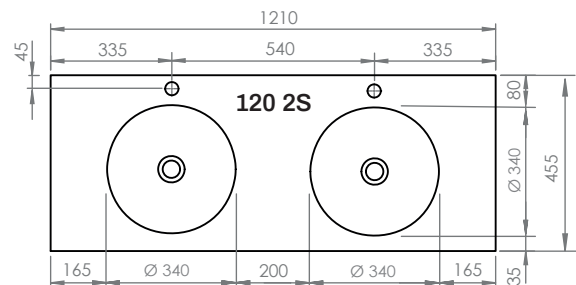

Lavabos Swap City

Scene

Kromat

ESTRUCTURA 80

ESTRUCTURA 100

ESTRUCTURA 120

Instalación

1

2

3.1

Estructura 80

3.2

Estructura 100

- 4 x 
- 4 x 
- 4 x 

3.3

Estructura 120

- 5 x 
- 5 x 
- 5 x 

4

5

6.1 Swap City / Swap Esfera

6.2 Swap Spot

Adhesivos y otros (suministrados por Hidrobox)

Sellador de silicona monocomponente
Cartucho de 310 ml