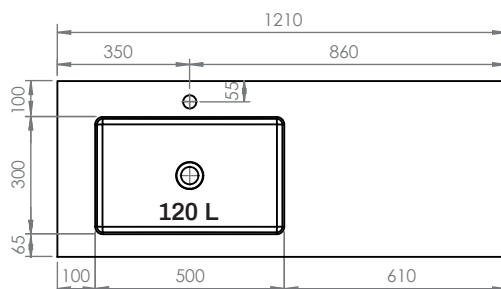

Lavabos Swap City

Scene

Kromat

ESTRUCTURA 80

ESTRUCTURA 100

ESTRUCTURA 120

Instalación

1

2

3.1

Estructura 80

3.2

Estructura 100

- 4 x 
- 4 x 
- 4 x 

3.3

Estructura 120

- 5 x 
- 5 x 
- 5 x 

4

5

6.1 Swap City / Swap Esfera

6.2 Swap Spot

Adhesivos y otros (suministrados por Hidrobox)

Sellador de silicona monocomponente
Cartucho de 310 ml