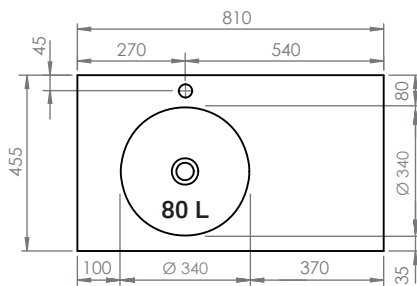

Lavabos Swap City

Scene

Kromat

ESTRUCTURA 80

ESTRUCTURA 100

ESTRUCTURA 120

Instalación

1

2

3.1

Estructura 80

3.2

Estructura 100

- 4 x 
- 4 x 
- 4 x 

3.3

Estructura 120

- 5 x 
- 5 x 
- 5 x 

4

5

6.1 Swap City / Swap Esfera

6.2 Swap Spot

Adhesivos y otros (suministrados por Hidrobox)

Sellador de silicona monocomponente
Cartucho de 310 ml