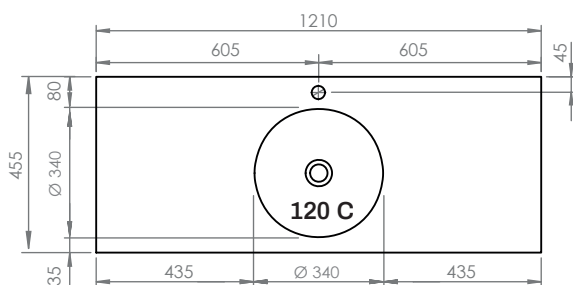

Lavabos Swap City

Scene

Kromat

ESTRUCTURA 80

ESTRUCTURA 100

ESTRUCTURA 120

Instalación

1

2

3.1

Estructura 80

3.2

Estructura 100

- 4 x 
- 4 x 
- 4 x 

3.3

Estructura 120

- 5 x 
- 5 x 
- 5 x 

4

5

6.1 Swap City / Swap Esfera

6.2 Swap Spot

Adhesivos y otros (suministrados por Hidrobox)

Sellador de silicona monocomponente
Cartucho de 310 ml