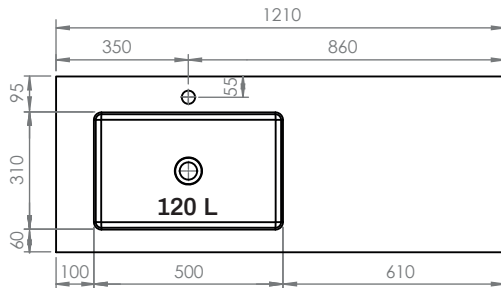

Lavabos Swap City

Scene

Kromat

ESTRUCTURA 80

ESTRUCTURA 100

ESTRUCTURA 120

Instalación

1

2

3.1

Estructura 80

3.2

Estructura 100

- 4 x 
- 4 x 
- 4 x 

3.3

Estructura 120

- 5 x 
- 5 x 
- 5 x 

4

5

6.1 Swap City / Swap Esfera

6.2 Swap Spot

Adhesivos y otros (suministrados por Hidrobox)

Sellador de silicona monocomponente
Cartucho de 310 ml