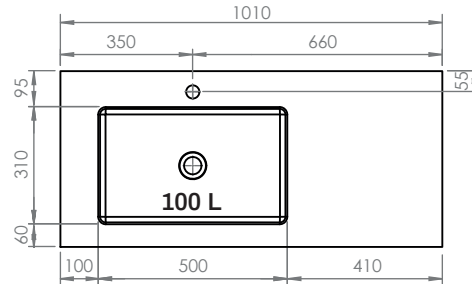

Lavabos Swap City

Scene

Kromat

ESTRUCTURA 80

ESTRUCTURA 100

ESTRUCTURA 120

Instalación

1

2

3.1

Estructura 80

3.2

Estructura 100

- 4 x 
- 4 x 
- 4 x 

3.3

Estructura 120

- 5 x 
- 5 x 
- 5 x 

4

5

6.1 Swap City / Swap Esfera

6.2 Swap Spot

Adhesivos y otros (suministrados por Hidrobox)

Sellador de silicona monocomponente
Cartucho de 310 ml