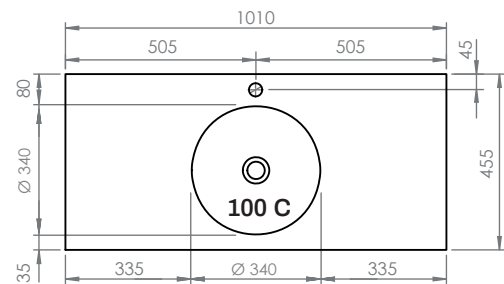

Lavabos Swap City

Scene

Kromat

ESTRUCTURA 80

ESTRUCTURA 100

ESTRUCTURA 120

Instalación

1

2

3.1

Estructura 80

3.2

Estructura 100

- 4 x 
- 4 x 
- 4 x 

3.3

Estructura 120

- 5 x 
- 5 x 
- 5 x 

4

5

6.1 Swap City / Swap Esfera

6.2 Swap Spot

Adhesivos y otros (suministrados por Hidrobox)

Sellador de silicona monocomponente
Cartucho de 310 ml