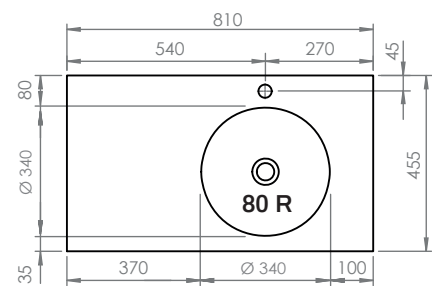

Lavabos Swap City

Scene

Kromat

ESTRUCTURA 80

ESTRUCTURA 100

ESTRUCTURA 120

Instalación

1

2

3.1

Estructura 80

3.2

Estructura 100

- 4 x 
- 4 x 
- 4 x 

3.3

Estructura 120

- 5 x 
- 5 x 
- 5 x 

4

5

6.1 Swap City / Swap Esfera

6.2 Swap Spot

Adhesivos y otros (suministrados por Hidrobox)

Sellador de silicona monocomponente
Cartucho de 310 ml