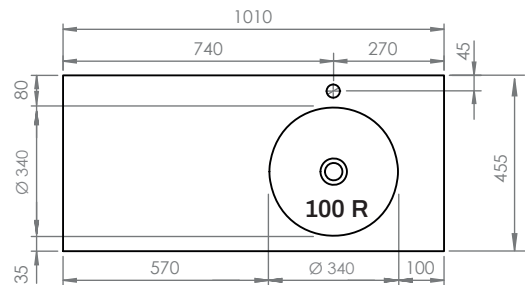

Lavabos Swap City

Scene

Kromat

ESTRUCTURA 80

ESTRUCTURA 100

ESTRUCTURA 120

Instalación

1

2

3.1

Estructura 80

3.2

Estructura 100

- 4 x 
- 4 x 
- 4 x 

3.3

Estructura 120

- 5 x 
- 5 x 
- 5 x 

4

5

6.1 Swap City / Swap Esfera

6.2 Swap Spot

Adhesivos y otros (suministrados por Hidrobox)

Sellador de silicona monocomponente
Cartucho de 310 ml