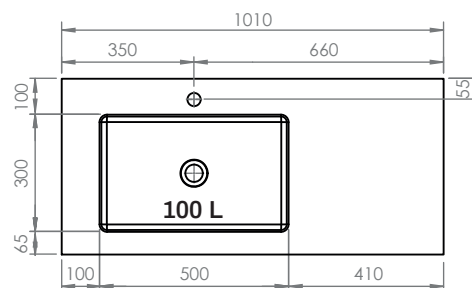

Lavabos Swap City

Scene

Kromat

ESTRUCTURA 80

ESTRUCTURA 100

ESTRUCTURA 120

Instalación

1

2

3.1

Estructura 80

3.2

Estructura 100

- 4 x 
- 4 x 
- 4 x 

3.3

Estructura 120

- 5 x 
- 5 x 
- 5 x 

4

5

6.1 Swap City / Swap Esfera

6.2 Swap Spot

Adhesivos y otros (suministrados por Hidrobox)

Sellador de silicona monocomponente
Cartucho de 310 ml