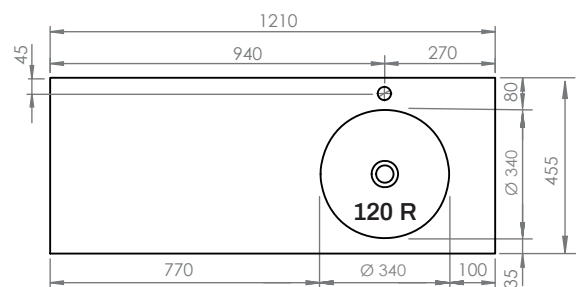

Lavabos Swap City

Scene

Kromat

ESTRUCTURA 80

ESTRUCTURA 100

ESTRUCTURA 120

Instalación

1

2

3.1

Estructura 80

3.2

Estructura 100

- 4 x 
- 4 x 
- 4 x 

3.3

Estructura 120

- 5 x 
- 5 x 
- 5 x 

4

5

6.1 Swap City / Swap Esfera

6.2 Swap Spot

Adhesivos y otros (suministrados por Hidrobox)

Sellador de silicona monocomponente
Cartucho de 310 ml