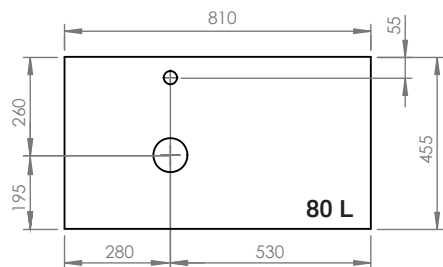

Lavabos Swap City

Scene

Kromat

ESTRUCTURA 80

ESTRUCTURA 100

ESTRUCTURA 120

Instalación

1

2

3.1

Estructura 80

3.2

Estructura 100

- 4 x 
- 4 x 
- 4 x 

3.3

Estructura 120

- 5 x 
- 5 x 
- 5 x 

4

5

6.1 Swap City / Swap Esfera

6.2 Swap Spot

Adhesivos y otros (suministrados por Hidrobox)

Sellador de silicona monocomponente
Cartucho de 310 ml