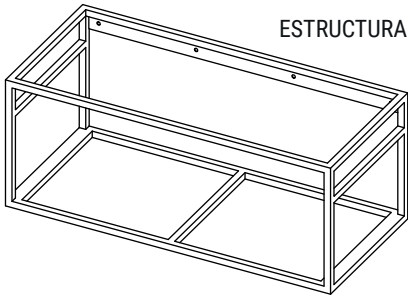

Lavabos Swap City

Scene

Kromat

ESTRUCTURA 80

ESTRUCTURA 100

ESTRUCTURA 120

Instalación

1

2

3.1

Estructura 80

3.2

Estructura 100

- 4 x 
- 4 x 
- 4 x 

3.3

Estructura 120

- 5 x 
- 5 x 
- 5 x 

4

5

6.1 Swap City / Swap Esfera

6.2 Swap Spot

Adhesivos y otros (suministrados por Hidrobox)

Sellador de silicona monocomponente
Cartucho de 310 ml