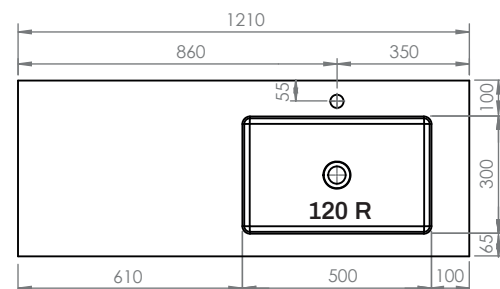

Lavabos Swap City

Scene

Kromat

ESTRUCTURA 80

ESTRUCTURA 100

ESTRUCTURA 120

Instalación

1

2

3.1

Estructura 80

3.2

Estructura 100

- 4 x 
- 4 x 
- 4 x 

3.3

Estructura 120

- 5 x 
- 5 x 
- 5 x 

4

5

6.1 Swap City / Swap Esfera

6.2 Swap Spot

Adhesivos y otros (suministrados por Hidrobox)

Sellador de silicona monocomponente
Cartucho de 310 ml