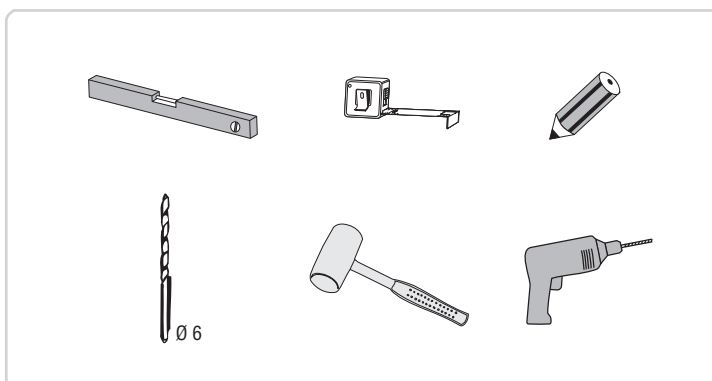

Lavabos Swap City

Scene

Kromat

ESTRUCTURA 80

ESTRUCTURA 100

ESTRUCTURA 120

Instalación

1

2

3.1

Estructura 80

3.2

Estructura 100

- 4 x 
- 4 x 
- 4 x 

3.3

Estructura 120

- 5 x 
- 5 x 
- 5 x 

4

5

6.1 Swap City / Swap Esfera

6.2 Swap Spot

Adhesivos y otros (suministrados por Hidrobox)

Sellador de silicona monocomponente
Cartucho de 310 ml