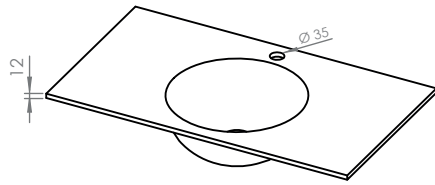

Lavabos Swap City

Scene

Kromat

ESTRUCTURA 80

ESTRUCTURA 100

ESTRUCTURA 120

Instalación

1

2

3.1

Estructura 80

3.2

Estructura 100

- 4 x 
- 4 x 
- 4 x 

3.3

Estructura 120

- 5 x 
- 5 x 
- 5 x 

4

5

6.1 Swap City / Swap Esfera

6.2 Swap Spot

Adhesivos y otros (suministrados por Hidrobox)

Sellador de silicona monocomponente
Cartucho de 310 ml