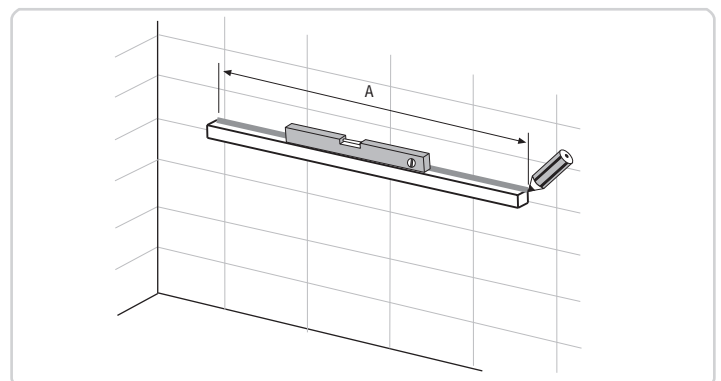

Lavabos Swap City

Scene

Kromat

ESTRUCTURA 80

ESTRUCTURA 100

ESTRUCTURA 120

Instalación

1

2

3.1

Estructura 80

3.2

Estructura 100

- 4 x 
- 4 x 
- 4 x 

3.3

Estructura 120

- 5 x 
- 5 x 
- 5 x 

4

5

6.1 Swap City / Swap Esfera

6.2 Swap Spot

Adhesivos y otros (suministrados por Hidrobox)

Sellador de silicona monocomponente
Cartucho de 310 ml