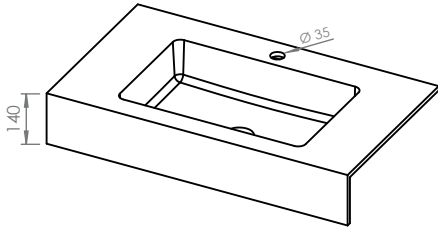

Lavabos Swap City

Scene

Kromat

ESTRUCTURA 80

ESTRUCTURA 100

ESTRUCTURA 120

Instalación

1

2

3.1

Estructura 80

3.2

Estructura 100

- 4 x 
- 4 x 
- 4 x 

3.3

Estructura 120

- 5 x 
- 5 x 
- 5 x 

4

5

6.1 Swap City / Swap Esfera

6.2 Swap Spot

Adhesivos y otros (suministrados por Hidrobox)

Sellador de silicona monocomponente
Cartucho de 310 ml