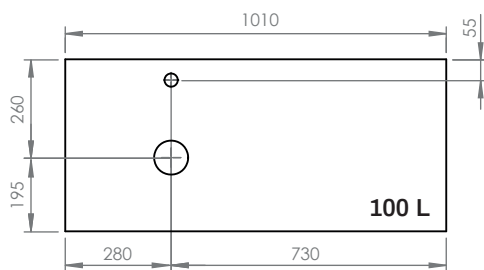

Lavabos Swap City

Scene

Kromat

ESTRUCTURA 80

ESTRUCTURA 100

ESTRUCTURA 120

Instalación

1

2

3.1

Estructura 80

3.2

Estructura 100

- 4 x 
- 4 x 
- 4 x 

3.3

Estructura 120

- 5 x 
- 5 x 
- 5 x 

4

5

6.1 Swap City / Swap Esfera

6.2 Swap Spot

Adhesivos y otros (suministrados por Hidrobox)

Sellador de silicona monocomponente
Cartucho de 310 ml