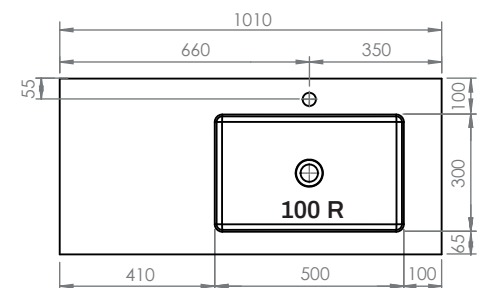

Lavabos Swap City

Scene

Kromat

ESTRUCTURA 80

ESTRUCTURA 100

ESTRUCTURA 120

Instalación

1

2

3.1

Estructura 80

3.2

Estructura 100

- 4 x 
- 4 x 
- 4 x 

3.3

Estructura 120

- 5 x 
- 5 x 
- 5 x 

4

5

6.1 Swap City / Swap Esfera

6.2 Swap Spot

Adhesivos y otros (suministrados por Hidrobox)

Sellador de silicona monocomponente
Cartucho de 310 ml