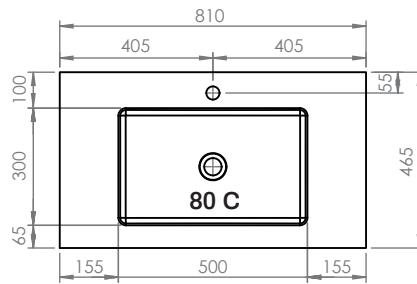

Lavabos Swap City

Scene

Kromat

ESTRUCTURA 80

ESTRUCTURA 100

ESTRUCTURA 120

Instalación

1

2

3.1

Estructura 80

3.2

Estructura 100

- 4 x 
- 4 x 
- 4 x 

3.3

Estructura 120

- 5 x 
- 5 x 
- 5 x 

4

5

6.1 Swap City / Swap Esfera

6.2 Swap Spot

Adhesivos y otros (suministrados por Hidrobox)

Sellador de silicona monocomponente
Cartucho de 310 ml