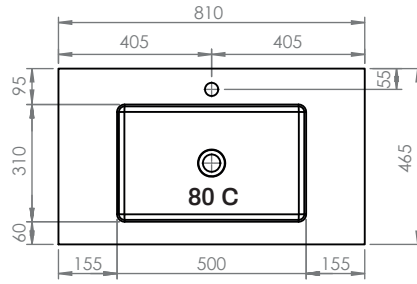

Lavabos Swap City

Scene

Kromat

ESTRUCTURA 80

ESTRUCTURA 100

ESTRUCTURA 120

Instalación

1

2

3.1

Estructura 80

3.2

Estructura 100

- 4 x 
- 4 x 
- 4 x 

3.3

Estructura 120

- 5 x 
- 5 x 
- 5 x 

4

5

6.1 Swap City / Swap Esfera

6.2 Swap Spot

Adhesivos y otros (suministrados por Hidrobox)

Sellador de silicona monocomponente
Cartucho de 310 ml