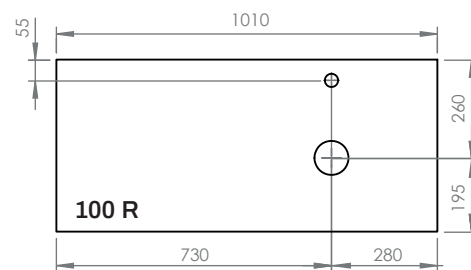

Lavabos Swap City

Scene

Kromat

ESTRUCTURA 80

ESTRUCTURA 100

ESTRUCTURA 120

Instalación

1

2

3.1

Estructura 80

3.2

Estructura 100

- 4 x 
- 4 x 
- 4 x 

3.3

Estructura 120

- 5 x 
- 5 x 
- 5 x 

4

5

6.1 Swap City / Swap Esfera

6.2 Swap Spot

Adhesivos y otros (suministrados por Hidrobox)

Sellador de silicona monocomponente
Cartucho de 310 ml