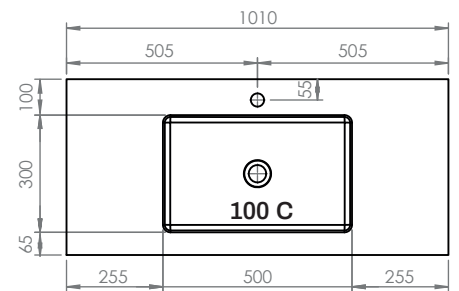

Lavabos Swap City

Scene

Kromat

ESTRUCTURA 80

ESTRUCTURA 100

ESTRUCTURA 120

Instalación

1

2

3.1

Estructura 80

3.2

Estructura 100

- 4 x 
- 4 x 
- 4 x 

3.3

Estructura 120

- 5 x 
- 5 x 
- 5 x 

4

5

6.1 Swap City / Swap Esfera

6.2 Swap Spot

Adhesivos y otros (suministrados por Hidrobox)

Sellador de silicona monocomponente
Cartucho de 310 ml