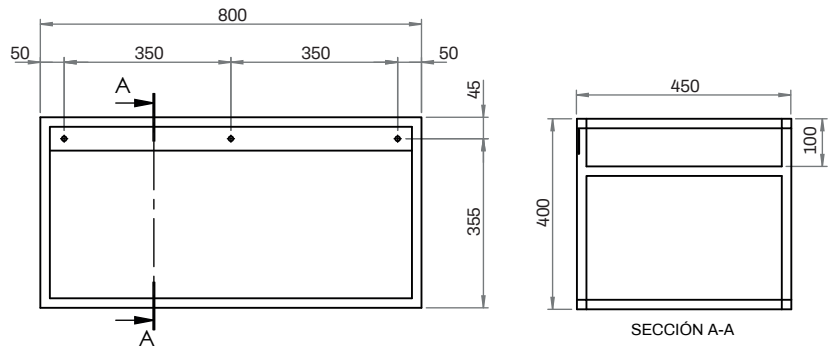

Lavabos Swap City

Scene

Kromat

ESTRUCTURA 80

ESTRUCTURA 100

ESTRUCTURA 120

Instalación

1

2

3.1

Estructura 80

3.2

Estructura 100

- 4 x 
- 4 x 
- 4 x 

3.3

Estructura 120

- 5 x 
- 5 x 
- 5 x 

4

5

6.1 Swap City / Swap Esfera

6.2 Swap Spot

Adhesivos y otros (suministrados por Hidrobox)

Sellador de silicona monocomponente
Cartucho de 310 ml