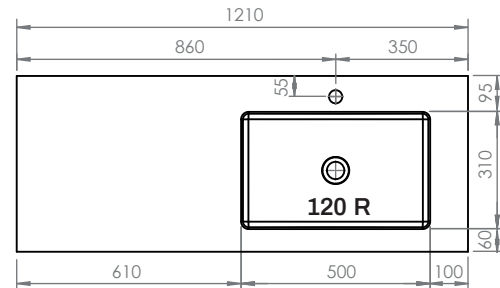

Lavabos Swap City

Scene

Kromat

ESTRUCTURA 80

ESTRUCTURA 100

ESTRUCTURA 120

Instalación

1

2

3.1

Estructura 80

3.2

Estructura 100

- 4 x 
- 4 x 
- 4 x 

3.3

Estructura 120

- 5 x 
- 5 x 
- 5 x 

4

5

6.1 Swap City / Swap Esfera

6.2 Swap Spot

Adhesivos y otros (suministrados por Hidrobox)

Sellador de silicona monocomponente
Cartucho de 310 ml