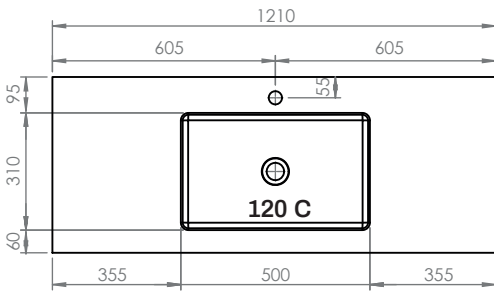

Lavabos Swap City

Scene

Kromat

ESTRUCTURA 80

ESTRUCTURA 100

ESTRUCTURA 120

Instalación

1

2

3.1

Estructura 80

3.2

Estructura 100

- 4 x 
- 4 x 
- 4 x 

3.3

Estructura 120

- 5 x 
- 5 x 
- 5 x 

4

5

6.1 Swap City / Swap Esfera

6.2 Swap Spot

Adhesivos y otros (suministrados por Hidrobox)

Sellador de silicona monocomponente
Cartucho de 310 ml