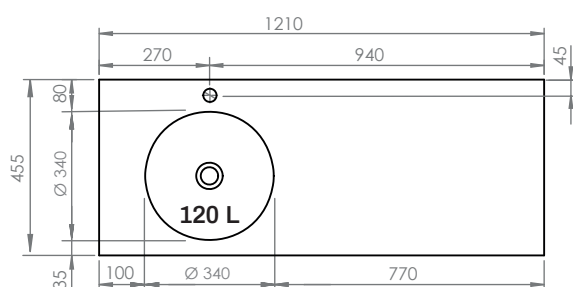

Lavabos Swap City

Scene

Kromat

ESTRUCTURA 80

ESTRUCTURA 100

ESTRUCTURA 120

Instalación

1

2

3.1

Estructura 80

3.2

Estructura 100

- 4 x 
- 4 x 
- 4 x 

3.3

Estructura 120

- 5 x 
- 5 x 
- 5 x 

4

5

6.1 Swap City / Swap Esfera

6.2 Swap Spot

Adhesivos y otros (suministrados por Hidrobox)

Sellador de silicona monocomponente
Cartucho de 310 ml