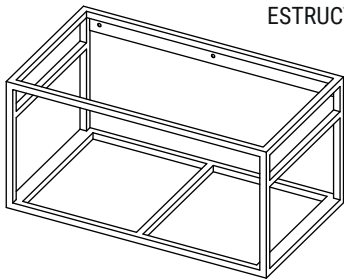

Lavabos Swap City

Scene

Kromat

ESTRUCTURA 80

ESTRUCTURA 100

ESTRUCTURA 120

Instalación

1

2

3.1

Estructura 80

3.2

Estructura 100

- 4 x 
- 4 x 
- 4 x 

3.3

Estructura 120

- 5 x 
- 5 x 
- 5 x 

4

5

6.1 Swap City / Swap Esfera

6.2 Swap Spot

Adhesivos y otros (suministrados por Hidrobox)

Sellador de silicona monocomponente
Cartucho de 310 ml