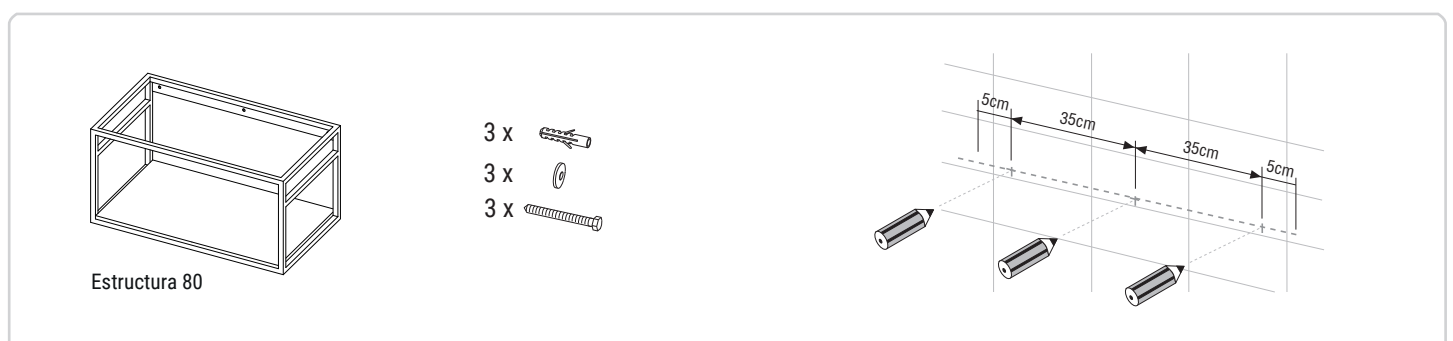

Lavabos Swap City

Scene

Kromat

ESTRUCTURA 80

ESTRUCTURA 100

ESTRUCTURA 120

Instalación

1

2

3.1

Estructura 80

3.2

Estructura 100

- 4 x 
- 4 x 
- 4 x 

3.3

Estructura 120

- 5 x 
- 5 x 
- 5 x 

4

5

6.1 Swap City / Swap Esfera

6.2 Swap Spot

Adhesivos y otros (suministrados por Hidrobox)

Sellador de silicona monocomponente
Cartucho de 310 ml