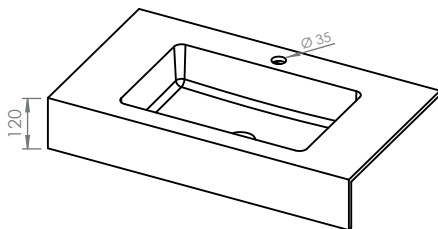

Lavabos Swap City

Scene

Kromat

ESTRUCTURA 80

ESTRUCTURA 100

ESTRUCTURA 120

Instalación

1

2

3.1

Estructura 80

3.2

Estructura 100

- 4 x 
- 4 x 
- 4 x 

3.3

Estructura 120

- 5 x 
- 5 x 
- 5 x 

4

5

6.1 Swap City / Swap Esfera

6.2 Swap Spot

Adhesivos y otros (suministrados por Hidrobox)

Sellador de silicona monocomponente
Cartucho de 310 ml