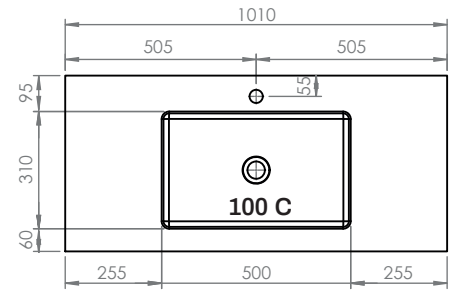

Lavabos Swap City

Scene

Kromat

ESTRUCTURA 80

ESTRUCTURA 100

ESTRUCTURA 120

Instalación

1

2

3.1

Estructura 80

3.2

Estructura 100

- 4 x 
- 4 x 
- 4 x 

3.3

Estructura 120

- 5 x 
- 5 x 
- 5 x 

4

5

6.1 Swap City / Swap Esfera

6.2 Swap Spot

Adhesivos y otros (suministrados por Hidrobox)

Sellador de silicona monocomponente
Cartucho de 310 ml