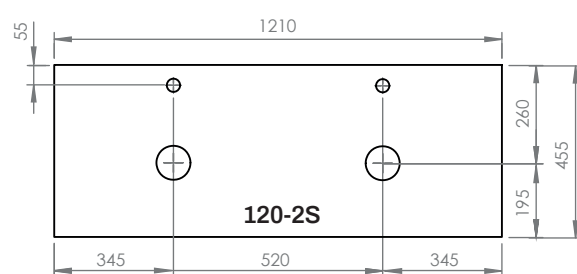

Lavabos Swap City

Scene

Kromat

ESTRUCTURA 80

ESTRUCTURA 100

ESTRUCTURA 120

Instalación

1

2

3.1

Estructura 80

3.2

Estructura 100

- 4 x 
- 4 x 
- 4 x 

3.3

Estructura 120

- 5 x 
- 5 x 
- 5 x 

4

5

6.1 Swap City / Swap Esfera

6.2 Swap Spot

Adhesivos y otros (suministrados por Hidrobox)

Sellador de silicona monocomponente
Cartucho de 310 ml