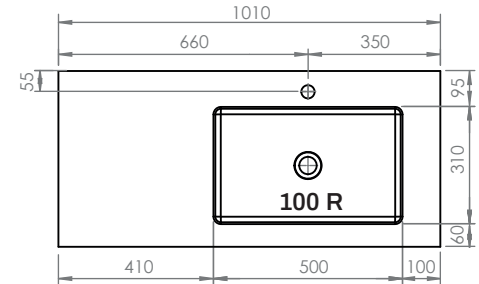

Lavabos Swap City

Scene

Kromat

ESTRUCTURA 80

ESTRUCTURA 100

ESTRUCTURA 120

Instalación

1

2

3.1

Estructura 80

3.2

Estructura 100

- 4 x 
- 4 x 
- 4 x 

3.3

Estructura 120

- 5 x 
- 5 x 
- 5 x 

4

5

6.1 Swap City / Swap Esfera

6.2 Swap Spot

Adhesivos y otros (suministrados por Hidrobox)

Sellador de silicona monocomponente
Cartucho de 310 ml