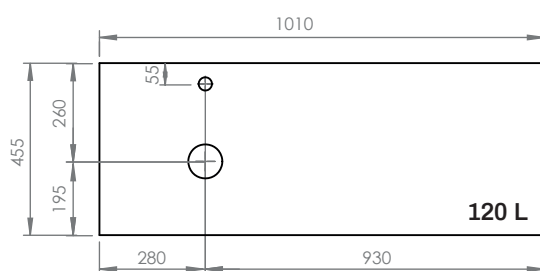

Lavabos Swap City

Scene

Kromat

ESTRUCTURA 80

ESTRUCTURA 100

ESTRUCTURA 120

Instalación

1

2

3.1

Estructura 80

3.2

Estructura 100

- 4 x 
- 4 x 
- 4 x 

3.3

Estructura 120

- 5 x 
- 5 x 
- 5 x 

4

5

6.1 Swap City / Swap Esfera

6.2 Swap Spot

Adhesivos y otros (suministrados por Hidrobox)

Sellador de silicona monocomponente
Cartucho de 310 ml