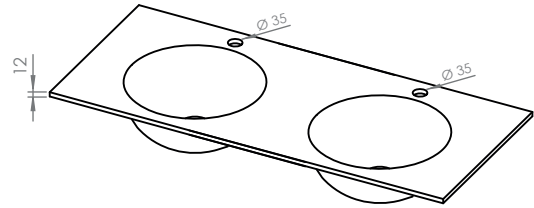

Lavabos Swap City

Scene

Kromat

ESTRUCTURA 80

ESTRUCTURA 100

ESTRUCTURA 120

Instalación

1

2

3.1

Estructura 80

3.2

Estructura 100

- 4 x 
- 4 x 
- 4 x 

3.3

Estructura 120

- 5 x 
- 5 x 
- 5 x 

4

5

6.1 Swap City / Swap Esfera

6.2 Swap Spot

Adhesivos y otros (suministrados por Hidrobox)

Sellador de silicona monocomponente
Cartucho de 310 ml