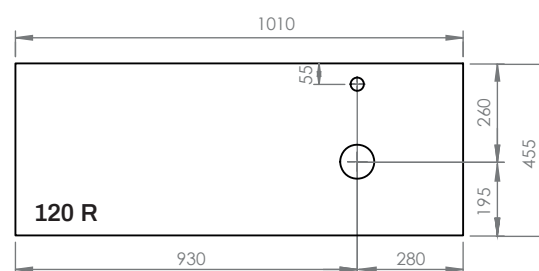

Lavabos Swap City

Scene

Kromat

ESTRUCTURA 80

ESTRUCTURA 100

ESTRUCTURA 120

Instalación

1

2

3.1

Estructura 80

3.2

Estructura 100

- 4 x 
- 4 x 
- 4 x 

3.3

Estructura 120

- 5 x 
- 5 x 
- 5 x 

4

5

6.1 Swap City / Swap Esfera

6.2 Swap Spot

Adhesivos y otros (suministrados por Hidrobox)

Sellador de silicona monocomponente
Cartucho de 310 ml