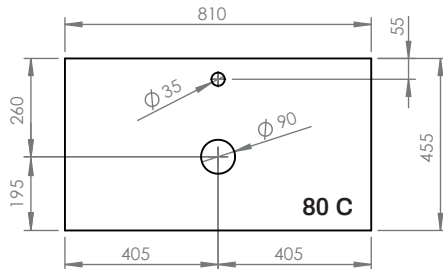

Lavabos Swap City

Scene

Kromat

ESTRUCTURA 80

ESTRUCTURA 100

ESTRUCTURA 120

Instalación

1

2

3.1

Estructura 80

3.2

Estructura 100

- 4 x 
- 4 x 
- 4 x 

3.3

Estructura 120

- 5 x 
- 5 x 
- 5 x 

4

5

6.1 Swap City / Swap Esfera

6.2 Swap Spot

Adhesivos y otros (suministrados por Hidrobox)

Sellador de silicona monocomponente
Cartucho de 310 ml