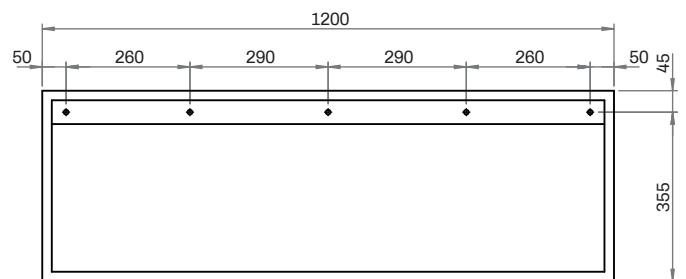

Lavabos Swap City

Scene

Kromat

ESTRUCTURA 80

ESTRUCTURA 100

ESTRUCTURA 120

Instalación

1

2

3.1

Estructura 80

3.2

Estructura 100

- 4 x 
- 4 x 
- 4 x 

3.3

Estructura 120

- 5 x 
- 5 x 
- 5 x 

4

5

6.1 Swap City / Swap Esfera

6.2 Swap Spot

Adhesivos y otros (suministrados por Hidrobox)

Sellador de silicona monocomponente
Cartucho de 310 ml