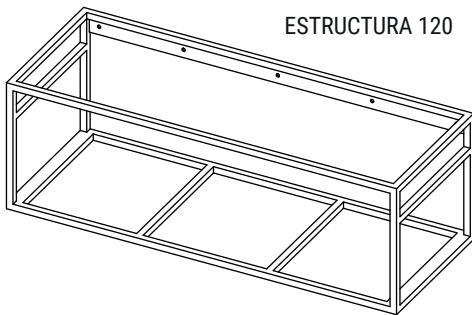

Lavabos Swap City

Scene

Kromat

ESTRUCTURA 80

ESTRUCTURA 100

ESTRUCTURA 120

Instalación

1

2

3.1

Estructura 80

3.2

Estructura 100

- 4 x 
- 4 x 
- 4 x 

3.3

Estructura 120

- 5 x 
- 5 x 
- 5 x 

4

5

6.1 Swap City / Swap Esfera

6.2 Swap Spot

Adhesivos y otros (suministrados por Hidrobox)

Sellador de silicona monocomponente
Cartucho de 310 ml