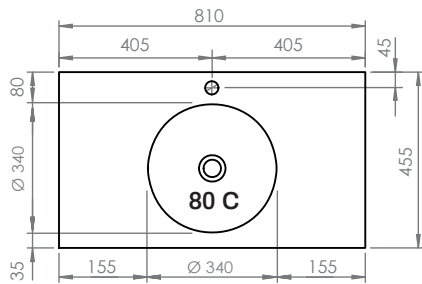

Lavabos Swap City

Scene

Kromat

ESTRUCTURA 80

ESTRUCTURA 100

ESTRUCTURA 120

Instalación

1

2

3.1

Estructura 80

3.2

Estructura 100

- 4 x 
- 4 x 
- 4 x 

3.3

Estructura 120

- 5 x 
- 5 x 
- 5 x 

4

5

6.1 Swap City / Swap Esfera

6.2 Swap Spot

Adhesivos y otros (suministrados por Hidrobox)

Sellador de silicona monocomponente
Cartucho de 310 ml