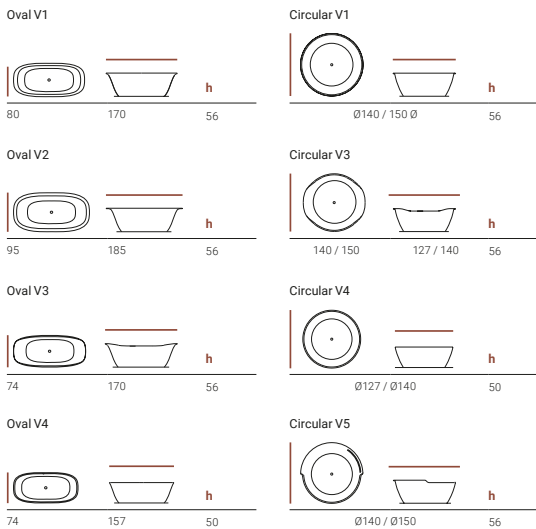

BETA ESSENTIAL

Bañera de disposición exenta, fabricada en Scene® solid surface, material compacto en base resina y cargas minerales. Disponible en 12 formatos, con posibilidad de combinar con estantes a pared o tótems auxiliares a suelo y con opciones de equipamiento. Realizada en textura lisa y color blanco puro mate, con posibilidad de colores exteriores y ahora en versión Plus colour con amplia gama de colores Standard y Specials.

Formatos y medidas

Material, textura y color

Blanco

Standard Basics

Standard Trends

Specials

Prestaciones

hidrobox

Válvulas, color y cabezal

Tótems y estantes (opcional)

Material suministrado

Válvula de desagüe click-clack Ø 52 mm cromo, Blanco Scene® o Scene® Plus Colour

Certificaciones

Bañeras: UNE-EN 14516:2017+A1:2019