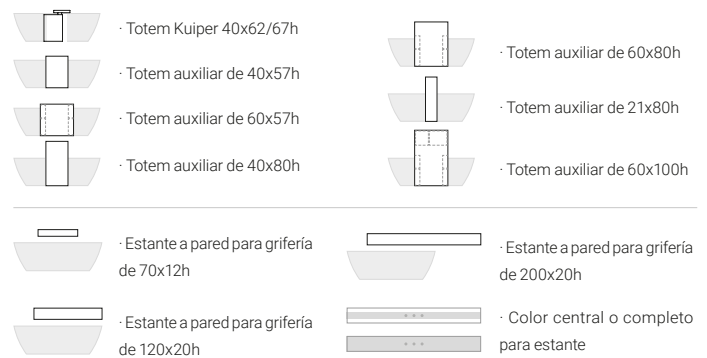

BETA ESSENTIAL

Bañera de disposición exenta, fabricada en Scene® solid surface, material compacto en base resina y cargas minerales. Disponible en 12 formatos, con posibilidad de combinar con estantes a pared o tótems auxiliares a suelo y con opciones de equipamiento. Realizada en textura lisa y color blanco puro mate, con posibilidad de colores exteriores y ahora en versión Plus colour con amplia gama de colores Standard y Specials.

Formatos y medidas

Material, textura y color

Blanco

Standard Basics

Standard Trends

Specials

Prestaciones

hidrobox

Válvulas, color y cabezal

Tótems y estantes (opcional)

Material suministrado

Válvula de desagüe click-clack Ø 52 mm cromo, Blanco Scene® o Scene® Plus Colour

Certificaciones

Bañeras: UNE-EN 14516:2017+A1:2019