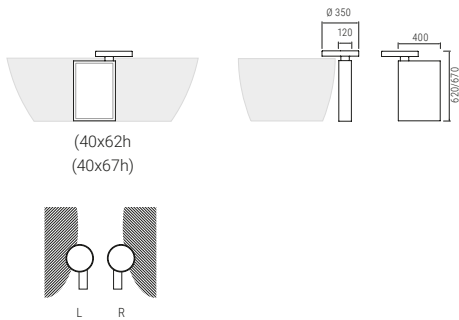

KUIPER

Tótem para bañeras exentas con bandeja y opción de instalación de grifería, fabricado en Scene® solid surface material compacto en base a resina y cargas minerales. Dos opciones de formato y amplia gama de colores Standard y colores Special en acabado mate.

hidrobox

Formatos y medidas

Características

Material, textura y color

Prestaciones

Material suministrado

· Tótem para bañeras Kuiper.