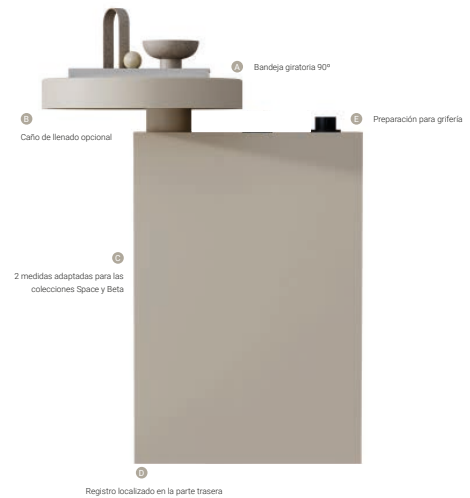

KUIPER

Tótem para bañeras exentas con bandeja y opción de instalación de grifería, fabricado en Scene® solid surface material compacto en base a resina y cargas minerales. Dos opciones de formato y amplia gama de colores Standard y colores Special en acabado mate.

hidrobox

Formatos y medidas

Características

Material, textura y color

Prestaciones

Material suministrado

· Tótem para bañeras Kuiper.