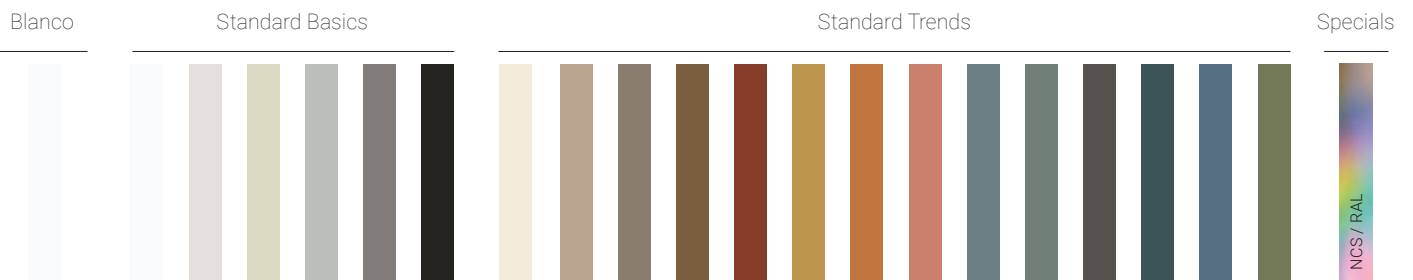

KUIPER

Tótem para bañeras exentas con bandeja y opción de instalación de grifería, fabricado en Scene® solid surface material compacto en base a resina y cargas minerales. Dos opciones de formato y amplia gama de colores Standard y colores Special en acabado mate.

hidrobox

Formatos y medidas

Características

Material, textura y color

Prestaciones

Material suministrado

· Tótem para bañeras Kuiper.