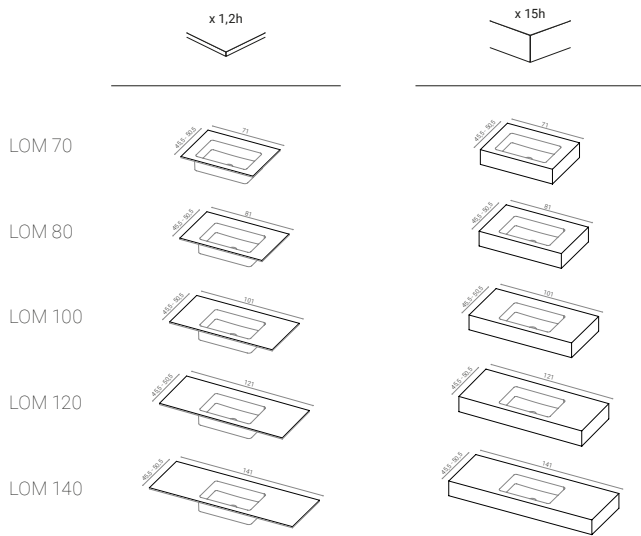

LOM

Lavabo encimera con un seno integrado fijo tipo City, fabricado en Scene® solid surface, material compacto en base resina y cargas minerales. Las medidas de LOM corresponden a largos entre 71 y 141 cm, ancho variable de 45,5 o 50,5 cm y dos opciones de faldón (1,2 o 15 cm). Fabricado en textura lisa y color blanco puro mate.

hidrobox

Formatos, medidas y modelos

Opciones

Material, textura y color

Prestaciones

Material suministrado

- Seno S7.
- Soportes incluidos salvo en 1,2h

Certificaciones