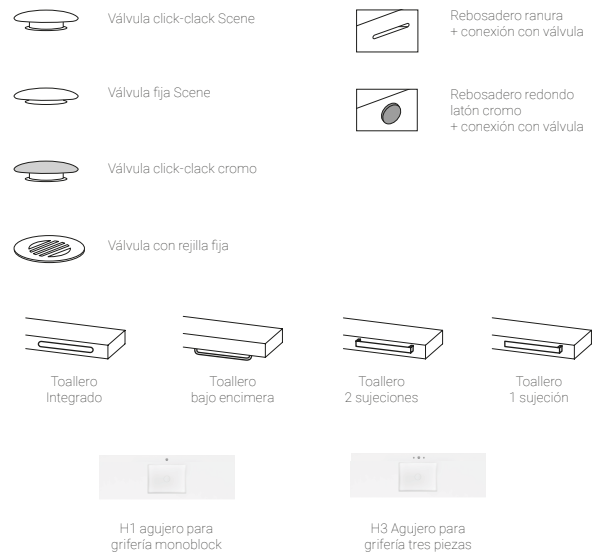

LOM

Lavabo encimera con un seno integrado fijo tipo City, fabricado en Scene® solid surface, material compacto en base resina y cargas minerales. Las medidas de LOM corresponden a largos entre 71 y 141 cm, ancho variable de 45,5 o 50,5 cm y dos opciones de faldón (1,2 o 15 cm). Fabricado en textura lisa y color blanco puro mate.

hidrobox

Formatos, medidas y modelos

Opciones

Material, textura y color

Prestaciones

Material suministrado

- Seno S7.
- Soportes incluidos salvo en 1,2h

Certificaciones