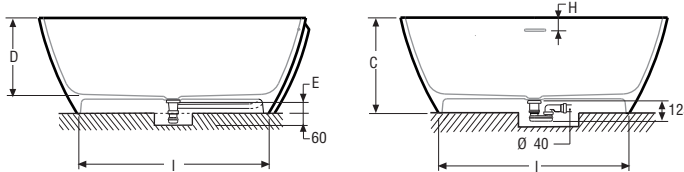

Pre-installation

Baignoire Beta Essential

BETA ESSENTIAL V1 Ø140

A	1400	E	70	M	27
B	1400	H	80	N	700
C	560	I	1000	P	15
D	470	L	1310		

Units: mm

M	Ø 140 cm
C	370 L
V	1'76 m ³
P	238 Kg

BETA ESSENTIAL V3 127x140

A	1270	E	70	I	1000
B	1400	F	25	M	635
C	560	G	505	N	700
D	470	H	80	P	15

Units: mm

M	127x140 cm
C	350 L
V	1'76 m ³
P	230 Kg

BETA ESSENTIAL V4 Ø140

A	1270	E	70	N	635
B	1270	F	25		
C	500	H	60		
D	410	I	1000		

Units: mm

M	Ø 127 cm
C	350 L
V	1'76 m ³
P	223 Kg

BETA ESSENTIAL V5 Ø140

A	1350	E	70	M	1275
B	1400	F	25	N	640
C	560	H	60	P	15
D	470	I	1000		

Units: mm

M	Ø 140 cm
C	350 L
V	1'76 m ³
P	229 Kg

Pre-installation

Baignoire Beta Essential

BETA ESSENTIAL V1 Ø150

A	1500	E	70	M	27
B	1500	H	80	N	750
C	560	I	1000	P	15
D	470	L	1445		

Units: mm

M	Ø 150 cm
C	440 L
V	1'77 m ³
P	240 Kg

BETA ESSENTIAL V3 150x140

A	1400	E	70	I	1000
B	1500	F	25	M	700
C	560	G	500	N	750
D	470	H	60	P	15