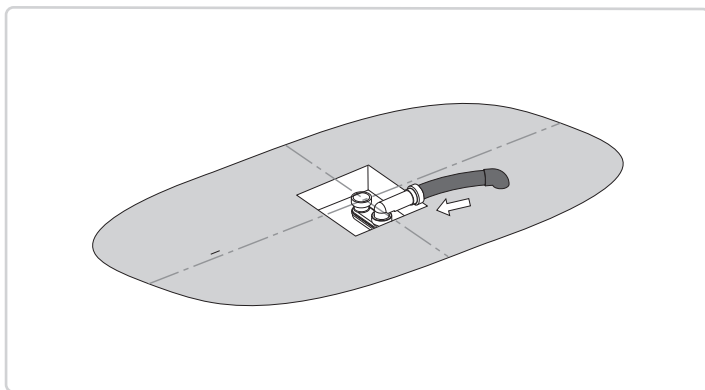

Units: mm

M	150x140 cm
C	384 L
V	1'77 m ³
P	232 Kg

BETA ESSENTIAL V4 Ø140

A	1400	E	70	N	700
B	1400	F	25		
C	500	H	60		
D	410	I	1000		

Units: mm

M	Ø 140 cm
C	384 L
V	1'77 m ³
P	225 Kg

BETA ESSENTIAL V5 Ø150

A	1450	E	70	M	1400
B	1500	F	25	N	700
C	560	H	60	P	15
D	470	I	1000		

Units: mm

M	Ø 150 cm
C	384 L
V	1'77 m ³
P	231 Kg

Installation

Baignoire Beta Essential

1

2

3

4