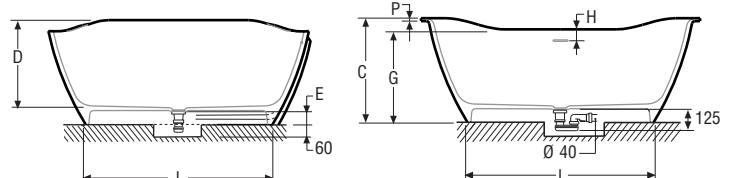

Units: mm

- M** 170x74 cm
- C** 251 L
- V** 1'17 m³
- P** 158 Kg

BETA ESSENTIAL V4 157x74

A	735	E	70	J	25
B	1570	F	1180	L	1090
C	500	G	525	M	367
D	410	H	60	N	785

Units: mm

- M** 157x74 cm
- C** 251 L
- V** 1'17 m³
- P** 153 Kg

Pre-installation

Baignoire Beta Essential

BETA ESSENTIAL V1 Ø140

A	1400	E	70	M	27
B	1400	H	80	N	700
C	560	I	1000	P	15
D	470	L	1310		

Units: mm

M	Ø 140 cm
C	370 L
V	1'76 m ³
P	238 Kg

BETA ESSENTIAL V3 127x140

A	1270	E	70	I	1000
B	1400	F	25	M	635
C	560	G	505	N	700
D	470	H	80	P	15

Units: mm

M	127x140 cm
C	350 L
V	1'76 m ³
P	230 Kg

BETA ESSENTIAL V4 Ø140

A	1270	E	70	N	635
B	1270	F	25		
C	500	H	60		
D	410	I	1000		

Units: mm

M	Ø 127 cm
C	350 L
V	1'76 m ³
P	223 Kg

BETA ESSENTIAL V5 Ø140

A	1350	E	70	M	1275
B	1400	F	25	N	640
C	560	H	60	P	15
D	470	I	1000		

Units: mm

M	Ø 140 cm
C	350 L
V	1'76 m ³
P	229 Kg

Pre-installation

Baignoire Beta Essential