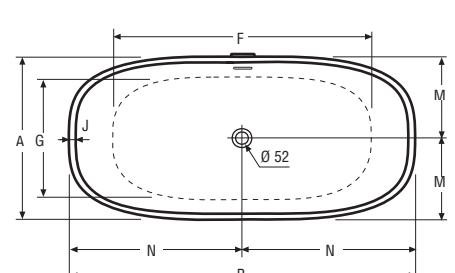

BETA ESSENTIAL V2 185x95

A	950	E	70	I	95	N	925
B	1850	F	1180	J	75	P	15
C	560	G	525	L	1090		
D	470	H	80	M	475		

Units: mm

- M** 185x95 cm
- C** 300 L
- V** 1'67 m³
- P** 194 Kg

BETA ESSENTIAL V3 170x74

A	735	E	70	I	410	N	850
B	1700	F	1180	J	25	P	15
C	560	G	525	L	1090		
D	470	H	60	M	367		

Units: mm

- M** 170x74 cm
- C** 251 L
- V** 1'17 m³
- P** 158 Kg

BETA ESSENTIAL V4 157x74

A	735	E	70	J	25
B	1570	F	1180	L	1090
C	500	G	525	M	367
D	410	H	60	N	785

Units: mm

- M** 157x74 cm
- C** 251 L
- V** 1'17 m³
- P** 153 Kg

Pre-installation

Baignoire Beta Essential

BETA ESSENTIAL V1 Ø140

A	1400	E	70	M	27
B	1400	H	80	N	700
C	560	I	1000	P	15
D	470	L	1310		

Units: mm

M	Ø 140 cm
C	370 L
V	1'76 m ³
P	238 Kg

BETA ESSENTIAL V3 127x140

A	1270	E	70	I	1000
B	1400	F	25	M	635
C	560	G	505	N	700
D	470	H	80	P	15

Units: mm

M	127x140 cm
C	350 L
V	1'76 m ³
P	230 Kg

BETA ESSENTIAL V4 Ø140

A	1270	E	70	N	635
B	1270	F	25		
C	500	H	60		
D	410	I	1000		