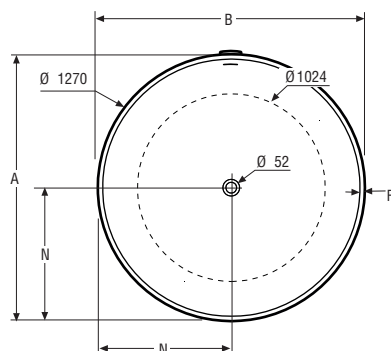

Pre-installation

Baignoire Beta Essential

BETA ESSENTIAL V1 Ø140

A	1400	E	70	M	27
B	1400	H	80	N	700
C	560	I	1000	P	15
D	470	L	1310		

Units: mm

M	Ø 140 cm
C	370 L
V	1'76 m ³
P	238 Kg

BETA ESSENTIAL V3 127x140

A	1270	E	70	I	1000
B	1400	F	25	M	635
C	560	G	505	N	700
D	470	H	80	P	15

Units: mm

M	127x140 cm
C	350 L
V	1'76 m ³
P	230 Kg

BETA ESSENTIAL V4 Ø140

A	1270	E	70	N	635
B	1270	F	25		
C	500	H	60		
D	410	I	1000		

Units: mm

M	Ø 127 cm
C	350 L
V	1'76 m ³
P	223 Kg

BETA ESSENTIAL V5 Ø140

A	1350	E	70	M	1275
B	1400	F	25	N	640
C	560	H	60	P	15
D	470	I	1000		

Units: mm

M	Ø 140 cm
C	350 L
V	1'76 m ³
P	229 Kg

Pre-installation

Baignoire Beta Essential

BETA ESSENTIAL V1 Ø150

A	1500	E	70	M	27
B	1500	H	80	N	750
C	560	I	1000	P	15
D	470	L	1445		

Units: mm

M	Ø 150 cm
C	440 L
V	1'77 m ³
P	240 Kg

BETA ESSENTIAL V3 150x140

A	1400	E	70	I	1000
B	1500	F	25	M	700
C	560	G	500	N	750
D	470	H	60	P	15