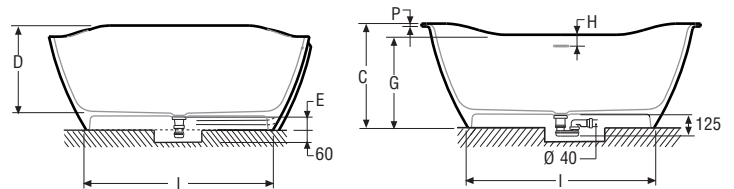

Units: mm

M	Ø 127 cm
C	350 L
V	1'76 m ³
P	223 Kg

BETA ESSENTIAL V5 Ø140

A	1350	E	70	M	1275
B	1400	F	25	N	640
C	560	H	60	P	15
D	470	I	1000		

Units: mm

M	Ø 140 cm
C	350 L
V	1'76 m ³
P	229 Kg

Pre-installation

Baignoire Beta Essential

BETA ESSENTIAL V1 Ø150

A	1500	E	70	M	27
B	1500	H	80	N	750
C	560	I	1000	P	15
D	470	L	1445		

Units: mm

M	Ø 150 cm
C	440 L
V	1'77 m ³
P	240 Kg

BETA ESSENTIAL V3 150x140

A	1400	E	70	I	1000
B	1500	F	25	M	700
C	560	G	500	N	750
D	470	H	60	P	15

Units: mm

M	150x140 cm
C	384 L
V	1'77 m ³
P	232 Kg

BETA ESSENTIAL V4 Ø140

A	1400	E	70	N	700
B	1400	F	25		
C	500	H	60		
D	410	I	1000		

Units: mm

M	Ø 140 cm
C	384 L
V	1'77 m ³
P	225 Kg

BETA ESSENTIAL V5 Ø150

A	1450	E	70	M	1400
B	1500	F	25	N	700
C	560	H	60	P	15
D	470	I	1000		

Units: mm

M	Ø 150 cm
C	384 L
V	1'77 m ³
P	231 Kg

Installation

Baignoire Beta Essential

1

2

3

4