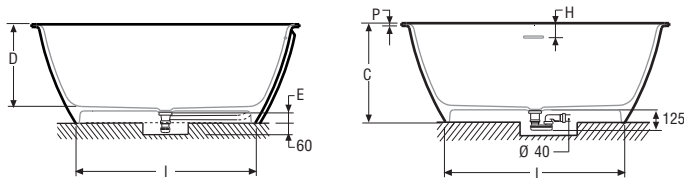

BETA ESSENTIAL V2 185x95

A	950	E	70	I	95	N	925
B	1850	F	1180	J	75	P	15
C	560	G	525	L	1090		
D	470	H	80	M	475		

Units: mm

- M** 185x95 cm
- C** 300 L
- V** 1'67 m³
- P** 194 Kg

BETA ESSENTIAL V3 170x74

A	735	E	70	I	410	N	850
B	1700	F	1180	J	25	P	15
C	560	G	525	L	1090		
D	470	H	60	M	367		

Units: mm

- M** 170x74 cm
- C** 251 L
- V** 1'17 m³
- P** 158 Kg

BETA ESSENTIAL V4 157x74

A	735	E	70	J	25
B	1570	F	1180	L	1090
C	500	G	525	M	367
D	410	H	60	N	785

Units: mm

- M** 157x74 cm
- C** 251 L
- V** 1'17 m³
- P** 153 Kg

Pre-installation

Baignoire Beta Essential

BETA ESSENTIAL V1 Ø140

A	1400	E	70	M	27
B	1400	H	80	N	700
C	560	I	1000	P	15
D	470	L	1310		

Units: mm

M	Ø 140 cm
C	370 L
V	1'76 m ³
P	238 Kg

BETA ESSENTIAL V3 127x140

A	1270	E	70	I	1000
B	1400	F	25	M	635
C	560	G	505	N	700
D	470	H	80	P	15

Units: mm

M	127x140 cm
C	350 L
V	1'76 m ³
P	230 Kg

BETA ESSENTIAL V4 Ø140

A	1270	E	70	N	635
B	1270	F	25		
C	500	H	60		
D	410	I	1000		