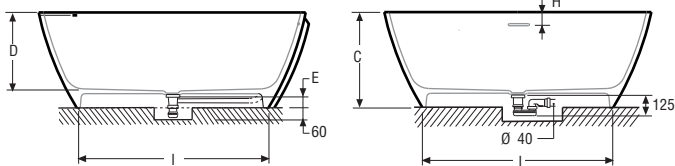

Units: mm

M	Ø 127 cm
C	350 L
V	1'76 m ³
P	223 Kg

BETA ESSENTIAL V5 Ø140

A	1350	E	70	M	1275
B	1400	F	25	N	640
C	560	H	60	P	15
D	470	I	1000		

Units: mm

M	Ø 140 cm
C	350 L
V	1'76 m ³
P	229 Kg

Pre-installation

Baignoire Beta Essential

BETA ESSENTIAL V1 Ø150

A	1500	E	70	M	27
B	1500	H	80	N	750
C	560	I	1000	P	15
D	470	L	1445		

Units: mm

M	Ø 150 cm
C	440 L
V	1'77 m ³
P	240 Kg

BETA ESSENTIAL V3 150x140

A	1400	E	70	I	1000
B	1500	F	25	M	700
C	560	G	500	N	750
D	470	H	60	P	15

Units: mm

M	150x140 cm
C	384 L
V	1'77 m ³
P	232 Kg

BETA ESSENTIAL V4 Ø140

A	1400	E	70	N	700
B	1400	F	25		
C	500	H	60		
D	410	I	1000		

Units: mm

M	Ø 140 cm
C	384 L
V	1'77 m ³
P	225 Kg

BETA ESSENTIAL V5 Ø150

A	1450	E	70	M	1400
B	1500	F	25	N	700
C	560	H	60	P	15
D	470	I	1000		

Units: mm

M	Ø 150 cm
C	384 L
V	1'77 m ³
P	231 Kg

Installation

Baignoire Beta Essential

1

2

3

4