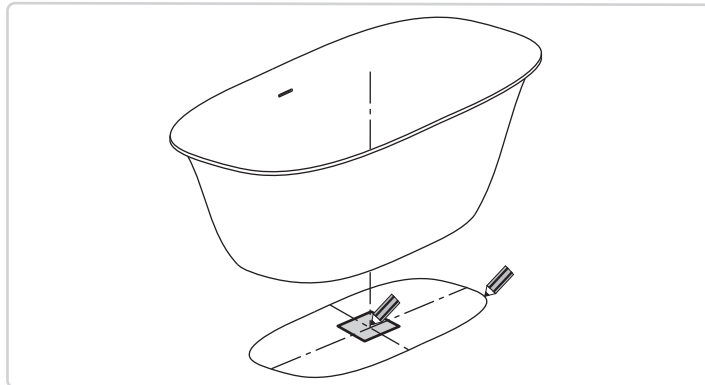

Units: mm

M	150x140 cm
C	384 L
V	1'77 m ³
P	232 Kg

BETA ESSENTIAL V4 Ø140

A	1400	E	70	N	700
B	1400	F	25		
C	500	H	60		
D	410	I	1000		

Units: mm

M	Ø 140 cm
C	384 L
V	1'77 m ³
P	225 Kg

BETA ESSENTIAL V5 Ø150

A	1450	E	70	M	1400
B	1500	F	25	N	700
C	560	H	60	P	15
D	470	I	1000		

Units: mm

M	Ø 150 cm
C	384 L
V	1'77 m ³
P	231 Kg

Installation

Baignoire Beta Essential

1

2

3

4