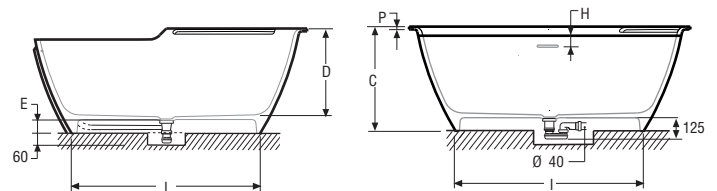

Units: mm

M	Ø 127 cm
C	350 L
V	1'76 m ³
P	223 Kg

BETA ESSENTIAL V5 Ø140

A	1350	E	70	M	1275
B	1400	F	25	N	640
C	560	H	60	P	15
D	470	I	1000		

Units: mm

M	Ø 140 cm
C	350 L
V	1'76 m ³
P	229 Kg

Pre-installation

Baignoire Beta Essential

BETA ESSENTIAL V1 Ø150

A	1500	E	70	M	27
B	1500	H	80	N	750
C	560	I	1000	P	15
D	470	L	1445		

Units: mm

M	Ø 150 cm
C	440 L
V	1'77 m ³
P	240 Kg

BETA ESSENTIAL V3 150x140

A	1400	E	70	I	1000
B	1500	F	25	M	700
C	560	G	500	N	750
D	470	H	60	P	15

Units: mm

M	150x140 cm
C	384 L
V	1'77 m ³
P	232 Kg

BETA ESSENTIAL V4 Ø140

A	1400	E	70	N	700
B	1400	F	25		
C	500	H	60		
D	410	I	1000		

Units: mm

M	Ø 140 cm
C	384 L
V	1'77 m ³
P	225 Kg

BETA ESSENTIAL V5 Ø150

A	1450	E	70	M	1400
B	1500	F	25	N	700
C	560	H	60	P	15
D	470	I	1000		

Units: mm

M	Ø 150 cm
C	384 L
V	1'77 m ³
P	231 Kg

Installation

Baignoire Beta Essential

1

2

3

4