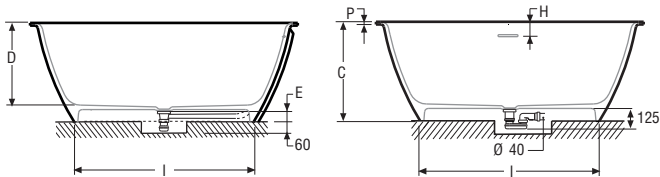

A	1270	E	70	I	1000
B	1400	F	25	M	635
C	560	G	505	N	700
D	470	H	80	P	15

Units: mm

M	127x140 cm
C	350 L
V	1'76 m ³
P	230 Kg

BETA ESSENTIAL V4 Ø140

A	1270	E	70	N	635
B	1270	F	25		
C	500	H	60		
D	410	I	1000		

Units: mm

M	Ø 127 cm
C	350 L
V	1'76 m ³
P	223 Kg

BETA ESSENTIAL V5 Ø140

A	1350	E	70	M	1275
B	1400	F	25	N	640
C	560	H	60	P	15
D	470	I	1000		

Units: mm

M	Ø 140 cm
C	350 L
V	1'76 m ³
P	229 Kg

Pre-installation

Baignoire Beta Essential

BETA ESSENTIAL V1 Ø150

A	1500	E	70	M	27
B	1500	H	80	N	750
C	560	I	1000	P	15
D	470	L	1445		

Units: mm

M	Ø 150 cm
C	440 L
V	1'77 m ³
P	240 Kg

BETA ESSENTIAL V3 150x140

A	1400	E	70	I	1000
B	1500	F	25	M	700
C	560	G	500	N	750
D	470	H	60	P	15

Units: mm

M	150x140 cm
C	384 L
V	1'77 m ³
P	232 Kg

BETA ESSENTIAL V4 Ø140

A	1400	E	70	N	700
B	1400	F	25		
C	500	H	60		
D	410	I	1000		

Units: mm

M	Ø 140 cm
C	384 L
V	1'77 m ³
P	225 Kg

BETA ESSENTIAL V5 Ø150

A	1450	E	70	M	1400
B	1500	F	25	N	700
C	560	H	60	P	15
D	470	I	1000		