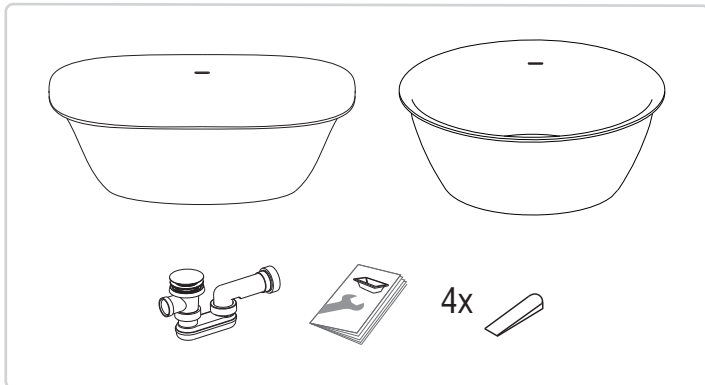

Units: mm

M	150x140 cm
C	384 L
V	1'77 m ³
P	232 Kg

BETA ESSENTIAL V4 Ø140

A	1400	E	70	N	700
B	1400	F	25		
C	500	H	60		
D	410	I	1000		

Units: mm

M	Ø 140 cm
C	384 L
V	1'77 m ³
P	225 Kg

BETA ESSENTIAL V5 Ø150

A	1450	E	70	M	1400
B	1500	F	25	N	700
C	560	H	60	P	15
D	470	I	1000		

Units: mm

M	Ø 150 cm
C	384 L
V	1'77 m ³
P	231 Kg

Installation

Baignoire Beta Essential

1

2

3

4