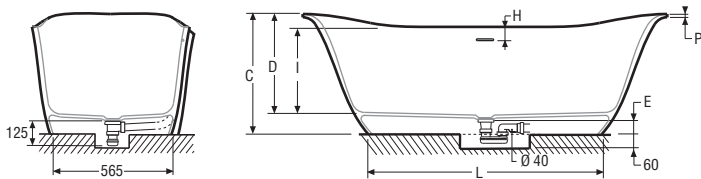

BETA ESSENTIAL V2 185x95

A	950	E	70	I	95	N	925
B	1850	F	1180	J	75	P	15
C	560	G	525	L	1090		
D	470	H	80	M	475		

Units: mm

- M** 185x95 cm
- C** 300 L
- V** 1'67 m³
- P** 194 Kg

BETA ESSENTIAL V3 170x74

A	735	E	70	I	410	N	850
B	1700	F	1180	J	25	P	15
C	560	G	525	L	1090		
D	470	H	60	M	367		

Units: mm

- M** 170x74 cm
- C** 251 L
- V** 1'17 m³
- P** 158 Kg

BETA ESSENTIAL V4 157x74

A	735	E	70	J	25
B	1570	F	1180	L	1090
C	500	G	525	M	367
D	410	H	60	N	785

Units: mm

- M** 157x74 cm
- C** 251 L
- V** 1'17 m³
- P** 153 Kg

Pre-installation

Baignoire Beta Essential

BETA ESSENTIAL V1 Ø140

A	1400	E	70	M	27
B	1400	H	80	N	700
C	560	I	1000	P	15
D	470	L	1310		

Units: mm

M	Ø 140 cm
C	370 L
V	1'76 m ³
P	238 Kg

BETA ESSENTIAL V3 127x140

A	1270	E	70	I	1000
B	1400	F	25	M	635
C	560	G	505	N	700
D	470	H	80	P	15

Units: mm

M	127x140 cm
C	350 L
V	1'76 m ³
P	230 Kg

BETA ESSENTIAL V4 Ø140

A	1270	E	70	N	635
B	1270	F	25		
C	500	H	60		
D	410	I	1000		