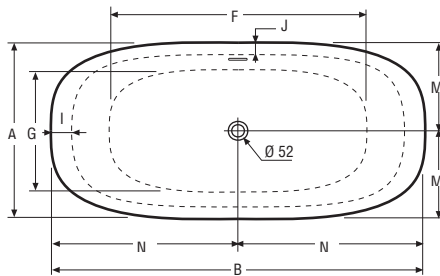

Pre-installation

Baignoire Beta Essential

BETA ESSENTIAL V1 170x80

A	800	E	70	I	95	N	850
B	1700	F	1180	J	55	P	15
C	560	G	525	L	1090		
D	470	H	80	M	400		

Units: mm

- M** 170x80 cm
- C** 300 L
- V** 1'17 m³
- P** 165 Kg

BETA ESSENTIAL V2 185x95

A	950	E	70	I	95	N	925
B	1850	F	1180	J	75	P	15
C	560	G	525	L	1090		
D	470	H	80	M	475		

Units: mm

- M** 185x95 cm
- C** 300 L
- V** 1'67 m³
- P** 194 Kg

BETA ESSENTIAL V3 170x74

A	735	E	70	I	410	N	850
B	1700	F	1180	J	25	P	15
C	560	G	525	L	1090		
D	470	H	60	M	367		

Units: mm

- M** 170x74 cm
- C** 251 L
- V** 1'17 m³
- P** 158 Kg

BETA ESSENTIAL V4 157x74

A	735	E	70	J	25
B	1570	F	1180	L	1090
C	500	G	525	M	367
D	410	H	60	N	785

Units: mm

- M** 157x74 cm
- C** 251 L
- V** 1'17 m³
- P** 153 Kg

Pre-installation

Baignoire Beta Essential

BETA ESSENTIAL V1 Ø140

A	1400	E	70	M	27
B	1400	H	80	N	700
C	560	I	1000	P	15
D	470	L	1310		

Units: mm

M	Ø 140 cm
C	370 L
V	1'76 m ³
P	238 Kg

BETA ESSENTIAL V3 127x140