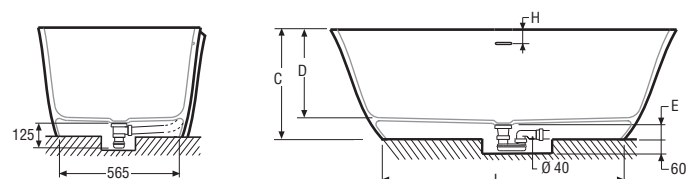

BETA ESSENTIAL V2 185x95

A	950	E	70	I	95	N	925
B	1850	F	1180	J	75	P	15
C	560	G	525	L	1090		
D	470	H	80	M	475		

Units: mm

- M** 185x95 cm
- C** 300 L
- V** 1'67 m³
- P** 194 Kg

BETA ESSENTIAL V3 170x74

A	735	E	70	I	410	N	850
B	1700	F	1180	J	25	P	15
C	560	G	525	L	1090		
D	470	H	60	M	367		

Units: mm

- M** 170x74 cm
- C** 251 L
- V** 1'17 m³
- P** 158 Kg

BETA ESSENTIAL V4 157x74

A	735	E	70	J	25
B	1570	F	1180	L	1090
C	500	G	525	M	367
D	410	H	60	N	785

Units: mm

- M** 157x74 cm
- C** 251 L
- V** 1'17 m³
- P** 153 Kg

Pre-installation

Baignoire Beta Essential

BETA ESSENTIAL V1 Ø140

A	1400	E	70	M	27
B	1400	H	80	N	700
C	560	I	1000	P	15
D	470	L	1310		

Units: mm

M	Ø 140 cm
C	370 L
V	1'76 m ³
P	238 Kg

BETA ESSENTIAL V3 127x140

A	1270	E	70	I	1000
B	1400	F	25	M	635
C	560	G	505	N	700
D	470	H	80	P	15

Units: mm

M	127x140 cm
C	350 L
V	1'76 m ³
P	230 Kg

BETA ESSENTIAL V4 Ø140

A	1270	E	70	N	635
B	1270	F	25		
C	500	H	60		
D	410	I	1000		