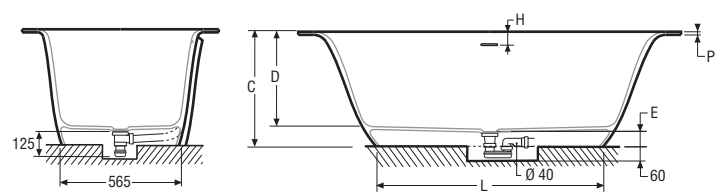

Pre-installation

Baignoire Beta Essential

BETA ESSENTIAL V1 170x80

A	800	E	70	I	95	N	850
B	1700	F	1180	J	55	P	15
C	560	G	525	L	1090		
D	470	H	80	M	400		

Units: mm

- M** 170x80 cm
- C** 300 L
- V** 1'17 m³
- P** 165 Kg

BETA ESSENTIAL V2 185x95

A	950	E	70	I	95	N	925
B	1850	F	1180	J	75	P	15
C	560	G	525	L	1090		
D	470	H	80	M	475		

Units: mm

- M** 185x95 cm
- C** 300 L
- V** 1'67 m³
- P** 194 Kg

BETA ESSENTIAL V3 170x74

A	735	E	70	I	410	N	850
B	1700	F	1180	J	25	P	15
C	560	G	525	L	1090		
D	470	H	60	M	367		

Units: mm

- M** 170x74 cm
- C** 251 L
- V** 1'17 m³
- P** 158 Kg

BETA ESSENTIAL V4 157x74

A	735	E	70	J	25
B	1570	F	1180	L	1090
C	500	G	525	M	367
D	410	H	60	N	785

Units: mm

- M** 157x74 cm
- C** 251 L
- V** 1'17 m³
- P** 153 Kg

Pre-installation

Baignoire Beta Essential

BETA ESSENTIAL V1 Ø140

A	1400	E	70	M	27
B	1400	H	80	N	700
C	560	I	1000	P	15
D	470	L	1310		

Units: mm

M	Ø 140 cm
C	370 L
V	1'76 m ³
P	238 Kg

BETA ESSENTIAL V3 127x140