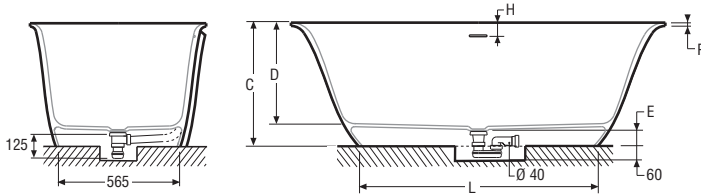

Pre-installation

Baignoire Beta Essential

BETA ESSENTIAL V1 170x80

A	800	E	70	I	95	N	850
B	1700	F	1180	J	55	P	15
C	560	G	525	L	1090		
D	470	H	80	M	400		

Units: mm

- M** 170x80 cm
- C** 300 L
- V** 1'17 m³
- P** 165 Kg

BETA ESSENTIAL V2 185x95

A	950	E	70	I	95	N	925
B	1850	F	1180	J	75	P	15
C	560	G	525	L	1090		
D	470	H	80	M	475		

Units: mm

- M** 185x95 cm
- C** 300 L
- V** 1'67 m³
- P** 194 Kg

BETA ESSENTIAL V3 170x74

A	735	E	70	I	410	N	850
B	1700	F	1180	J	25	P	15
C	560	G	525	L	1090		
D	470	H	60	M	367		

Units: mm

- M** 170x74 cm
- C** 251 L
- V** 1'17 m³
- P** 158 Kg

BETA ESSENTIAL V4 157x74

A	735	E	70	J	25
B	1570	F	1180	L	1090
C	500	G	525	M	367
D	410	H	60	N	785

Units: mm

- M** 157x74 cm
- C** 251 L
- V** 1'17 m³
- P** 153 Kg

Pre-installation

Baignoire Beta Essential

BETA ESSENTIAL V1 Ø140

A	1400	E	70	M	27
B	1400	H	80	N	700
C	560	I	1000	P	15
D	470	L	1310		

Units: mm

M	Ø 140 cm
C	370 L
V	1'76 m ³
P	238 Kg

BETA ESSENTIAL V3 127x140