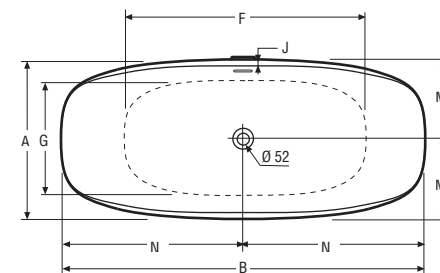

Pre-installation

Baignoire Beta Essential

BETA ESSENTIAL V1 170x80

A	800	E	70	I	95	N	850
B	1700	F	1180	J	55	P	15
C	560	G	525	L	1090		
D	470	H	80	M	400		

Units: mm

- M** 170x80 cm
- C** 300 L
- V** 1'17 m³
- P** 165 Kg

BETA ESSENTIAL V2 185x95

A	950	E	70	I	95	N	925
B	1850	F	1180	J	75	P	15
C	560	G	525	L	1090		
D	470	H	80	M	475		

Units: mm

- M** 185x95 cm
- C** 300 L
- V** 1'67 m³
- P** 194 Kg

BETA ESSENTIAL V3 170x74

A	735	E	70	I	410	N	850
B	1700	F	1180	J	25	P	15
C	560	G	525	L	1090		
D	470	H	60	M	367		

Units: mm

- M** 170x74 cm
- C** 251 L
- V** 1'17 m³
- P** 158 Kg

BETA ESSENTIAL V4 157x74

A	735	E	70	J	25
B	1570	F	1180	L	1090
C	500	G	525	M	367
D	410	H	60	N	785

Units: mm

- M** 157x74 cm
- C** 251 L
- V** 1'17 m³
- P** 153 Kg

Pre-installation

Baignoire Beta Essential

BETA ESSENTIAL V1 Ø140

A	1400	E	70	M	27
B	1400	H	80	N	700
C	560	I	1000	P	15
D	470	L	1310		

Units: mm

M	Ø 140 cm
C	370 L
V	1'76 m ³
P	238 Kg

BETA ESSENTIAL V3 127x140