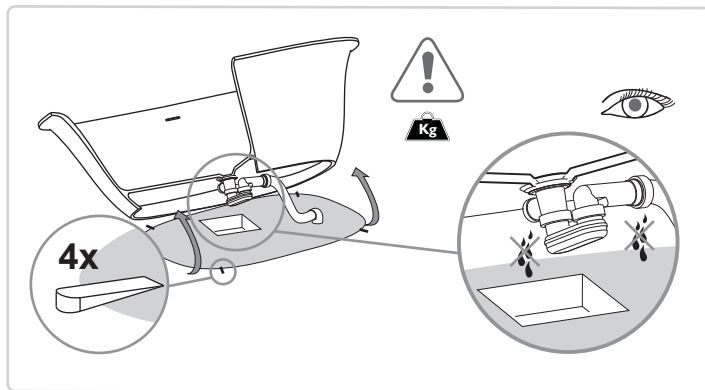

Units: mm

M	Ø 150 cm
C	384 L
V	1'77 m ³
P	231 Kg

Installation

Baignoire Beta Essential

1

2

3

4