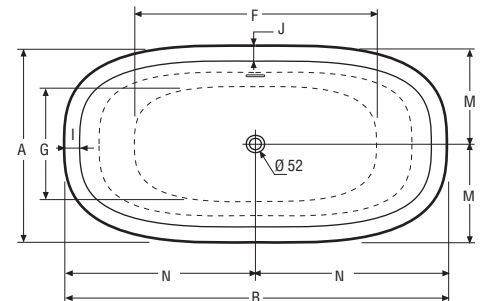

Pre-installation

Baignoire Beta Essential

BETA ESSENTIAL V1 170x80

A	800	E	70	I	95	N	850
B	1700	F	1180	J	55	P	15
C	560	G	525	L	1090		
D	470	H	80	M	400		

Units: mm

- M** 170x80 cm
- C** 300 L
- V** 1'17 m³
- P** 165 Kg

BETA ESSENTIAL V2 185x95

A	950	E	70	I	95	N	925
B	1850	F	1180	J	75	P	15
C	560	G	525	L	1090		
D	470	H	80	M	475		

Units: mm

- M** 185x95 cm
- C** 300 L
- V** 1'67 m³
- P** 194 Kg

BETA ESSENTIAL V3 170x74

A	735	E	70	I	410	N	850
B	1700	F	1180	J	25	P	15
C	560	G	525	L	1090		
D	470	H	60	M	367		

Units: mm

- M** 170x74 cm
- C** 251 L
- V** 1'17 m³
- P** 158 Kg

BETA ESSENTIAL V4 157x74

A	735	E	70	J	25
B	1570	F	1180	L	1090
C	500	G	525	M	367
D	410	H	60	N	785

Units: mm

- M** 157x74 cm
- C** 251 L
- V** 1'17 m³
- P** 153 Kg

Pre-installation

Baignoire Beta Essential

BETA ESSENTIAL V1 Ø140

A	1400	E	70	M	27
B	1400	H	80	N	700
C	560	I	1000	P	15
D	470	L	1310		

Units: mm

M	Ø 140 cm
C	370 L
V	1'76 m ³
P	238 Kg

BETA ESSENTIAL V3 127x140