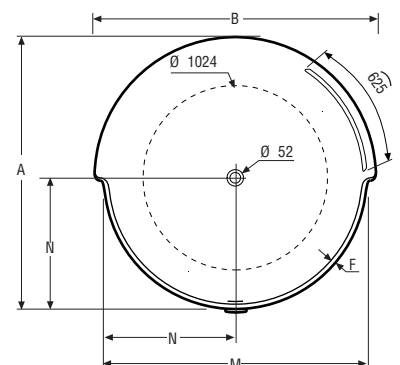

Units: mm

M	Ø 127 cm
C	350 L
V	1'76 m ³
P	223 Kg

BETA ESSENTIAL V5 Ø140

A	1350	E	70	M	1275
B	1400	F	25	N	640
C	560	H	60	P	15
D	470	I	1000		

Units: mm

M	Ø 140 cm
C	350 L
V	1'76 m ³
P	229 Kg

Pre-installation

Baignoire Beta Essential

BETA ESSENTIAL V1 Ø150

A	1500	E	70	M	27
B	1500	H	80	N	750
C	560	I	1000	P	15
D	470	L	1445		

Units: mm

M	Ø 150 cm
C	440 L
V	1'77 m ³
P	240 Kg

BETA ESSENTIAL V3 150x140

A	1400	E	70	I	1000
B	1500	F	25	M	700
C	560	G	500	N	750
D	470	H	60	P	15

Units: mm

M	150x140 cm
C	384 L
V	1'77 m ³
P	232 Kg

BETA ESSENTIAL V4 Ø140

A	1400	E	70	N	700
B	1400	F	25		
C	500	H	60		
D	410	I	1000		

Units: mm

M	Ø 140 cm
C	384 L
V	1'77 m ³
P	225 Kg

BETA ESSENTIAL V5 Ø150

A	1450	E	70	M	1400
B	1500	F	25	N	700
C	560	H	60	P	15
D	470	I	1000		

Units: mm

M	Ø 150 cm
C	384 L
V	1'77 m ³
P	231 Kg

Installation

Baignoire Beta Essential

1

2

3

4