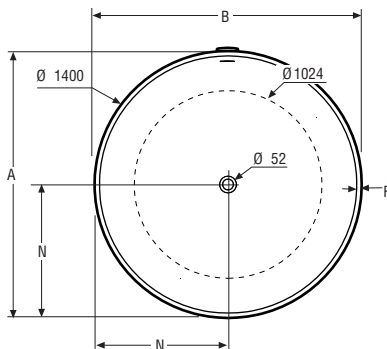

Units: mm

M	Ø 127 cm
C	350 L
V	1'76 m ³
P	223 Kg

BETA ESSENTIAL V5 Ø140

A	1350	E	70	M	1275
B	1400	F	25	N	640
C	560	H	60	P	15
D	470	I	1000		

Units: mm

M	Ø 140 cm
C	350 L
V	1'76 m ³
P	229 Kg

Pre-installation

Baignoire Beta Essential

BETA ESSENTIAL V1 Ø150

A	1500	E	70	M	27
B	1500	H	80	N	750
C	560	I	1000	P	15
D	470	L	1445		

Units: mm

M	Ø 150 cm
C	440 L
V	1'77 m ³
P	240 Kg

BETA ESSENTIAL V3 150x140

A	1400	E	70	I	1000
B	1500	F	25	M	700
C	560	G	500	N	750
D	470	H	60	P	15

Units: mm

M	150x140 cm
C	384 L
V	1'77 m ³
P	232 Kg

BETA ESSENTIAL V4 Ø140

A	1400	E	70	N	700
B	1400	F	25		
C	500	H	60		
D	410	I	1000		

Units: mm

M	Ø 140 cm
C	384 L
V	1'77 m ³
P	225 Kg

BETA ESSENTIAL V5 Ø150

A	1450	E	70	M	1400
B	1500	F	25	N	700
C	560	H	60	P	15
D	470	I	1000		

Units: mm

M	Ø 150 cm
C	384 L
V	1'77 m ³
P	231 Kg

Installation

Baignoire Beta Essential

1

2

3

4