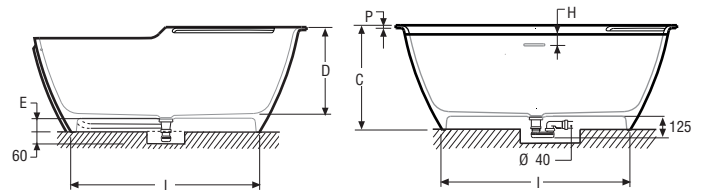

A	1270	E	70	I	1000
B	1400	F	25	M	635
C	560	G	505	N	700
D	470	H	80	P	15

Units: mm

M	127x140 cm
C	350 L
V	1'76 m ³
P	230 Kg

BETA ESSENTIAL V4 Ø140

A	1270	E	70	N	635
B	1270	F	25		
C	500	H	60		
D	410	I	1000		

Units: mm

M	Ø 127 cm
C	350 L
V	1'76 m ³
P	223 Kg

BETA ESSENTIAL V5 Ø140

A	1350	E	70	M	1275
B	1400	F	25	N	640
C	560	H	60	P	15
D	470	I	1000		

Units: mm

M	Ø 140 cm
C	350 L
V	1'76 m ³
P	229 Kg

Pre-installation

Baignoire Beta Essential

BETA ESSENTIAL V1 Ø150

A	1500	E	70	M	27
B	1500	H	80	N	750
C	560	I	1000	P	15
D	470	L	1445		

Units: mm

M	Ø 150 cm
C	440 L
V	1'77 m ³
P	240 Kg

BETA ESSENTIAL V3 150x140

A	1400	E	70	I	1000
B	1500	F	25	M	700
C	560	G	500	N	750
D	470	H	60	P	15

Units: mm

M	150x140 cm
C	384 L
V	1'77 m ³
P	232 Kg

BETA ESSENTIAL V4 Ø140

A	1400	E	70	N	700
B	1400	F	25		
C	500	H	60		
D	410	I	1000		

Units: mm

M	Ø 140 cm
C	384 L
V	1'77 m ³
P	225 Kg

BETA ESSENTIAL V5 Ø150

A	1450	E	70	M	1400
B	1500	F	25	N	700
C	560	H	60	P	15
D	470	I	1000		