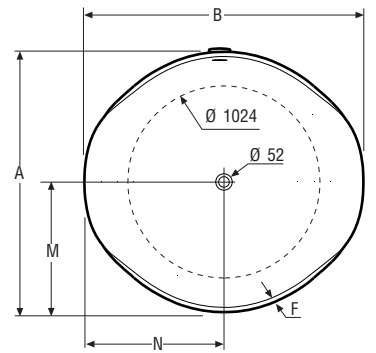

Units: mm

M	Ø 127 cm
C	350 L
V	1'76 m ³
P	223 Kg

BETA ESSENTIAL V5 Ø140

A	1350	E	70	M	1275
B	1400	F	25	N	640
C	560	H	60	P	15
D	470	I	1000		

Units: mm

M	Ø 140 cm
C	350 L
V	1'76 m ³
P	229 Kg

Pre-installation

Baignoire Beta Essential

BETA ESSENTIAL V1 Ø150

A	1500	E	70	M	27
B	1500	H	80	N	750
C	560	I	1000	P	15
D	470	L	1445		

Units: mm

M	Ø 150 cm
C	440 L
V	1'77 m ³
P	240 Kg

BETA ESSENTIAL V3 150x140

A	1400	E	70	I	1000
B	1500	F	25	M	700
C	560	G	500	N	750
D	470	H	60	P	15

Units: mm

M	150x140 cm
C	384 L
V	1'77 m ³
P	232 Kg

BETA ESSENTIAL V4 Ø140

A	1400	E	70	N	700
B	1400	F	25		
C	500	H	60		
D	410	I	1000		

Units: mm

M	Ø 140 cm
C	384 L
V	1'77 m ³
P	225 Kg

BETA ESSENTIAL V5 Ø150

A	1450	E	70	M	1400
B	1500	F	25	N	700
C	560	H	60	P	15
D	470	I	1000		

Units: mm

M	Ø 150 cm
C	384 L
V	1'77 m ³
P	231 Kg

Installation

Baignoire Beta Essential

1

2

3

4