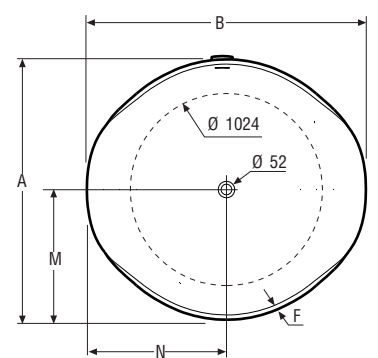

Units: mm

- M** 170x74 cm
- C** 251 L
- V** 1'17 m³
- P** 158 Kg

BETA ESSENTIAL V4 157x74

A	735	E	70	J	25
B	1570	F	1180	L	1090
C	500	G	525	M	367
D	410	H	60	N	785

Units: mm

- M** 157x74 cm
- C** 251 L
- V** 1'17 m³
- P** 153 Kg

Pre-installation

Baignoire Beta Essential

BETA ESSENTIAL V1 Ø140

A	1400	E	70	M	27
B	1400	H	80	N	700
C	560	I	1000	P	15
D	470	L	1310		

Units: mm

M	Ø 140 cm
C	370 L
V	1'76 m ³
P	238 Kg

BETA ESSENTIAL V3 127x140

A	1270	E	70	I	1000
B	1400	F	25	M	635
C	560	G	505	N	700
D	470	H	80	P	15

Units: mm

M	127x140 cm
C	350 L
V	1'76 m ³
P	230 Kg

BETA ESSENTIAL V4 Ø140

A	1270	E	70	N	635
B	1270	F	25		
C	500	H	60		
D	410	I	1000		

BETA ESSENTIAL V1 Ø150

A	1500	E	70	M	27
B	1500	H	80	N	750
C	560	I	1000	P	15
D	470	L	1445		

Units: mm

M	Ø 150 cm
C	440 L
V	1'77 m ³
P	240 Kg

BETA ESSENTIAL V3 150x140

A	1400	E	70	I	1000
B	1500	F	25	M	700
C	560	G	500	N	750
D	470	H	60	P	15