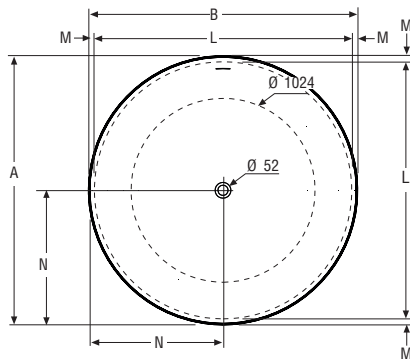

A	1270	E	70	I	1000
B	1400	F	25	M	635
C	560	G	505	N	700
D	470	H	80	P	15

Units: mm

M	127x140 cm
C	350 L
V	1'76 m ³
P	230 Kg

BETA ESSENTIAL V4 Ø140

A	1270	E	70	N	635
B	1270	F	25		
C	500	H	60		
D	410	I	1000		

Units: mm

M	Ø 127 cm
C	350 L
V	1'76 m ³
P	223 Kg

BETA ESSENTIAL V5 Ø140

A	1350	E	70	M	1275
B	1400	F	25	N	640
C	560	H	60	P	15
D	470	I	1000		

Units: mm

M	Ø 140 cm
C	350 L
V	1'76 m ³
P	229 Kg

Pre-installation

Baignoire Beta Essential

BETA ESSENTIAL V1 Ø150

A	1500	E	70	M	27
B	1500	H	80	N	750
C	560	I	1000	P	15
D	470	L	1445		

Units: mm

M	Ø 150 cm
C	440 L
V	1'77 m ³
P	240 Kg

BETA ESSENTIAL V3 150x140

A	1400	E	70	I	1000
B	1500	F	25	M	700
C	560	G	500	N	750
D	470	H	60	P	15

Units: mm

M	150x140 cm
C	384 L
V	1'77 m ³
P	232 Kg

BETA ESSENTIAL V4 Ø140

A	1400	E	70	N	700
B	1400	F	25		
C	500	H	60		
D	410	I	1000		

Units: mm

M	Ø 140 cm
C	384 L
V	1'77 m ³
P	225 Kg

BETA ESSENTIAL V5 Ø150

A	1450	E	70	M	1400
B	1500	F	25	N	700
C	560	H	60	P	15
D	470	I	1000		