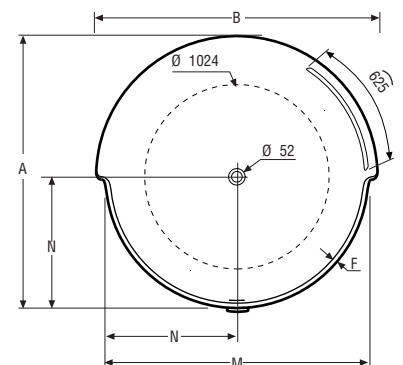

A	1270	E	70	I	1000
B	1400	F	25	M	635
C	560	G	505	N	700
D	470	H	80	P	15

Units: mm

M	127x140 cm
C	350 L
V	1'76 m ³
P	230 Kg

BETA ESSENTIAL V4 Ø140

A	1270	E	70	N	635
B	1270	F	25		
C	500	H	60		
D	410	I	1000		

Units: mm

M	Ø 127 cm
C	350 L
V	1'76 m ³
P	223 Kg

BETA ESSENTIAL V5 Ø140

A	1350	E	70	M	1275
B	1400	F	25	N	640
C	560	H	60	P	15
D	470	I	1000		

Units: mm

M	Ø 140 cm
C	350 L
V	1'76 m ³
P	229 Kg

Pre-installation

Baignoire Beta Essential

BETA ESSENTIAL V1 Ø150

A	1500	E	70	M	27
B	1500	H	80	N	750
C	560	I	1000	P	15
D	470	L	1445		

Units: mm

M	Ø 150 cm
C	440 L
V	1'77 m ³
P	240 Kg

BETA ESSENTIAL V3 150x140

A	1400	E	70	I	1000
B	1500	F	25	M	700
C	560	G	500	N	750
D	470	H	60	P	15

Units: mm

M	150x140 cm
C	384 L
V	1'77 m ³
P	232 Kg

BETA ESSENTIAL V4 Ø140

A	1400	E	70	N	700
B	1400	F	25		
C	500	H	60		
D	410	I	1000		

Units: mm

M	Ø 140 cm
C	384 L
V	1'77 m ³
P	225 Kg

BETA ESSENTIAL V5 Ø150

A	1450	E	70	M	1400
B	1500	F	25	N	700
C	560	H	60	P	15
D	470	I	1000		