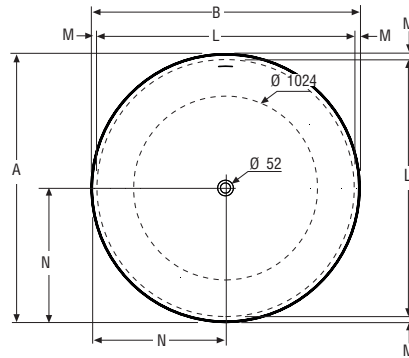

BETA ESSENTIAL V2 185x95

A	950	E	70	I	95	N	925
B	1850	F	1180	J	75	P	15
C	560	G	525	L	1090		
D	470	H	80	M	475		

Units: mm

- M** 185x95 cm
- C** 300 L
- V** 1'67 m³
- P** 194 Kg

BETA ESSENTIAL V3 170x74

A	735	E	70	I	410	N	850
B	1700	F	1180	J	25	P	15
C	560	G	525	L	1090		
D	470	H	60	M	367		

Units: mm

- M** 170x74 cm
- C** 251 L
- V** 1'17 m³
- P** 158 Kg

BETA ESSENTIAL V4 157x74

A	735	E	70	J	25
B	1570	F	1180	L	1090
C	500	G	525	M	367
D	410	H	60	N	785

Units: mm

- M** 157x74 cm
- C** 251 L
- V** 1'17 m³
- P** 153 Kg

Pre-installation

Baignoire Beta Essential

BETA ESSENTIAL V1 Ø140

A	1400	E	70	M	27
B	1400	H	80	N	700
C	560	I	1000	P	15
D	470	L	1310		

Units: mm

M	Ø 140 cm
C	370 L
V	1'76 m ³
P	238 Kg

BETA ESSENTIAL V3 127x140

A	1270	E	70	I	1000
B	1400	F	25	M	635
C	560	G	505	N	700
D	470	H	80	P	15

Units: mm

M	127x140 cm
C	350 L
V	1'76 m ³
P	230 Kg

BETA ESSENTIAL V4 Ø140

A	1270	E	70	N	635
B	1270	F	25		
C	500	H	60		
D	410	I	1000		