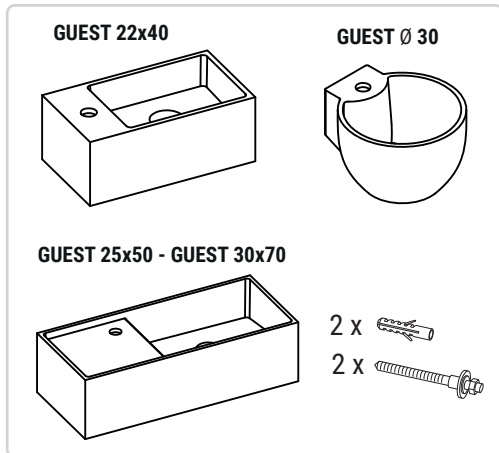

GUEST

hidrobox

GUEST L 22x40

GUEST R 22x40

GUEST L 25x50

GUEST R 25x50

GUEST L 30x70

GUEST R 30x70

GUEST

hidrobox

GUEST L 30x80

GUEST R 30x80

GUEST Ø 30

GUEST Ø 30 ANG

Installation

1