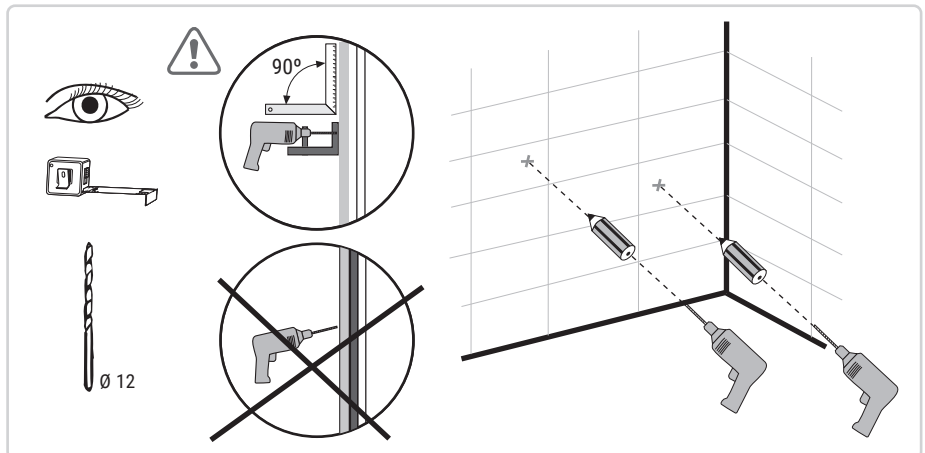

Installation

1

2

3

4

1

2

3

4