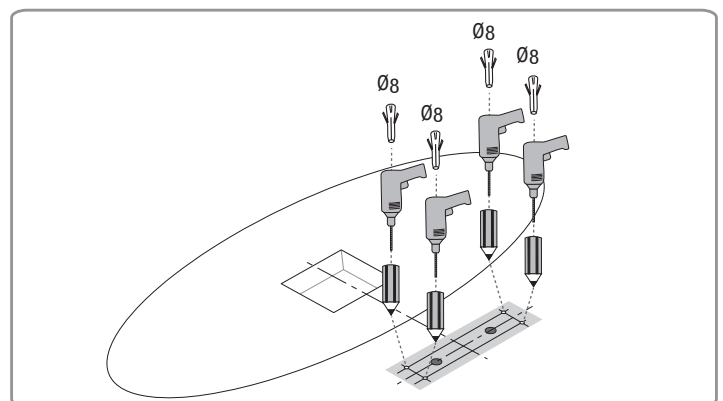

### TOTEM AUXILIAIRE

	40-62h	40-67h
A	620	670
B	520	570

Mesures en mm

Zone de robinets

### Installation sans robinetterie

1

2

3