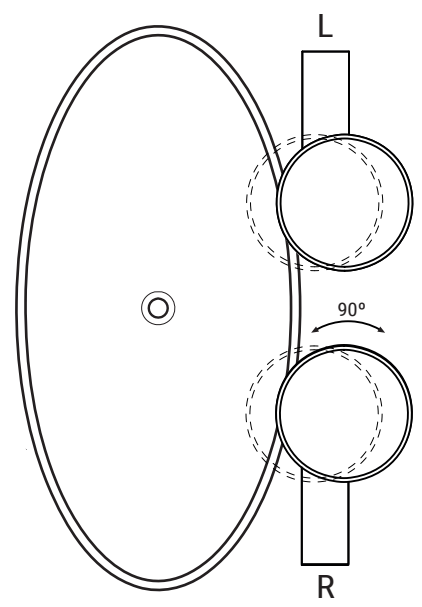

### TOTEM AUXILIAIRE

	40-62h	40-67h
A	620	670
B	520	570

Mesures en mm

Zone de robinets

### Installation sans robinetterie

1

2

3

## Installation avec robinetterie

1

2

3

4 optionnel