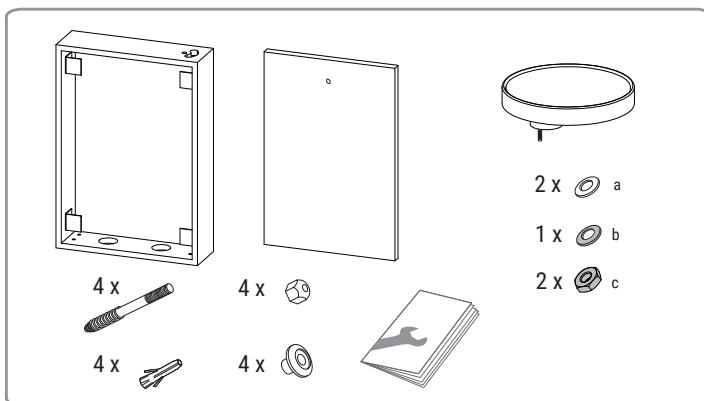

### TOTEM AUXILIAIRE

	40-62h	40-67h
A	620	670
B	520	570

Mesures en mm

Zone de robinets

### Installation sans robinetterie

1

2

3