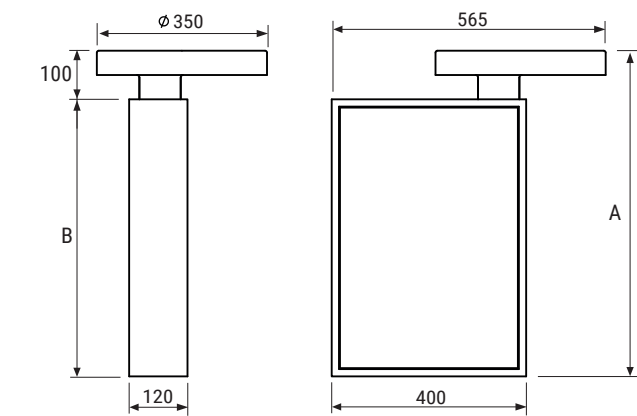

### TOTEM AUXILIAIRE

	40-62h	40-67h
A	620	670
B	520	570

Mesures en mm

Zone de robinets