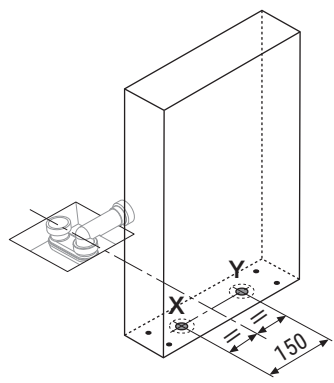

### TOTEM AUXILIAIRE

	40-62h	40-67h
A	620	670
B	520	570

Mesures en mm

Zone de robinets

### Installation sans robinetterie

1

2

3