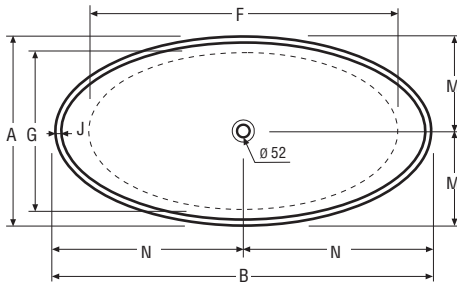

### SPACE 155x78

A	780	J	25
B	1550	K	555
C	500	L	1105
D	410	M	390
E	70	N	775
F	1270	R	60
G	650	-	-

Units: mm

<b>M</b>	155x78 cm
<b>C</b>	255 L
<b>V</b>	0,89 m³
<b>P</b>	180 Kg

### SPACE 155x78 R

A	780	H	60
B	1550	J	25
C	500	K	555
D	410	L	1140
E	70	M	390
F	1270	N	775
G	650	R	60

Units: mm

<b>M</b>	155x78 cm
<b>C</b>	255 L
<b>V</b>	0,89 m³
<b>P</b>	180 Kg