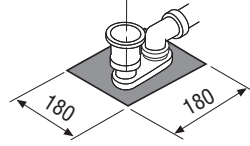

### SPACE 155x78

A	780	J	25
B	1550	K	555
C	500	L	1105
D	410	M	390
E	70	N	775
F	1270	R	60
G	650	-	-

Units: mm

<b>M</b>	155x78 cm
<b>C</b>	255 L
<b>V</b>	0,89 m³
<b>P</b>	180 Kg

### SPACE 155x78 R

A	780	H	60
B	1550	J	25
C	500	K	555
D	410	L	1140
E	70	M	390
F	1270	N	775
G	650	R	60

Units: mm

<b>M</b>	155x78 cm
<b>C</b>	255 L
<b>V</b>	0,89 m³
<b>P</b>	180 Kg