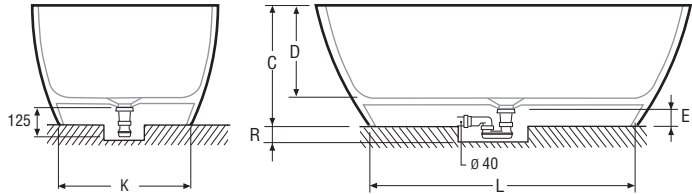

Pre-installation

SPACE 155x78

A	780	J	25
B	1550	K	555
C	500	L	1105
D	410	M	390
E	70	N	775
F	1270	R	60
G	650	-	-

Units: mm