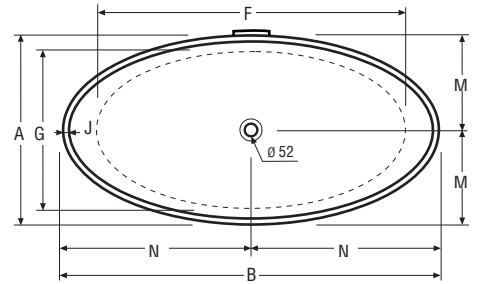

### SPACE 155x78

A	780	J	25
B	1550	K	555
C	500	L	1105
D	410	M	390
E	70	N	775
F	1270	R	60
G	650	-	-

Units: mm

<b>M</b>	155x78 cm
<b>C</b>	255 L
<b>V</b>	0,89 m³
<b>P</b>	180 Kg

### SPACE 155x78 R

A	780	H	60
B	1550	J	25
C	500	K	555
D	410	L	1140
E	70	M	390
F	1270	N	775
G	650	R	60

Units: mm

<b>M</b>	155x78 cm
<b>C</b>	255 L
<b>V</b>	0,89 m³
<b>P</b>	180 Kg