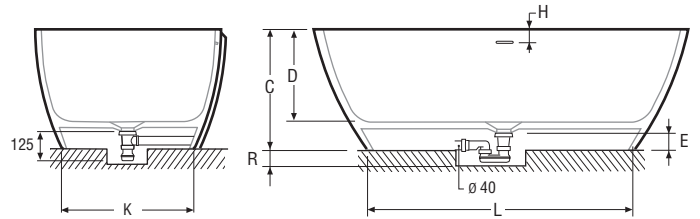

### SPACE 155x78

A	780	J	25
B	1550	K	555
C	500	L	1105
D	410	M	390
E	70	N	775
F	1270	R	60
G	650	-	-

Units: mm

<b>M</b>	155x78 cm
<b>C</b>	255 L
<b>V</b>	0,89 m³
<b>P</b>	180 Kg

### SPACE 155x78 R

A	780	H	60
B	1550	J	25
C	500	K	555
D	410	L	1140
E	70	M	390
F	1270	N	775
G	650	R	60

Units: mm

<b>M</b>	155x78 cm
<b>C</b>	255 L
<b>V</b>	0,89 m³
<b>P</b>	180 Kg