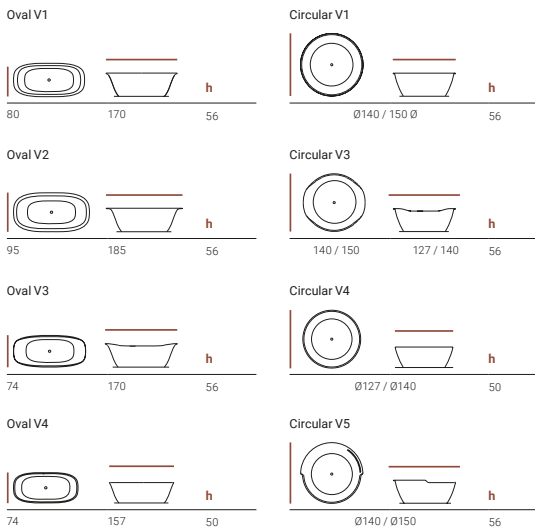

# BETA ESSENTIAL

Baignoire îlot fabriquée en Scene® solid surface, matériau compact à base de résine et de charges minérales. Disponible en 12 formats, possibilité de combiner avec des étagères au mur ou des totems au sol ainsi que diverses options d'équipement. Réalisée en texture lisse, couleur Blanc pur mat, possibilités de couleurs extérieures et désormais en version Plus Colour avec une large gamme de couleurs Standard et Specials.

## Formes et dimensions