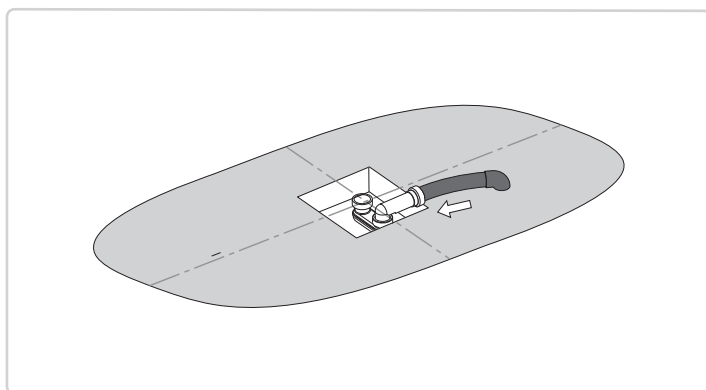

BETA ESSENTIAL V4 Ø140

A	1400	E	70	N	700
B	1400	F	25		
C	500	H	60		
D	410	I	1000		

UM: mm

- M** Ø 140 cm
- C** 384 L
- V** 1'77 m³
- P** 225 Kg

BETA ESSENTIAL V5 Ø150

A	1450	E	70	M	1400
B	1500	F	25	N	700
C	560	H	60	P	15
D	470	I	1000		

UM: mm

- M** Ø 150 cm
- C** 384 L
- V** 1'77 m³
- P** 231 Kg

Istruzioni per l'installazione

Vasca Beta Essential

1

2

3

4