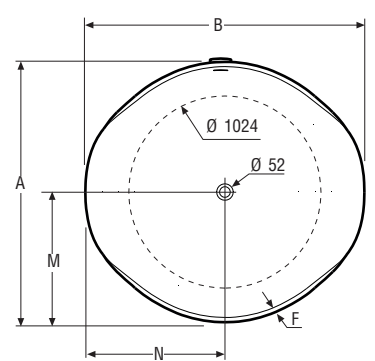

UM: mm

- M** 170x74 cm
- C** 251 L
- V** 1'17 m³
- P** 158 Kg

BETA ESSENTIAL V4 157x74

A	735	E	70	J	25
B	1570	F	1180	L	1090
C	500	G	525	M	367
D	410	H	60	N	785

UM : mm

- M** 157x74 cm
- C** 251 L
- V** 1'17 m³
- P** 153 Kg

Vasca Beta Essential

BETA ESSENTIAL V1 Ø140

A	1400	E	70	M	27
B	1400	H	80	N	700
C	560	I	1000	P	15
D	470	L	1310		

UM: mm

- M** Ø 140 cm
- C** 370 L
- V** 1'76 m³
- P** 238 Kg

BETA ESSENTIAL V3 127x140

A	1270	E	70	I	1000
B	1400	F	25	M	635
C	560	G	505	N	700
D	470	H	80	P	15

UM: mm

- M** 127x140 cm
- C** 350 L
- V** 1'76 m³
- P** 230 Kg

BETA ESSENTIAL V4 Ø140

A	1270	E	70	N	635
B	1270	F	25		
C	500	H	60		
D	410	I	1000		

UM: mm

- M** Ø127 cm
- C** 350 L
- V** 1'76 m³
- P** 223 Kg

BETA ESSENTIAL V5 Ø140

A	1350	E	70	M	1275
B	1400	F	25	N	640
C	560	H	60	P	15
D	470	I	1000		

UM: mm

- M** Ø 140 cm
- C** 350 L
- V** 1'76 m³
- P** 229 Kg

Vasca Beta Essential

BETA ESSENTIAL V1 Ø150

A	1500	E	70	M	27
B	1500	H	80	N	750
C	560	I	1000	P	15
D	470	L	1445		