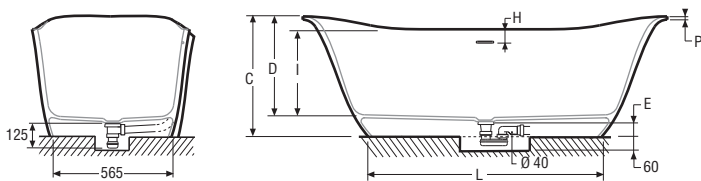

Vasca Beta Essential

BETA ESSENTIAL V1 170x80

A	800	E	70	I	95	N	850
B	1700	F	1180	J	55	P	15
C	560	G	525	L	1090		
D	470	H	80	M	400		

UM mm

- M** 170x80 cm
- C** 300 L
- V** 1'17 m³
- P** 165 Kg

BETA ESSENTIAL V2 185x95

A	950	E	70	I	95	N	925
B	1850	F	1180	J	75	P	15
C	560	G	525	L	1090		
D	470	H	80	M	475		

UM: mm

- M** 185x95 cm
- C** 300 L
- V** 1'67 m³
- P** 194 Kg

BETA ESSENTIAL V3 170x74

A	735	E	70	I	410	N	850
B	1700	F	1180	J	25	P	15
C	560	G	525	L	1090		
D	470	H	60	M	367		

UM: mm

- M** 170x74 cm
- C** 251 L
- V** 1'17 m³
- P** 158 Kg

BETA ESSENTIAL V4 157x74

A	735	E	70	J	25
B	1570	F	1180	L	1090
C	500	G	525	M	367
D	410	H	60	N	785

UM : mm

- M** 157x74 cm
- C** 251 L
- V** 1'17 m³
- P** 153 Kg

Vasca Beta Essential

BETA ESSENTIAL V1 Ø140

A	1400	E	70	M	27
B	1400	H	80	N	700
C	560	I	1000	P	15
D	470	L	1310		

UM: mm

- M** Ø 140 cm
- C** 370 L
- V** 1'76 m³
- P** 238 Kg

BETA ESSENTIAL V3 127x140

A	1270	E	70	I	1000
B	1400	F	25	M	635
C	560	G	505	N	700
D	470	H	80	P	15