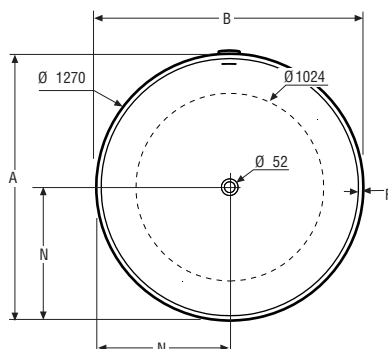

Vasca Beta Essential

BETA ESSENTIAL V1 Ø140

A	1400	E	70	M	27
B	1400	H	80	N	700
C	560	I	1000	P	15
D	470	L	1310		

UM: mm

- M** Ø 140 cm
- C** 370 L
- V** 1'76 m³
- P** 238 Kg

BETA ESSENTIAL V3 127x140

A	1270	E	70	I	1000
B	1400	F	25	M	635
C	560	G	505	N	700
D	470	H	80	P	15

UM: mm

- M** 127x140 cm
- C** 350 L
- V** 1'76 m³
- P** 230 Kg

BETA ESSENTIAL V4 Ø140

A	1270	E	70	N	635
B	1270	F	25		
C	500	H	60		
D	410	I	1000		

UM: mm

- M** Ø127 cm
- C** 350 L
- V** 1'76 m³
- P** 223 Kg

BETA ESSENTIAL V5 Ø140

A	1350	E	70	M	1275
B	1400	F	25	N	640
C	560	H	60	P	15
D	470	I	1000		

UM: mm

- M** Ø 140 cm
- C** 350 L
- V** 1'76 m³
- P** 229 Kg

Vasca Beta Essential

BETA ESSENTIAL V1 Ø150

A	1500	E	70	M	27
B	1500	H	80	N	750
C	560	I	1000	P	15
D	470	L	1445		

BETA ESSENTIAL V4 Ø140

A	1400	E	70	N	700
B	1400	F	25		
C	500	H	60		
D	410	I	1000		

UM: mm

- M** Ø 140 cm
- C** 384 L
- V** 1'77 m³
- P** 225 Kg

BETA ESSENTIAL V5 Ø150

A	1450	E	70	M	1400
B	1500	F	25	N	700
C	560	H	60	P	15
D	470	I	1000		