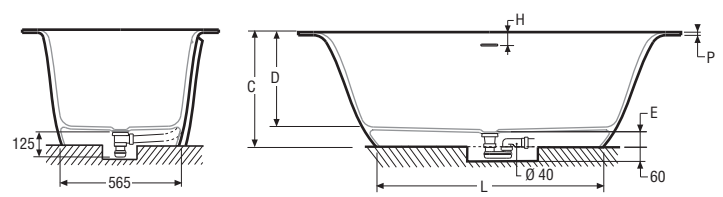

BETA ESSENTIAL V2 185x95

A	950	E	70	I	95	N	925
B	1850	F	1180	J	75	P	15
C	560	G	525	L	1090		
D	470	H	80	M	475		

UM: mm

- **M** 185x95 cm
- **C** 300 L
- **V** 1'67 m³
- **P** 194 Kg