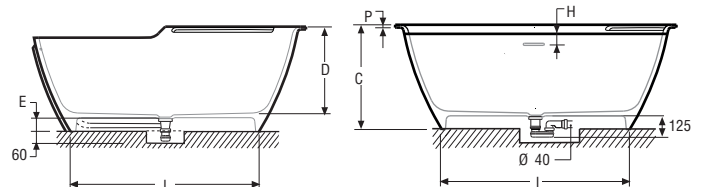

Vasca Beta Essential

BETA ESSENTIAL V1 Ø140

A	1400	E	70	M	27
B	1400	H	80	N	700
C	560	I	1000	P	15
D	470	L	1310		

UM: mm

- M** Ø 140 cm
- C** 370 L
- V** 1'76 m³
- P** 238 Kg

BETA ESSENTIAL V3 127x140

A	1270	E	70	I	1000
B	1400	F	25	M	635
C	560	G	505	N	700
D	470	H	80	P	15

UM: mm

- M** 127x140 cm
- C** 350 L
- V** 1'76 m³
- P** 230 Kg

BETA ESSENTIAL V4 Ø140

A	1270	E	70	N	635
B	1270	F	25		
C	500	H	60		
D	410	I	1000		

UM: mm

- M** Ø127 cm
- C** 350 L
- V** 1'76 m³
- P** 223 Kg

BETA ESSENTIAL V5 Ø140

A	1350	E	70	M	1275
B	1400	F	25	N	640
C	560	H	60	P	15
D	470	I	1000		

UM: mm

- M** Ø 140 cm
- C** 350 L
- V** 1'76 m³
- P** 229 Kg

Vasca Beta Essential

BETA ESSENTIAL V1 Ø150

A	1500	E	70	M	27
B	1500	H	80	N	750
C	560	I	1000	P	15
D	470	L	1445		

UM: mm

- M** Ø 150 cm
- C** 440 L
- V** 1'77 m³
- P** 240 Kg

BETA ESSENTIAL V3 150x140

A	1400	E	70	I	1000
B	1500	F	25	M	700
C	560	G	500	N	750
D	470	H	60	P	15

UM: mm

- M** 150x140 cm
- C** 384 L
- V** 1'77 m³
- P** 232 Kg