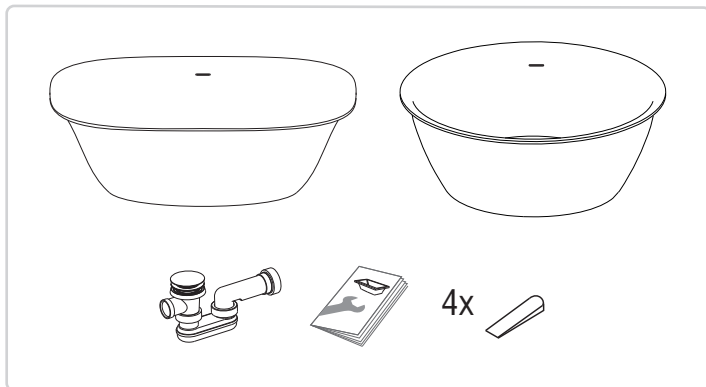

BETA ESSENTIAL V4 Ø140

A	1400	E	70	N	700
B	1400	F	25		
C	500	H	60		
D	410	I	1000		

UM: mm

- M** Ø 140 cm
- C** 384 L
- V** 1'77 m³
- P** 225 Kg

BETA ESSENTIAL V5 Ø150

A	1450	E	70	M	1400
B	1500	F	25	N	700
C	560	H	60	P	15
D	470	I	1000		

UM: mm

- M** Ø 150 cm
- C** 384 L
- V** 1'77 m³
- P** 231 Kg

Istruzioni per l'installazione

Vasca Beta Essential

1

2

3

4