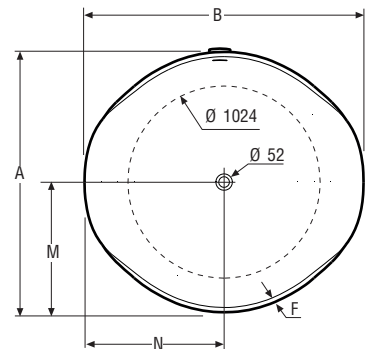

BETA ESSENTIAL V5 Ø140

A	1350	E	70	M	1275
B	1400	F	25	N	640
C	560	H	60	P	15
D	470	I	1000		

UM: mm

- M** Ø 140 cm
- C** 350 L
- V** 1'76 m³
- P** 229 Kg

Vasca Beta Essential

BETA ESSENTIAL V1 Ø150

A	1500	E	70	M	27
B	1500	H	80	N	750
C	560	I	1000	P	15
D	470	L	1445		

UM: mm

- M** Ø 150 cm
- C** 440 L
- V** 1'77 m³
- P** 240 Kg

BETA ESSENTIAL V3 150x140

A	1400	E	70	I	1000
B	1500	F	25	M	700
C	560	G	500	N	750
D	470	H	60	P	15

UM: mm

- M** 150x140 cm
- C** 384 L
- V** 1'77 m³
- P** 232 Kg

BETA ESSENTIAL V4 Ø140

A	1400	E	70	N	700
B	1400	F	25		
C	500	H	60		
D	410	I	1000		

UM: mm

- M** Ø 140 cm
- C** 384 L
- V** 1'77 m³
- P** 225 Kg

BETA ESSENTIAL V5 Ø150

A	1450	E	70	M	1400
B	1500	F	25	N	700
C	560	H	60	P	15
D	470	I	1000		

UM: mm

- M** Ø 150 cm
- C** 384 L
- V** 1'77 m³
- P** 231 Kg

Istruzioni per l'installazione

Vasca Beta Essential

1

2

3

4