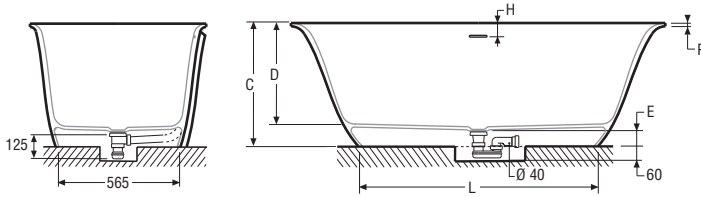

Vasca Beta Essential

BETA ESSENTIAL V1 170x80

A	800	E	70	I	95	N	850
B	1700	F	1180	J	55	P	15
C	560	G	525	L	1090		
D	470	H	80	M	400		

UM mm

- M** 170x80 cm
- C** 300 L
- V** 1'17 m³
- P** 165 Kg

BETA ESSENTIAL V2 185x95

A	950	E	70	I	95	N	925
B	1850	F	1180	J	75	P	15
C	560	G	525	L	1090		
D	470	H	80	M	475		

UM: mm

- M** 185x95 cm
- C** 300 L
- V** 1'67 m³
- P** 194 Kg

BETA ESSENTIAL V3 170x74

A	735	E	70	I	410	N	850
B	1700	F	1180	J	25	P	15
C	560	G	525	L	1090		
D	470	H	60	M	367		

Vasca Beta Essential

BETA ESSENTIAL V1 Ø140

A	1400	E	70	M	27
B	1400	H	80	N	700
C	560	I	1000	P	15
D	470	L	1310		

UM: mm

- M** Ø 140 cm
- C** 370 L
- V** 1'76 m³
- P** 238 Kg

BETA ESSENTIAL V3 127x140

A	1270	E	70	I	1000
B	1400	F	25	M	635
C	560	G	505	N	700
D	470	H	80	P	15

BETA ESSENTIAL V5 Ø140

A	1350	E	70	M	1275
B	1400	F	25	N	640
C	560	H	60	P	15
D	470	I	1000		

UM: mm

- M** Ø 140 cm
- C** 350 L
- V** 1'76 m³
- P** 229 Kg

Vasca Beta Essential

BETA ESSENTIAL V1 Ø150

A	1500	E	70	M	27
B	1500	H	80	N	750
C	560	I	1000	P	15
D	470	L	1445		