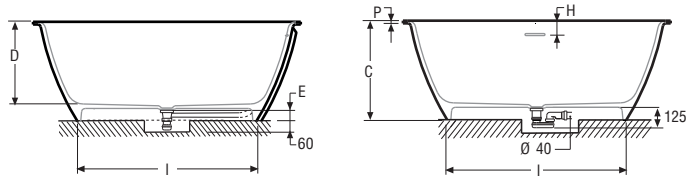

UM: mm

- M** 170x74 cm
- C** 251 L
- V** 1'17 m³
- P** 158 Kg

BETA ESSENTIAL V4 157x74

A	735	E	70	J	25
B	1570	F	1180	L	1090
C	500	G	525	M	367
D	410	H	60	N	785

UM : mm

- M** 157x74 cm
- C** 251 L
- V** 1'17 m³
- P** 153 Kg

Vasca Beta Essential

BETA ESSENTIAL V1 Ø140

A	1400	E	70	M	27
B	1400	H	80	N	700
C	560	I	1000	P	15
D	470	L	1310		

UM: mm

- M** Ø 140 cm
- C** 370 L
- V** 1'76 m³
- P** 238 Kg

BETA ESSENTIAL V3 127x140

A	1270	E	70	I	1000
B	1400	F	25	M	635
C	560	G	505	N	700
D	470	H	80	P	15

UM: mm

- M** 127x140 cm
- C** 350 L
- V** 1'76 m³
- P** 230 Kg

BETA ESSENTIAL V4 Ø140

A	1270	E	70	N	635
B	1270	F	25		
C	500	H	60		
D	410	I	1000		

UM: mm

- M** Ø127 cm
- C** 350 L
- V** 1'76 m³
- P** 223 Kg

BETA ESSENTIAL V5 Ø140

A	1350	E	70	M	1275
B	1400	F	25	N	640
C	560	H	60	P	15
D	470	I	1000		

UM: mm

- M** Ø 140 cm
- C** 350 L
- V** 1'76 m³
- P** 229 Kg

Vasca Beta Essential

BETA ESSENTIAL V1 Ø150

A	1500	E	70	M	27
B	1500	H	80	N	750
C	560	I	1000	P	15
D	470	L	1445		