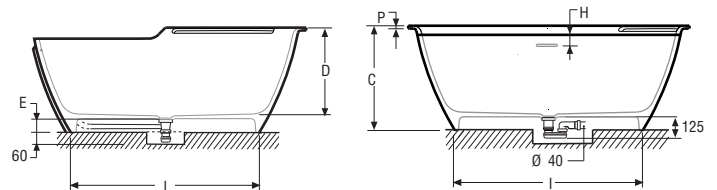

BETA ESSENTIAL V5 Ø140

A	1350	E	70	M	1275
B	1400	F	25	N	640
C	560	H	60	P	15
D	470	I	1000		

UM: mm

- M** Ø 140 cm
- C** 350 L
- V** 1'76 m³
- P** 229 Kg

Vasca Beta Essential

BETA ESSENTIAL V1 Ø150

A	1500	E	70	M	27
B	1500	H	80	N	750
C	560	I	1000	P	15
D	470	L	1445		

UM: mm

- M** Ø 150 cm
- C** 440 L
- V** 1'77 m³
- P** 240 Kg

BETA ESSENTIAL V3 150x140

A	1400	E	70	I	1000
B	1500	F	25	M	700
C	560	G	500	N	750
D	470	H	60	P	15

UM: mm

- M** 150x140 cm
- C** 384 L
- V** 1'77 m³
- P** 232 Kg

BETA ESSENTIAL V4 Ø140

A	1400	E	70	N	700
B	1400	F	25		
C	500	H	60		
D	410	I	1000		

UM: mm

- M** Ø 140 cm
- C** 384 L
- V** 1'77 m³
- P** 225 Kg

BETA ESSENTIAL V5 Ø150

A	1450	E	70	M	1400
B	1500	F	25	N	700
C	560	H	60	P	15
D	470	I	1000		

UM: mm

- M** Ø 150 cm
- C** 384 L
- V** 1'77 m³
- P** 231 Kg

Istruzioni per l'installazione

Vasca Beta Essential

1

2

3

4