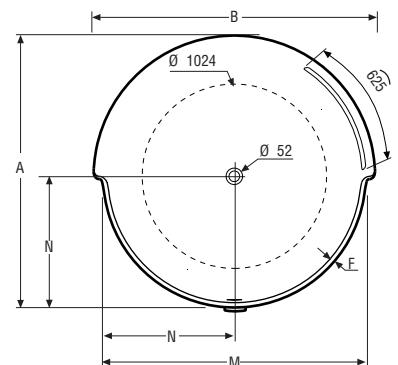

Vasca Beta Essential

BETA ESSENTIAL V1 Ø140

A	1400	E	70	M	27
B	1400	H	80	N	700
C	560	I	1000	P	15
D	470	L	1310		

UM: mm

- M** Ø 140 cm
- C** 370 L
- V** 1'76 m³
- P** 238 Kg

BETA ESSENTIAL V3 127x140

A	1270	E	70	I	1000
B	1400	F	25	M	635
C	560	G	505	N	700
D	470	H	80	P	15

UM: mm

- M** 127x140 cm
- C** 350 L
- V** 1'76 m³
- P** 230 Kg

BETA ESSENTIAL V4 Ø140

A	1270	E	70	N	635
B	1270	F	25		
C	500	H	60		
D	410	I	1000		

UM: mm

- M** Ø127 cm
- C** 350 L
- V** 1'76 m³
- P** 223 Kg

BETA ESSENTIAL V5 Ø140

A	1350	E	70	M	1275
B	1400	F	25	N	640
C	560	H	60	P	15
D	470	I	1000		

UM: mm

- M** Ø 140 cm
- C** 350 L
- V** 1'76 m³
- P** 229 Kg

Vasca Beta Essential

BETA ESSENTIAL V1 Ø150

A	1500	E	70	M	27
B	1500	H	80	N	750
C	560	I	1000	P	15
D	470	L	1445		

BETA ESSENTIAL V4 Ø140

A	1400	E	70	N	700
B	1400	F	25		
C	500	H	60		
D	410	I	1000		

UM: mm

- M** Ø 140 cm
- C** 384 L
- V** 1'77 m³
- P** 225 Kg

BETA ESSENTIAL V5 Ø150

A	1450	E	70	M	1400
B	1500	F	25	N	700
C	560	H	60	P	15
D	470	I	1000		