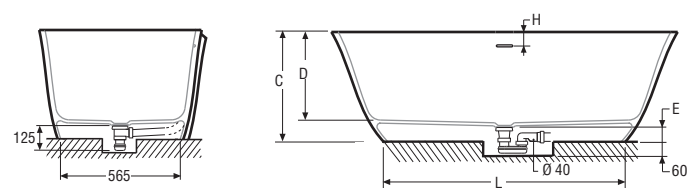

UM: mm

- M** 170x74 cm
- C** 251 L
- V** 1'17 m³
- P** 158 Kg

BETA ESSENTIAL V4 157x74

A	735	E	70	J	25
B	1570	F	1180	L	1090
C	500	G	525	M	367
D	410	H	60	N	785

UM : mm

- M** 157x74 cm
- C** 251 L
- V** 1'17 m³
- P** 153 Kg

Vasca Beta Essential

BETA ESSENTIAL V1 Ø140

A	1400	E	70	M	27
B	1400	H	80	N	700
C	560	I	1000	P	15
D	470	L	1310		

UM: mm

- M** Ø 140 cm
- C** 370 L
- V** 1'76 m³
- P** 238 Kg

BETA ESSENTIAL V3 127x140

A	1270	E	70	I	1000
B	1400	F	25	M	635
C	560	G	505	N	700
D	470	H	80	P	15

UM: mm

- M** 127x140 cm
- C** 350 L
- V** 1'76 m³
- P** 230 Kg

BETA ESSENTIAL V4 Ø140

A	1270	E	70	N	635
B	1270	F	25		
C	500	H	60		
D	410	I	1000		

UM: mm

- M** Ø127 cm
- C** 350 L
- V** 1'76 m³
- P** 223 Kg

BETA ESSENTIAL V5 Ø140

A	1350	E	70	M	1275
B	1400	F	25	N	640
C	560	H	60	P	15
D	470	I	1000		

UM: mm

- M** Ø 140 cm
- C** 350 L
- V** 1'76 m³
- P** 229 Kg

Vasca Beta Essential

BETA ESSENTIAL V1 Ø150

A	1500	E	70	M	27
B	1500	H	80	N	750
C	560	I	1000	P	15
D	470	L	1445		