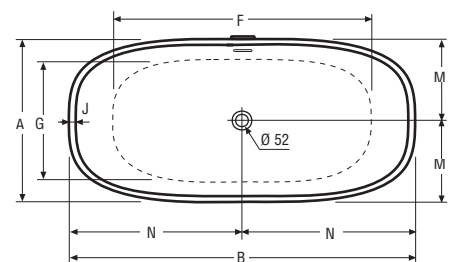

UM: mm

- M** 170x74 cm
- C** 251 L
- V** 1'17 m³
- P** 158 Kg

BETA ESSENTIAL V4 157x74

A	735	E	70	J	25
B	1570	F	1180	L	1090
C	500	G	525	M	367
D	410	H	60	N	785

UM : mm

- M** 157x74 cm
- C** 251 L
- V** 1'17 m³
- P** 153 Kg

Vasca Beta Essential

BETA ESSENTIAL V1 Ø140

A	1400	E	70	M	27
B	1400	H	80	N	700
C	560	I	1000	P	15
D	470	L	1310		

UM: mm

- M** Ø 140 cm
- C** 370 L
- V** 1'76 m³
- P** 238 Kg

BETA ESSENTIAL V3 127x140

A	1270	E	70	I	1000
B	1400	F	25	M	635
C	560	G	505	N	700
D	470	H	80	P	15

UM: mm

- M** 127x140 cm
- C** 350 L
- V** 1'76 m³
- P** 230 Kg

BETA ESSENTIAL V4 Ø140

A	1270	E	70	N	635
B	1270	F	25		
C	500	H	60		
D	410	I	1000		

UM: mm

- M** Ø127 cm
- C** 350 L
- V** 1'76 m³
- P** 223 Kg

BETA ESSENTIAL V5 Ø140

A	1350	E	70	M	1275
B	1400	F	25	N	640
C	560	H	60	P	15
D	470	I	1000		

UM: mm

- M** Ø 140 cm
- C** 350 L
- V** 1'76 m³
- P** 229 Kg

Vasca Beta Essential

BETA ESSENTIAL V1 Ø150

A	1500	E	70	M	27
B	1500	H	80	N	750
C	560	I	1000	P	15
D	470	L	1445		