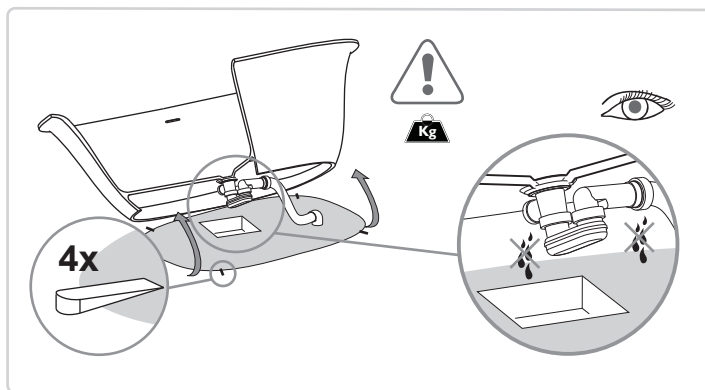

BETA ESSENTIAL V4 Ø140

A	1400	E	70	N	700
B	1400	F	25		
C	500	H	60		
D	410	I	1000		

UM: mm

- M** Ø 140 cm
- C** 384 L
- V** 1'77 m³
- P** 225 Kg

BETA ESSENTIAL V5 Ø150

A	1450	E	70	M	1400
B	1500	F	25	N	700
C	560	H	60	P	15
D	470	I	1000		

UM: mm

- M** Ø 150 cm
- C** 384 L
- V** 1'77 m³
- P** 231 Kg

Istruzioni per l'installazione

Vasca Beta Essential

1

2

3

4