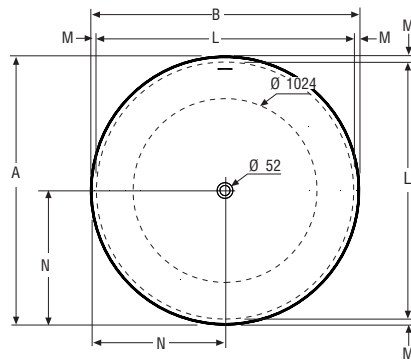

Vasca Beta Essential

BETA ESSENTIAL V1 170x80

A	800	E	70	I	95	N	850
B	1700	F	1180	J	55	P	15
C	560	G	525	L	1090		
D	470	H	80	M	400		

UM mm

- M** 170x80 cm
- C** 300 L
- V** 1'17 m³
- P** 165 Kg

BETA ESSENTIAL V2 185x95

UM: mm

- M** 170x74 cm
- C** 251 L
- V** 1'17 m³
- P** 158 Kg

BETA ESSENTIAL V4 157x74

A	735	E	70	J	25
B	1570	F	1180	L	1090
C	500	G	525	M	367
D	410	H	60	N	785

UM : mm

- M** 157x74 cm
- C** 251 L
- V** 1'17 m³
- P** 153 Kg

Vasca Beta Essential

BETA ESSENTIAL V1 Ø140

A	1400	E	70	M	27
B	1400	H	80	N	700
C	560	I	1000	P	15
D	470	L	1310		

UM: mm

- M** Ø 140 cm
- C** 370 L
- V** 1'76 m³
- P** 238 Kg

BETA ESSENTIAL V3 127x140

A	1270	E	70	I	1000
B	1400	F	25	M	635
C	560	G	505	N	700
D	470	H	80	P	15

BETA ESSENTIAL V5 Ø140

A	1350	E	70	M	1275
B	1400	F	25	N	640
C	560	H	60	P	15
D	470	I	1000		

UM: mm

- M** Ø 140 cm
- C** 350 L
- V** 1'76 m³
- P** 229 Kg

Vasca Beta Essential

BETA ESSENTIAL V1 Ø150

A	1500	E	70	M	27
B	1500	H	80	N	750
C	560	I	1000	P	15
D	470	L	1445		