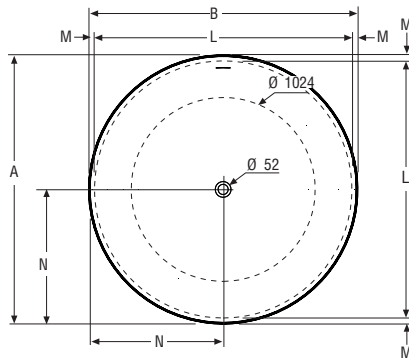

Vasca Beta Essential

BETA ESSENTIAL V1 Ø140

A	1400	E	70	M	27
B	1400	H	80	N	700
C	560	I	1000	P	15
D	470	L	1310		

UM: mm

- M** Ø 140 cm
- C** 370 L
- V** 1'76 m³
- P** 238 Kg

BETA ESSENTIAL V3 127x140

A	1270	E	70	I	1000
B	1400	F	25	M	635
C	560	G	505	N	700
D	470	H	80	P	15

BETA ESSENTIAL V5 Ø140

A	1350	E	70	M	1275
B	1400	F	25	N	640
C	560	H	60	P	15
D	470	I	1000		

UM: mm

- M** Ø 140 cm
- C** 350 L
- V** 1'76 m³
- P** 229 Kg

Vasca Beta Essential

BETA ESSENTIAL V1 Ø150

A	1500	E	70	M	27
B	1500	H	80	N	750
C	560	I	1000	P	15
D	470	L	1445		

UM: mm

- M** Ø 150 cm
- C** 440 L
- V** 1'77 m³
- P** 240 Kg

BETA ESSENTIAL V3 150x140

A	1400	E	70	I	1000
B	1500	F	25	M	700
C	560	G	500	N	750
D	470	H	60	P	15

UM: mm

- M** 150x140 cm
- C** 384 L
- V** 1'77 m³
- P** 232 Kg

BETA ESSENTIAL V4 Ø140

A	1400	E	70	N	700
B	1400	F	25		
C	500	H	60		
D	410	I	1000		

UM: mm

- M** Ø 140 cm
- C** 384 L
- V** 1'77 m³
- P** 225 Kg

BETA ESSENTIAL V5 Ø150

A	1450	E	70	M	1400
B	1500	F	25	N	700
C	560	H	60	P	15
D	470	I	1000		