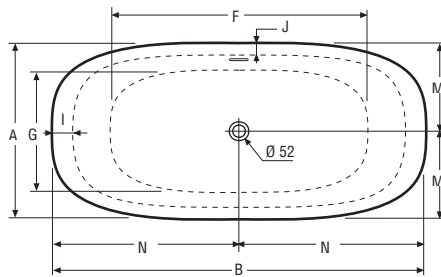

Vasca Beta Essential

BETA ESSENTIAL V1 170x80

A	800	E	70	I	95	N	850
B	1700	F	1180	J	55	P	15
C	560	G	525	L	1090		
D	470	H	80	M	400		

UM mm

- M** 170x80 cm
- C** 300 L
- V** 1'17 m³
- P** 165 Kg

BETA ESSENTIAL V2 185x95

A	950	E	70	I	95	N	925
B	1850	F	1180	J	75	P	15
C	560	G	525	L	1090		
D	470	H	80	M	475		

UM: mm

- M** 185x95 cm
- C** 300 L
- V** 1'67 m³
- P** 194 Kg

BETA ESSENTIAL V3 170x74

A	735	E	70	I	410	N	850
B	1700	F	1180	J	25	P	15
C	560	G	525	L	1090		
D	470	H	60	M	367		

Vasca Beta Essential

BETA ESSENTIAL V1 Ø140

A	1400	E	70	M	27
B	1400	H	80	N	700
C	560	I	1000	P	15
D	470	L	1310		

UM: mm

- M** Ø 140 cm
- C** 370 L
- V** 1'76 m³
- P** 238 Kg

BETA ESSENTIAL V3 127x140

A	1270	E	70	I	1000
B	1400	F	25	M	635
C	560	G	505	N	700
D	470	H	80	P	15

BETA ESSENTIAL V5 Ø140

A	1350	E	70	M	1275
B	1400	F	25	N	640
C	560	H	60	P	15
D	470	I	1000		

UM: mm

- M** Ø 140 cm
- C** 350 L
- V** 1'76 m³
- P** 229 Kg

Vasca Beta Essential

BETA ESSENTIAL V1 Ø150

A	1500	E	70	M	27
B	1500	H	80	N	750
C	560	I	1000	P	15
D	470	L	1445		