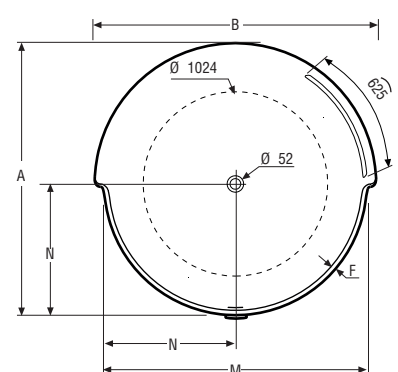

BETA ESSENTIAL V5 Ø140

A	1350	E	70	M	1275
B	1400	F	25	N	640
C	560	H	60	P	15
D	470	I	1000		

UM: mm

- M** Ø 140 cm
- C** 350 L
- V** 1'76 m³
- P** 229 Kg

Vasca Beta Essential

BETA ESSENTIAL V1 Ø150

A	1500	E	70	M	27
B	1500	H	80	N	750
C	560	I	1000	P	15
D	470	L	1445		

UM: mm

- M** Ø 150 cm
- C** 440 L
- V** 1'77 m³
- P** 240 Kg

BETA ESSENTIAL V3 150x140

A	1400	E	70	I	1000
B	1500	F	25	M	700
C	560	G	500	N	750
D	470	H	60	P	15

UM: mm

- M** 150x140 cm
- C** 384 L
- V** 1'77 m³
- P** 232 Kg

BETA ESSENTIAL V4 Ø140

A	1400	E	70	N	700
B	1400	F	25		
C	500	H	60		
D	410	I	1000		

UM: mm

- M** Ø 140 cm
- C** 384 L
- V** 1'77 m³
- P** 225 Kg

BETA ESSENTIAL V5 Ø150

A	1450	E	70	M	1400
B	1500	F	25	N	700
C	560	H	60	P	15
D	470	I	1000		

UM: mm

- M** Ø 150 cm
- C** 384 L
- V** 1'77 m³
- P** 231 Kg

Istruzioni per l'installazione

Vasca Beta Essential

1

2

3

4