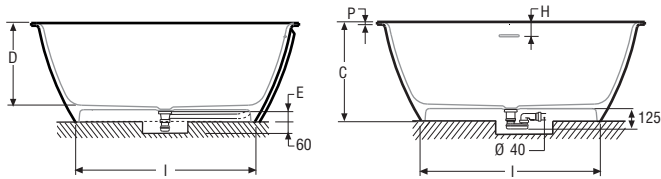

UM: mm

- M** 127x140 cm
- C** 350 L
- V** 1'76 m³
- P** 230 Kg

BETA ESSENTIAL V4 Ø140

A	1270	E	70	N	635
B	1270	F	25		
C	500	H	60		
D	410	I	1000		

UM: mm

- M** Ø127 cm
- C** 350 L
- V** 1'76 m³
- P** 223 Kg

BETA ESSENTIAL V5 Ø140

A	1350	E	70	M	1275
B	1400	F	25	N	640
C	560	H	60	P	15
D	470	I	1000		

UM: mm

- M** Ø 140 cm
- C** 350 L
- V** 1'76 m³
- P** 229 Kg

Vasca Beta Essential

BETA ESSENTIAL V1 Ø150

A	1500	E	70	M	27
B	1500	H	80	N	750
C	560	I	1000	P	15
D	470	L	1445		

UM: mm

- M** Ø 150 cm
- C** 440 L
- V** 1'77 m³
- P** 240 Kg

BETA ESSENTIAL V3 150x140

A	1400	E	70	I	1000
B	1500	F	25	M	700
C	560	G	500	N	750
D	470	H	60	P	15

UM: mm

- M** 150x140 cm
- C** 384 L
- V** 1'77 m³
- P** 232 Kg

BETA ESSENTIAL V4 Ø140

A	1400	E	70	N	700
B	1400	F	25		
C	500	H	60		
D	410	I	1000		

UM: mm

- M** Ø 140 cm
- C** 384 L
- V** 1'77 m³
- P** 225 Kg

BETA ESSENTIAL V5 Ø150

A	1450	E	70	M	1400
B	1500	F	25	N	700
C	560	H	60	P	15
D	470	I	1000		