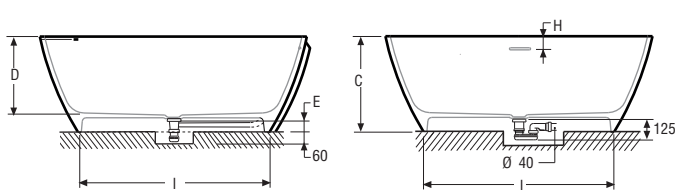

BETA ESSENTIAL V5 Ø140

A	1350	E	70	M	1275
B	1400	F	25	N	640
C	560	H	60	P	15
D	470	I	1000		

UM: mm

- M** Ø 140 cm
- C** 350 L
- V** 1'76 m³
- P** 229 Kg

Vasca Beta Essential

BETA ESSENTIAL V1 Ø150

A	1500	E	70	M	27
B	1500	H	80	N	750
C	560	I	1000	P	15
D	470	L	1445		

UM: mm

- M** Ø 150 cm
- C** 440 L
- V** 1'77 m³
- P** 240 Kg

BETA ESSENTIAL V3 150x140

A	1400	E	70	I	1000
B	1500	F	25	M	700
C	560	G	500	N	750
D	470	H	60	P	15

UM: mm

- M** 150x140 cm
- C** 384 L
- V** 1'77 m³
- P** 232 Kg

BETA ESSENTIAL V4 Ø140

A	1400	E	70	N	700
B	1400	F	25		
C	500	H	60		
D	410	I	1000		

UM: mm

- M** Ø 140 cm
- C** 384 L
- V** 1'77 m³
- P** 225 Kg

BETA ESSENTIAL V5 Ø150

A	1450	E	70	M	1400
B	1500	F	25	N	700
C	560	H	60	P	15
D	470	I	1000		

UM: mm

- M** Ø 150 cm
- C** 384 L
- V** 1'77 m³
- P** 231 Kg

Istruzioni per l'installazione

Vasca Beta Essential

1

2

3

4