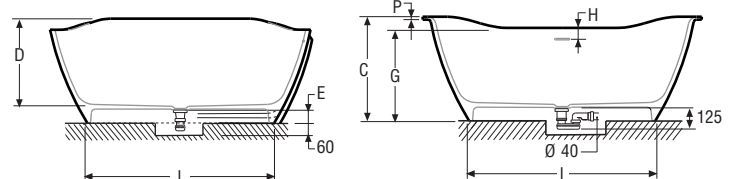

BETA ESSENTIAL V5 Ø140

A	1350	E	70	M	1275
B	1400	F	25	N	640
C	560	H	60	P	15
D	470	I	1000		

UM: mm

- M** Ø 140 cm
- C** 350 L
- V** 1'76 m³
- P** 229 Kg

Vasca Beta Essential

BETA ESSENTIAL V1 Ø150

A	1500	E	70	M	27
B	1500	H	80	N	750
C	560	I	1000	P	15
D	470	L	1445		

UM: mm

- M** Ø 150 cm
- C** 440 L
- V** 1'77 m³
- P** 240 Kg

BETA ESSENTIAL V3 150x140

A	1400	E	70	I	1000
B	1500	F	25	M	700
C	560	G	500	N	750
D	470	H	60	P	15

UM: mm

- M** 150x140 cm
- C** 384 L
- V** 1'77 m³
- P** 232 Kg

BETA ESSENTIAL V4 Ø140

A	1400	E	70	N	700
B	1400	F	25		
C	500	H	60		
D	410	I	1000		

UM: mm

- M** Ø 140 cm
- C** 384 L
- V** 1'77 m³
- P** 225 Kg

BETA ESSENTIAL V5 Ø150

A	1450	E	70	M	1400
B	1500	F	25	N	700
C	560	H	60	P	15
D	470	I	1000		

UM: mm

- M** Ø 150 cm
- C** 384 L
- V** 1'77 m³
- P** 231 Kg

Istruzioni per l'installazione

Vasca Beta Essential

1

2

3

4