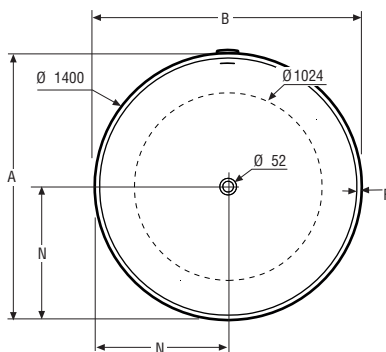

BETA ESSENTIAL V5 Ø140

A	1350	E	70	M	1275
B	1400	F	25	N	640
C	560	H	60	P	15
D	470	I	1000		

UM: mm

- M** Ø 140 cm
- C** 350 L
- V** 1'76 m³
- P** 229 Kg

Vasca Beta Essential

BETA ESSENTIAL V1 Ø150

A	1500	E	70	M	27
B	1500	H	80	N	750
C	560	I	1000	P	15
D	470	L	1445		

UM: mm

- M** Ø 150 cm
- C** 440 L
- V** 1'77 m³
- P** 240 Kg

BETA ESSENTIAL V3 150x140

A	1400	E	70	I	1000
B	1500	F	25	M	700
C	560	G	500	N	750
D	470	H	60	P	15

UM: mm

- M** 150x140 cm
- C** 384 L
- V** 1'77 m³
- P** 232 Kg

BETA ESSENTIAL V4 Ø140

A	1400	E	70	N	700
B	1400	F	25		
C	500	H	60		
D	410	I	1000		

UM: mm

- M** Ø 140 cm
- C** 384 L
- V** 1'77 m³
- P** 225 Kg

BETA ESSENTIAL V5 Ø150

A	1450	E	70	M	1400
B	1500	F	25	N	700
C	560	H	60	P	15
D	470	I	1000		

UM: mm

- M** Ø 150 cm
- C** 384 L
- V** 1'77 m³
- P** 231 Kg

Istruzioni per l'installazione

Vasca Beta Essential

1

2

3

4