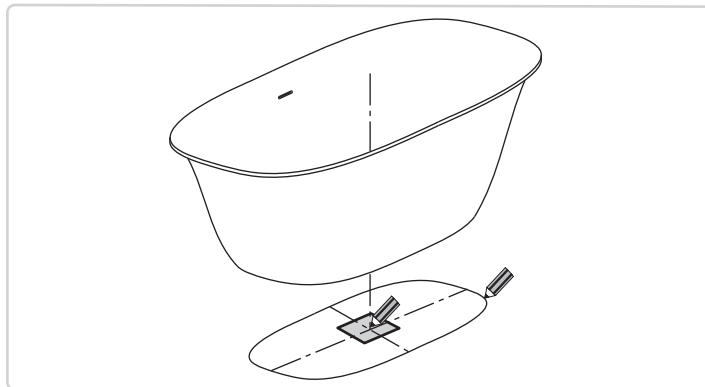

BETA ESSENTIAL V4 Ø140

A	1400	E	70	N	700
B	1400	F	25		
C	500	H	60		
D	410	I	1000		

UM: mm

- M** Ø 140 cm
- C** 384 L
- V** 1'77 m³
- P** 225 Kg

BETA ESSENTIAL V5 Ø150

A	1450	E	70	M	1400
B	1500	F	25	N	700
C	560	H	60	P	15
D	470	I	1000		

UM: mm

- M** Ø 150 cm
- C** 384 L
- V** 1'77 m³
- P** 231 Kg

Istruzioni per l'installazione

Vasca Beta Essential

1

2

3

4