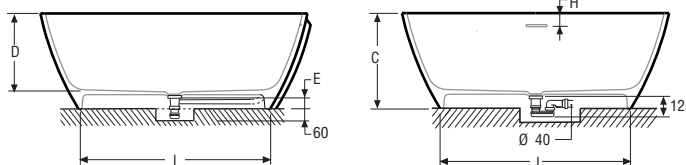

Vasca Beta Essential

BETA ESSENTIAL V1 Ø140

A	1400	E	70	M	27
B	1400	H	80	N	700
C	560	I	1000	P	15
D	470	L	1310		

UM: mm

- M** Ø 140 cm
- C** 370 L
- V** 1'76 m³
- P** 238 Kg

BETA ESSENTIAL V3 127x140

A	1270	E	70	I	1000
B	1400	F	25	M	635
C	560	G	505	N	700
D	470	H	80	P	15

UM: mm

- M** 127x140 cm
- C** 350 L
- V** 1'76 m³
- P** 230 Kg

BETA ESSENTIAL V4 Ø140

A	1270	E	70	N	635
B	1270	F	25		
C	500	H	60		
D	410	I	1000		

UM: mm

- M** Ø127 cm
- C** 350 L
- V** 1'76 m³
- P** 223 Kg

BETA ESSENTIAL V5 Ø140

A	1350	E	70	M	1275
B	1400	F	25	N	640
C	560	H	60	P	15
D	470	I	1000		

UM: mm

- M** Ø 140 cm
- C** 350 L
- V** 1'76 m³
- P** 229 Kg

Vasca Beta Essential

BETA ESSENTIAL V1 Ø150

A	1500	E	70	M	27
B	1500	H	80	N	750
C	560	I	1000	P	15
D	470	L	1445		

UM: mm

- M** Ø 150 cm
- C** 440 L
- V** 1'77 m³
- P** 240 Kg

BETA ESSENTIAL V3 150x140

A	1400	E	70	I	1000
B	1500	F	25	M	700
C	560	G	500	N	750
D	470	H	60	P	15

UM: mm

- M** 150x140 cm
- C** 384 L
- V** 1'77 m³
- P** 232 Kg