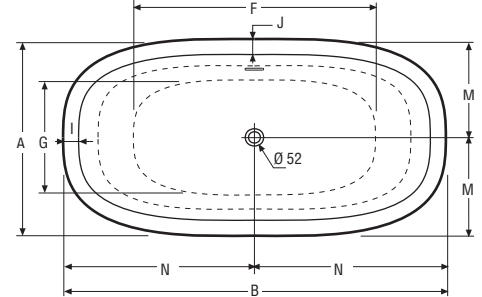

Vasca Beta Essential

BETA ESSENTIAL V1 170x80

A	800	E	70	I	95	N	850
B	1700	F	1180	J	55	P	15
C	560	G	525	L	1090		
D	470	H	80	M	400		

UM mm

- M** 170x80 cm
- C** 300 L
- V** 1'17 m³
- P** 165 Kg

BETA ESSENTIAL V2 185x95

A	950	E	70	I	95	N	925
B	1850	F	1180	J	75	P	15
C	560	G	525	L	1090		
D	470	H	80	M	475		

UM: mm

- M** 185x95 cm
- C** 300 L
- V** 1'67 m³
- P** 194 Kg

BETA ESSENTIAL V3 170x74

A	735	E	70	I	410	N	850
B	1700	F	1180	J	25	P	15
C	560	G	525	L	1090		
D	470	H	60	M	367		

Vasca Beta Essential

BETA ESSENTIAL V1 Ø140

A	1400	E	70	M	27
B	1400	H	80	N	700
C	560	I	1000	P	15
D	470	L	1310		

UM: mm

- M** Ø 140 cm
- C** 370 L
- V** 1'76 m³
- P** 238 Kg

BETA ESSENTIAL V3 127x140

A	1270	E	70	I	1000
B	1400	F	25	M	635
C	560	G	505	N	700
D	470	H	80	P	15

BETA ESSENTIAL V5 Ø140

A	1350	E	70	M	1275
B	1400	F	25	N	640
C	560	H	60	P	15
D	470	I	1000		

UM: mm

- M** Ø 140 cm
- C** 350 L
- V** 1'76 m³
- P** 229 Kg

Vasca Beta Essential

BETA ESSENTIAL V1 Ø150

A	1500	E	70	M	27
B	1500	H	80	N	750
C	560	I	1000	P	15
D	470	L	1445		