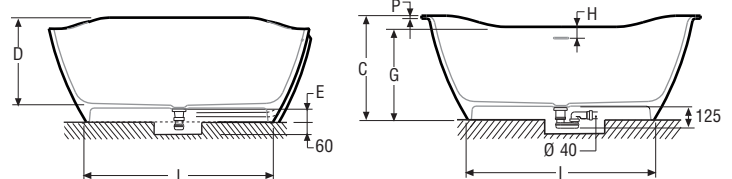

UM: mm

- M** 170x74 cm
- C** 251 L
- V** 1'17 m³
- P** 158 Kg

BETA ESSENTIAL V4 157x74

A	735	E	70	J	25
B	1570	F	1180	L	1090
C	500	G	525	M	367
D	410	H	60	N	785

UM : mm

- M** 157x74 cm
- C** 251 L
- V** 1'17 m³
- P** 153 Kg

Vasca Beta Essential

BETA ESSENTIAL V1 Ø140

A	1400	E	70	M	27
B	1400	H	80	N	700
C	560	I	1000	P	15
D	470	L	1310		

UM: mm

- M** Ø 140 cm
- C** 370 L
- V** 1'76 m³
- P** 238 Kg

BETA ESSENTIAL V3 127x140

A	1270	E	70	I	1000
B	1400	F	25	M	635
C	560	G	505	N	700
D	470	H	80	P	15

UM: mm

- M** 127x140 cm
- C** 350 L
- V** 1'76 m³
- P** 230 Kg

BETA ESSENTIAL V4 Ø140

A	1270	E	70	N	635
B	1270	F	25		
C	500	H	60		
D	410	I	1000		

UM: mm

- M** Ø127 cm
- C** 350 L
- V** 1'76 m³
- P** 223 Kg

BETA ESSENTIAL V5 Ø140

A	1350	E	70	M	1275
B	1400	F	25	N	640
C	560	H	60	P	15
D	470	I	1000		

UM: mm

- M** Ø 140 cm
- C** 350 L
- V** 1'76 m³
- P** 229 Kg

Vasca Beta Essential

BETA ESSENTIAL V1 Ø150

A	1500	E	70	M	27
B	1500	H	80	N	750
C	560	I	1000	P	15
D	470	L	1445		