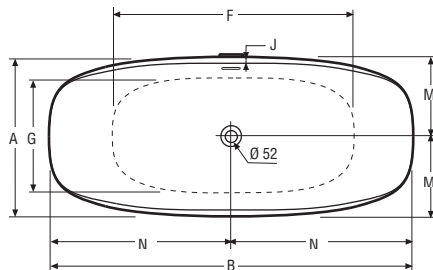

Vasca Beta Essential

BETA ESSENTIAL V1 170x80

A	800	E	70	I	95	N	850
B	1700	F	1180	J	55	P	15
C	560	G	525	L	1090		
D	470	H	80	M	400		

UM mm

- M** 170x80 cm
- C** 300 L
- V** 1'17 m³
- P** 165 Kg

BETA ESSENTIAL V2 185x95

A	950	E	70	I	95	N	925
B	1850	F	1180	J	75	P	15
C	560	G	525	L	1090		
D	470	H	80	M	475		

UM: mm

- M** 185x95 cm
- C** 300 L
- V** 1'67 m³
- P** 194 Kg

BETA ESSENTIAL V3 170x74

A	735	E	70	I	410	N	850
B	1700	F	1180	J	25	P	15
C	560	G	525	L	1090		
D	470	H	60	M	367		

UM: mm

- M** 170x74 cm
- C** 251 L
- V** 1'17 m³
- P** 158 Kg

BETA ESSENTIAL V4 157x74

A	735	E	70	J	25
B	1570	F	1180	L	1090
C	500	G	525	M	367
D	410	H	60	N	785

UM : mm

- M** 157x74 cm
- C** 251 L
- V** 1'17 m³
- P** 153 Kg

Vasca Beta Essential

BETA ESSENTIAL V1 Ø140

A	1400	E	70	M	27
B	1400	H	80	N	700
C	560	I	1000	P	15
D	470	L	1310		

UM: mm

- M** Ø 140 cm
- C** 370 L
- V** 1'76 m³
- P** 238 Kg

BETA ESSENTIAL V3 127x140

A	1270	E	70	I	1000
B	1400	F	25	M	635
C	560	G	505	N	700
D	470	H	80	P	15