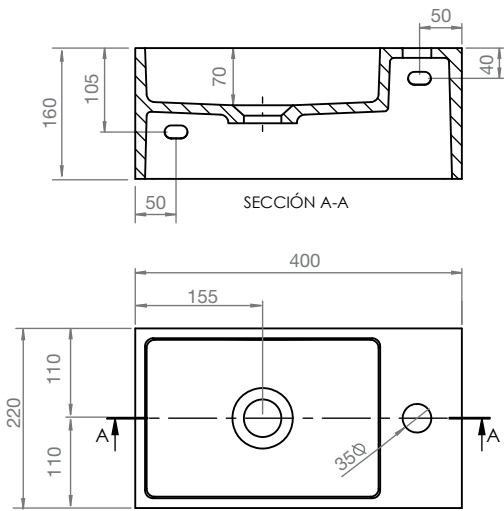

# GUEST

hidrobox

GUEST L 22x40

GUEST R 22x40

GUEST L 25x50

GUEST R 25x50

GUEST L 30x70

GUEST R 30x70

## GUEST Ø 30