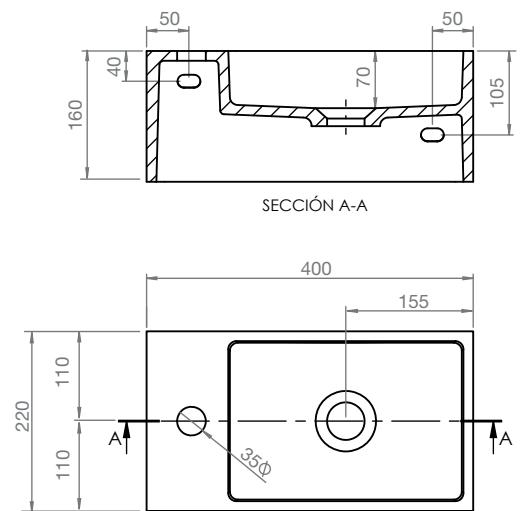

# GUEST

hidrobox

GUEST L 22x40

GUEST R 22x40

GUEST L 25x50

GUEST R 25x50

GUEST L 30x70

GUEST R 30x70

## GUEST L 30x80

## GUEST Ø 30