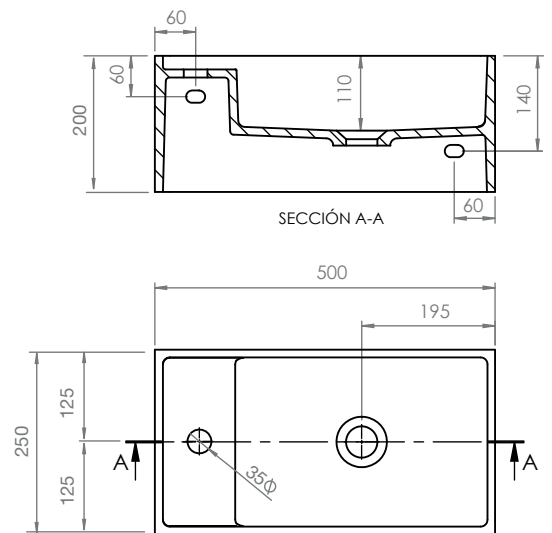

# GUEST

hidrobox

GUEST L 22x40

GUEST R 22x40

GUEST L 25x50

GUEST R 25x50

GUEST L 30x70

GUEST R 30x70

## GUEST L 30x80

## GUEST Ø 30