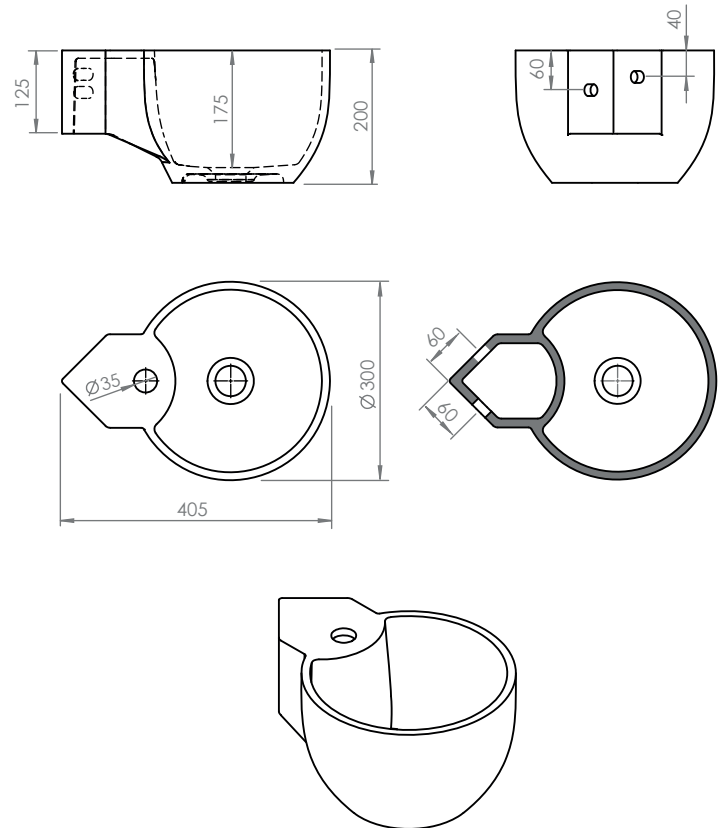

GUEST Ø 30

GUEST Ø 30 ANG