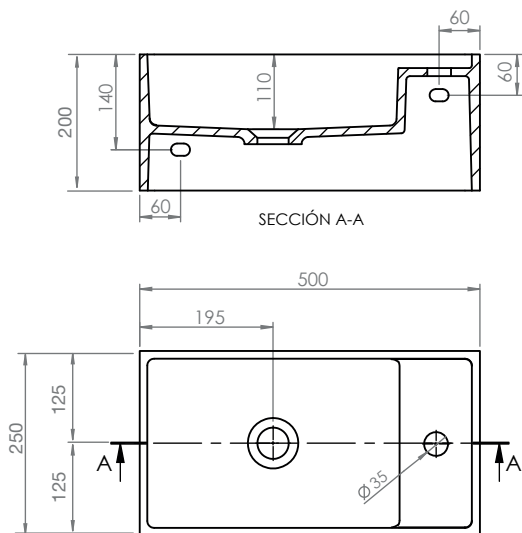

# GUEST

hidrobox

GUEST L 22x40

GUEST R 22x40

GUEST L 25x50

GUEST R 25x50

GUEST L 30x70

GUEST R 30x70

## GUEST L 30x80

## GUEST Ø 30