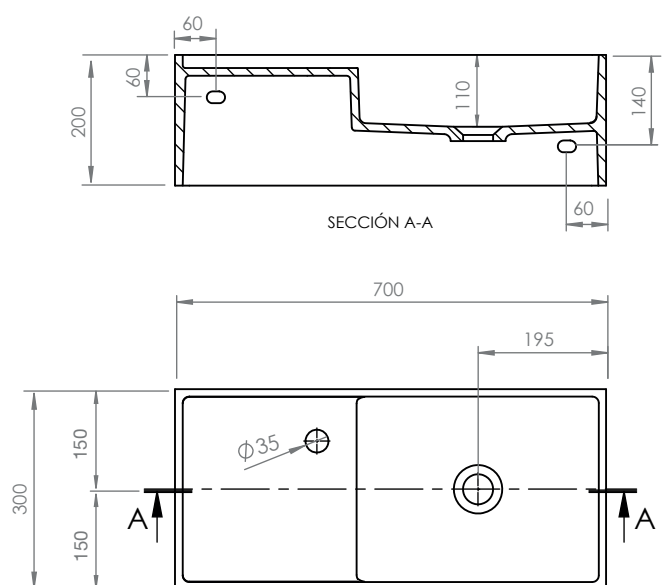

# GUEST

hidrobox

GUEST L 22x40

GUEST R 22x40

GUEST L 25x50

GUEST R 25x50

GUEST L 30x70

GUEST R 30x70

## GUEST L 30x80

## GUEST Ø 30