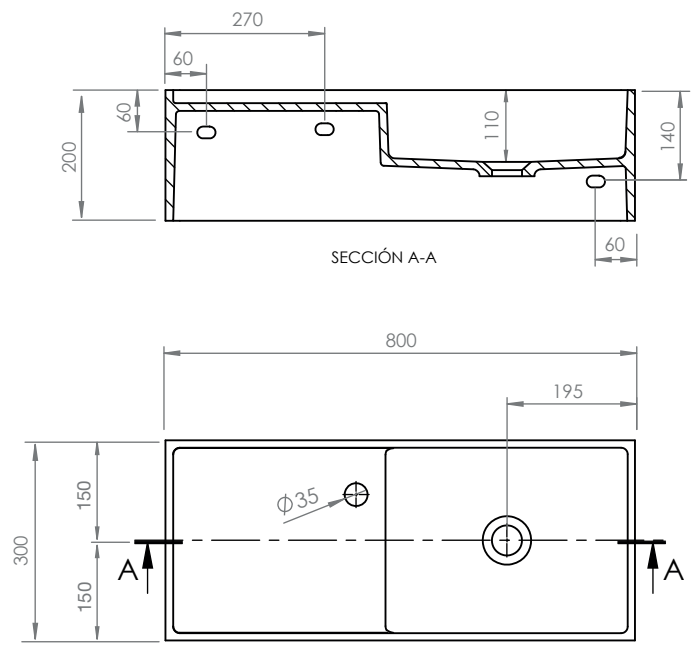

# GUEST

hidrobox

GUEST L 22x40

GUEST R 22x40

GUEST L 25x50

GUEST R 25x50

GUEST L 30x70

GUEST R 30x70

## GUEST L 30x80

## GUEST R 30x80

## GUEST Ø 30