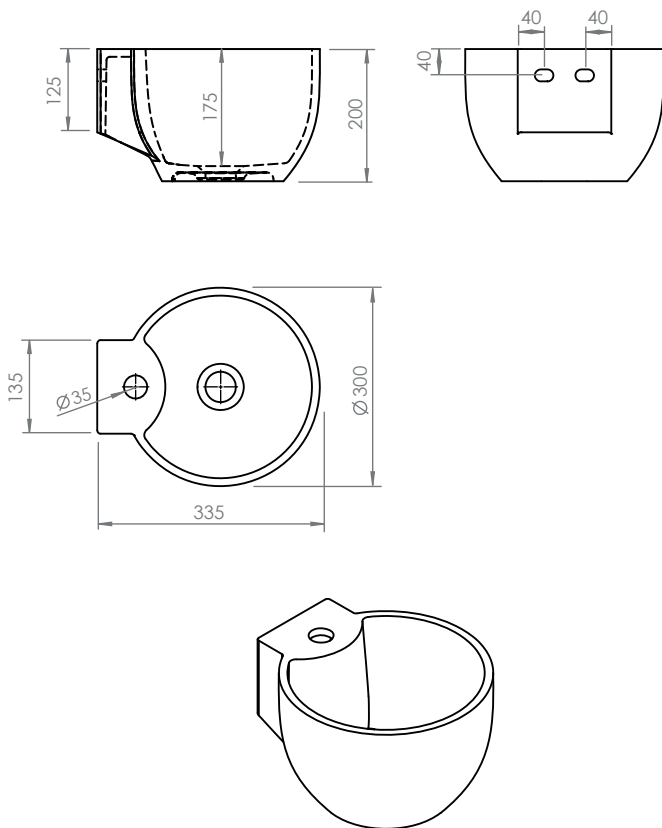

GUEST Ø 30

GUEST Ø 30 ANG