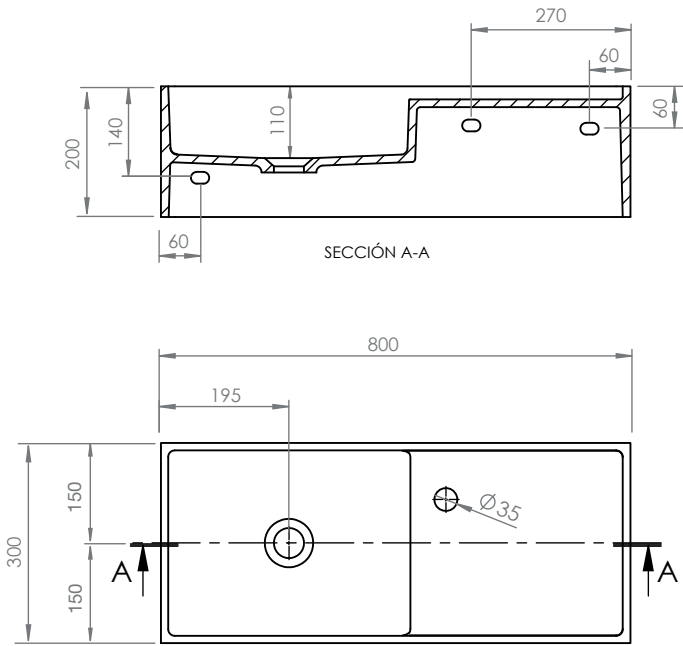

# GUEST

hidrobox

GUEST L 22x40

GUEST R 22x40

GUEST L 25x50

GUEST R 25x50

GUEST L 30x70

GUEST R 30x70

## GUEST L 30x80

## GUEST Ø 30