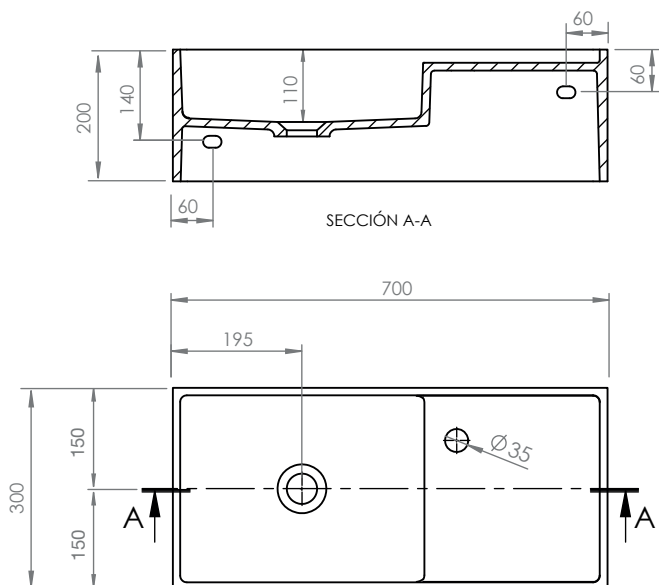

# GUEST

hidrobox

GUEST L 22x40

GUEST R 22x40

GUEST L 25x50

GUEST R 25x50

GUEST L 30x70

GUEST R 30x70

## GUEST L 30x80

## GUEST Ø 30