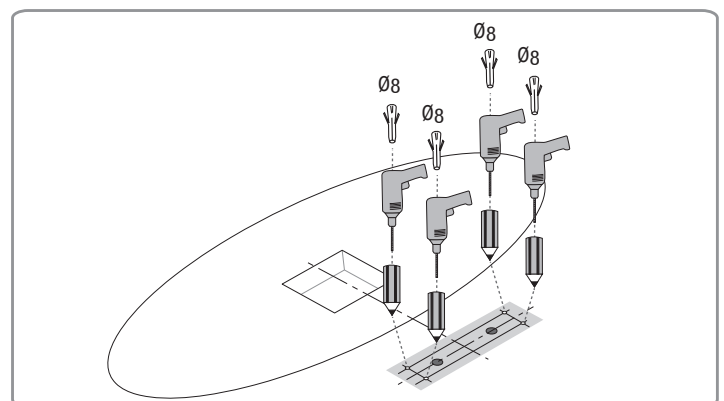

Scheda Tecnica

	40-62h	40-67h
A	620	670
B	520	570

misure in mm

zona dei rubinetti

Istruzioni per la posa (senza rubinetteria)

1

2

3

Istruzioni per la posa (con rubinetteria)

1

2

3

4 opzionale