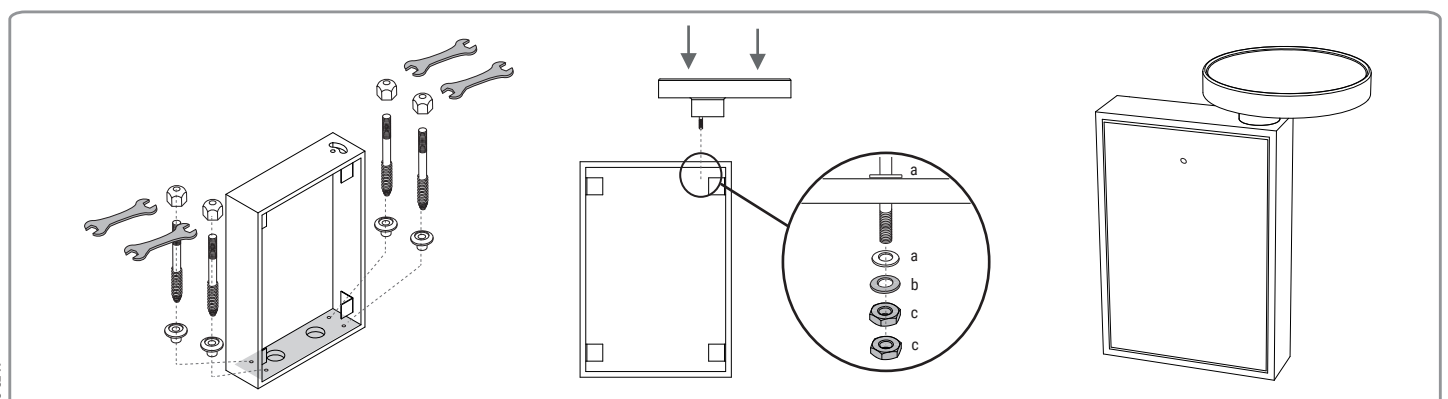

Scheda Tecnica

	40-62h	40-67h
A	620	670
B	520	570

misure in mm

zona dei rubinetti

Istruzioni per la posa (senza rubinetteria)

1

2

3

Istruzioni per la posa (con rubinetteria)

1

2

3

4 opzionale