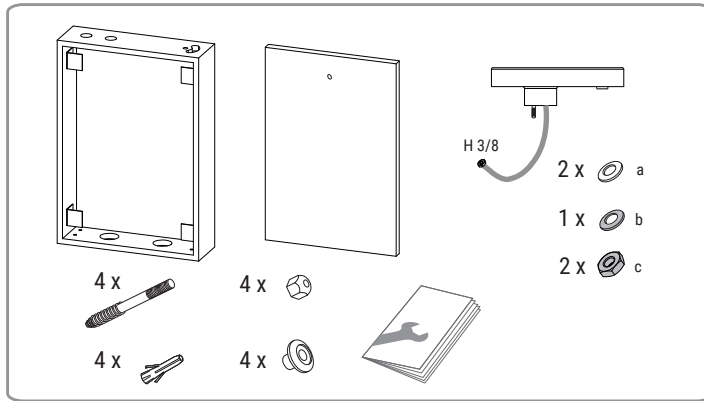

Scheda Tecnica

	40-62h	40-67h
A	620	670
B	520	570

misure in mm

zona dei rubinetti

Istruzioni per la posa (senza rubinetteria)

1

2

3

Istruzioni per la posa (con rubinetteria)

1

2

3

4 opzionale