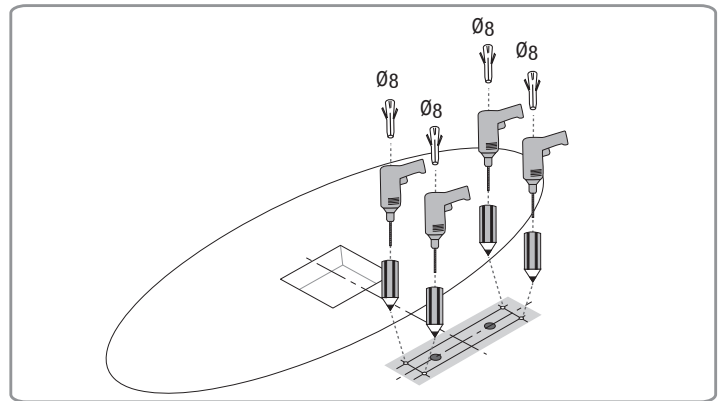

Scheda Tecnica

	40-62h	40-67h
A	620	670
B	520	570

misure in mm

zona dei rubinetti

Istruzioni per la posa (senza rubinetteria)

1

2

3

Istruzioni per la posa (con rubinetteria)

1

2

3

4 opzionale