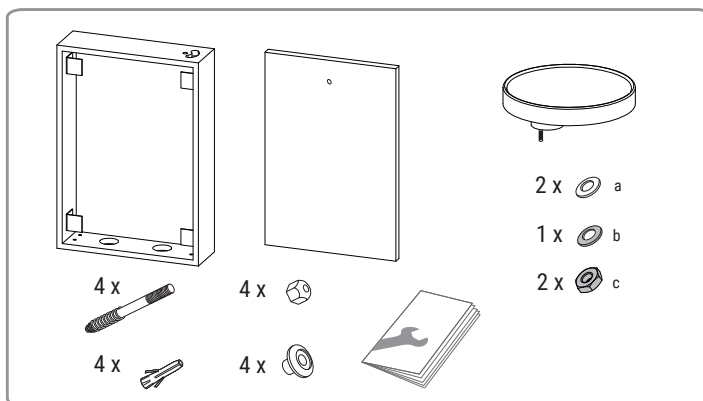

Scheda Tecnica

	40-62h	40-67h
A	620	670
B	520	570

misure in mm

zona dei rubinetti

Istruzioni per la posa (senza rubinetteria)

1

2

3

Istruzioni per la posa (con rubinetteria)

1

2

3

4 opzionale