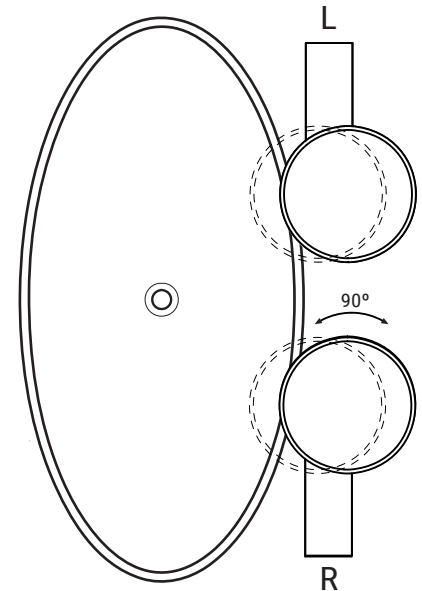

Scheda Tecnica

	40-62h	40-67h
A	620	670
B	520	570

misure in mm

zona dei rubinetti

Istruzioni per la posa (senza rubinetteria)

1

2

3

Istruzioni per la posa (con rubinetteria)

1

2

3

4 opzionale