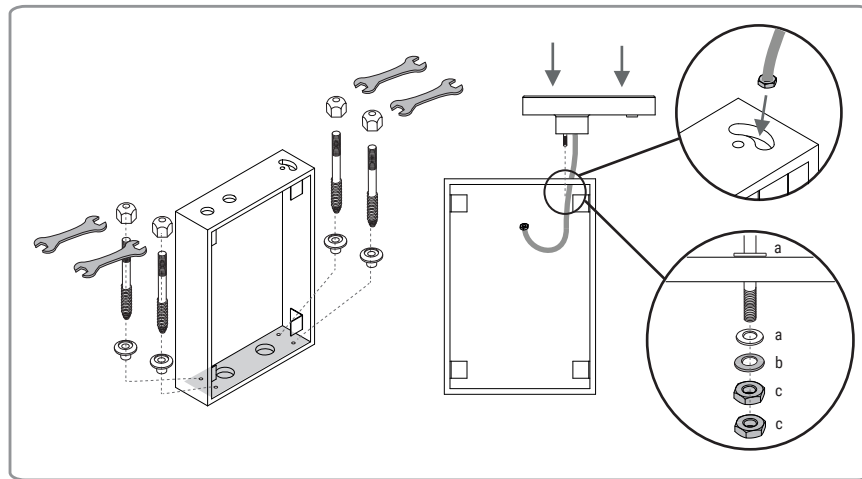

Scheda Tecnica

	40-62h	40-67h
A	620	670
B	520	570

misure in mm

zona dei rubinetti

Istruzioni per la posa (senza rubinetteria)

1

2

3

Istruzioni per la posa (con rubinetteria)

1

2

3

4 opzionale