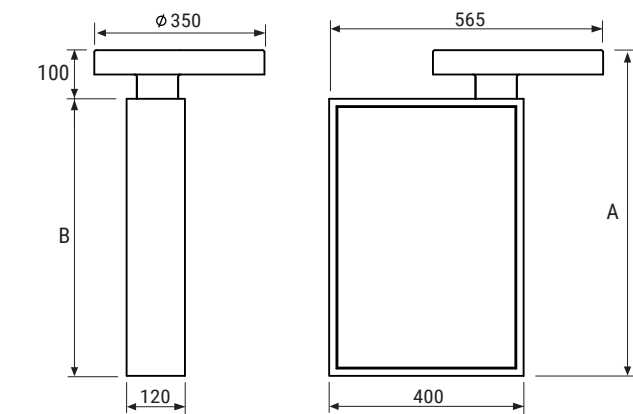

Scheda Tecnica

	40-62h	40-67h
A	620	670
B	520	570

misure in mm

zona dei rubinetti

Istruzioni per la posa (senza rubinetteria)

1

2

3