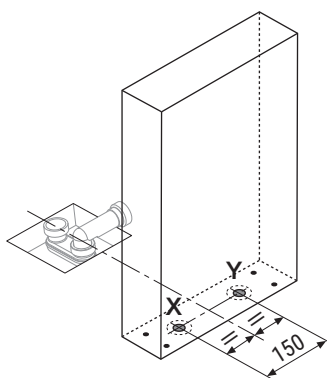

Scheda Tecnica

	40-62h	40-67h
A	620	670
B	520	570

misure in mm

zona dei rubinetti

Istruzioni per la posa (senza rubinetteria)

1

2

3

Istruzioni per la posa (con rubinetteria)

1

2

3

4 opzionale