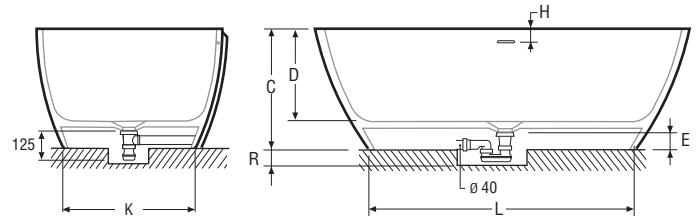

### SPACE 155x78

A	780	J	25
B	1550	K	555
C	500	L	1105
D	410	M	390
E	70	N	775
F	1270	R	60
G	650	-	-

UM: mm

<b>M</b>	155x78 cm
<b>C</b>	255 L
<b>V</b>	0,89 m³
<b>P</b>	180 Kg

### SPACE 155x78 con troppopieno

A	780	H	60
B	1550	J	25
C	500	K	555
D	410	L	1140
E	70	M	390
F	1270	N	775
G	650	R	60

UM: mm

<b>M</b>	155x78 cm
<b>C</b>	255 L
<b>V</b>	0,89 m³
<b>P</b>	180 Kg