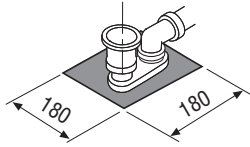

#### SPACE 170x80

A	800	J	25
B	1700	K	580
C	535	L	1250
D	440	M	400
E	70	N	850
F	1360	R	60
G	670	-	-

UM: mm

- M** 170x80 cm
- C** 300 L
- V** 1,20 m<sup>3</sup>
- P** 200 Kg

#### SPACE 170x80 con troppopieno

A	800	H	60
B	1700	J	25
C	535	K	580
D	440	L	1250
E	70	M	400
F	1360	N	850
G	670	R	60

UM: mm

- M** 170x80 cm
- C** 300 L
- V** 1,20 m<sup>3</sup>
- P** 200 Kg

### SPACE 155x78

A	780	J	25
B	1550	K	555
C	500	L	1105
D	410	M	390
E	70	N	775
F	1270	R	60
G	650	-	-

UM: mm

<b>M</b>	155x78 cm
<b>C</b>	255 L
<b>V</b>	0,89 m³
<b>P</b>	180 Kg