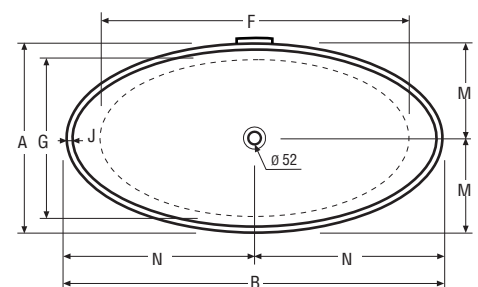

#### SPACE 170x80

A	800	J	25
B	1700	K	580
C	535	L	1250
D	440	M	400
E	70	N	850
F	1360	R	60
G	670	-	-

UM: mm

- M** 170x80 cm
- C** 300 L
- V** 1,20 m<sup>3</sup>
- P** 200 Kg

#### SPACE 170x80 con troppopieno

A	800	H	60
B	1700	J	25
C	535	K	580
D	440	L	1250
E	70	M	400
F	1360	N	850
G	670	R	60

UM: mm

- M** 170x80 cm
- C** 300 L
- V** 1,20 m<sup>3</sup>
- P** 200 Kg

### SPACE 155x78

A	780	J	25
B	1550	K	555
C	500	L	1105
D	410	M	390
E	70	N	775
F	1270	R	60
G	650	-	-

UM: mm

<b>M</b>	155x78 cm
<b>C</b>	255 L
<b>V</b>	0,89 m³
<b>P</b>	180 Kg