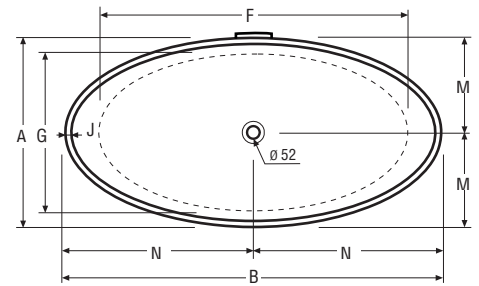

### SPACE 155x78

A	780	J	25
B	1550	K	555
C	500	L	1105
D	410	M	390
E	70	N	775
F	1270	R	60
G	650	-	-

UM: mm

<b>M</b>	155x78 cm
<b>C</b>	255 L
<b>V</b>	0,89 m³
<b>P</b>	180 Kg

### SPACE 155x78 con troppopieno

A	780	H	60
B	1550	J	25
C	500	K	555
D	410	L	1140
E	70	M	390
F	1270	N	775
G	650	R	60

UM: mm

<b>M</b>	155x78 cm
<b>C</b>	255 L
<b>V</b>	0,89 m³
<b>P</b>	180 Kg