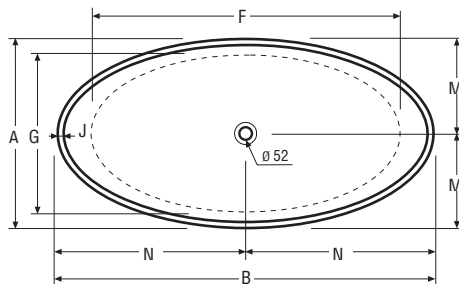

### SPACE 155x78

A	780	J	25
B	1550	K	555
C	500	L	1105
D	410	M	390
E	70	N	775
F	1270	R	60
G	650	-	-

UM: mm

<b>M</b>	155x78 cm
<b>C</b>	255 L
<b>V</b>	0,89 m³
<b>P</b>	180 Kg

### SPACE 155x78 con troppopieno

A	780	H	60
B	1550	J	25
C	500	K	555
D	410	L	1140
E	70	M	390
F	1270	N	775
G	650	R	60

UM: mm

<b>M</b>	155x78 cm
<b>C</b>	255 L
<b>V</b>	0,89 m³
<b>P</b>	180 Kg