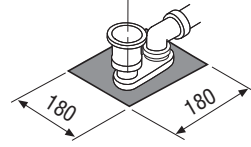

### SPACE 155x78

A	780	J	25
B	1550	K	555
C	500	L	1105
D	410	M	390
E	70	N	775
F	1270	R	60
G	650	-	-

UM: mm

<b>M</b>	155x78 cm
<b>C</b>	255 L
<b>V</b>	0,89 m³
<b>P</b>	180 Kg

### SPACE 155x78 con troppopieno

A	780	H	60
B	1550	J	25
C	500	K	555
D	410	L	1140
E	70	M	390
F	1270	N	775
G	650	R	60

UM: mm

<b>M</b>	155x78 cm
<b>C</b>	255 L
<b>V</b>	0,89 m³
<b>P</b>	180 Kg