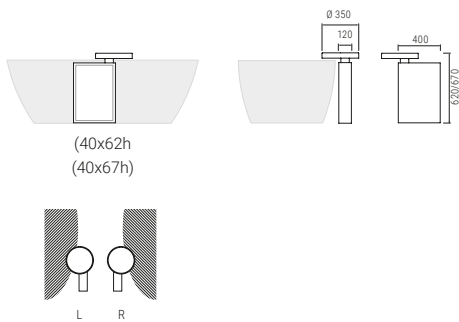

KUIPER

RAccessorio utile per installazione di miscelatori e per riporre oggetti. Realizzati in Scene® solid surface, un materiale a base di resina e cariche minerali. Optional di predisposizione rubinetteria e colorazione standard e special. Disponibili in finitura opaca e colorazione integrale, oltre che solo esterna.

hidrobox

Forme e dimensioni

Descrizione

Materiali, finiture e colori

Caratteristiche

Accessori inclusi

· Totem Kuiper