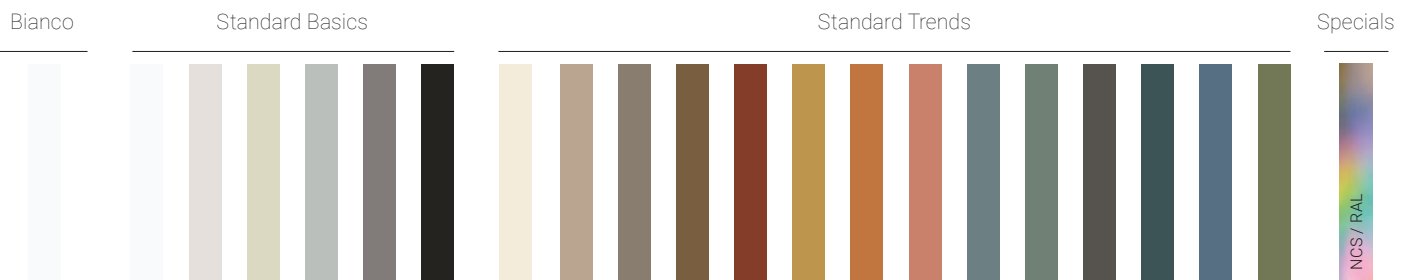

KUIPER

RAccessorio utile per installazione di miscelatori e per riporre oggetti. Realizzati in Scene® solid surface, un materiale a base di resina e cariche minerali. Optional di predisposizione rubinetteria e colorazione standard e special. Disponibili in finitura opaca e colorazione integrale, oltre che solo esterna.

hidrobox

Forme e dimensioni

Descrizione

Materiali, finiture e colori

Caratteristiche

Accessori inclusi

· Totem Kuiper