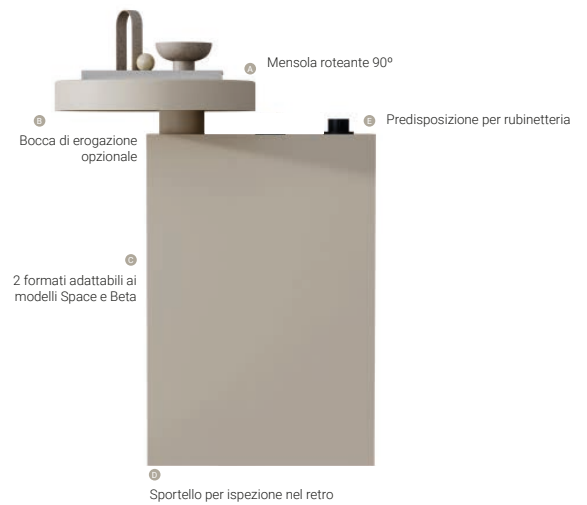

KUIPER

RAccessorio utile per installazione di miscelatori e per riporre oggetti. Realizzati in Scene® solid surface, un materiale a base di resina e cariche minerali. Optional di predisposizione rubinetteria e colorazione standard e special. Disponibili in finitura opaca e colorazione integrale, oltre che solo esterna.

hidrobox

Forme e dimensioni

Descrizione

Materiali, finiture e colori

Caratteristiche

Accessori inclusi

· Totem Kuiper